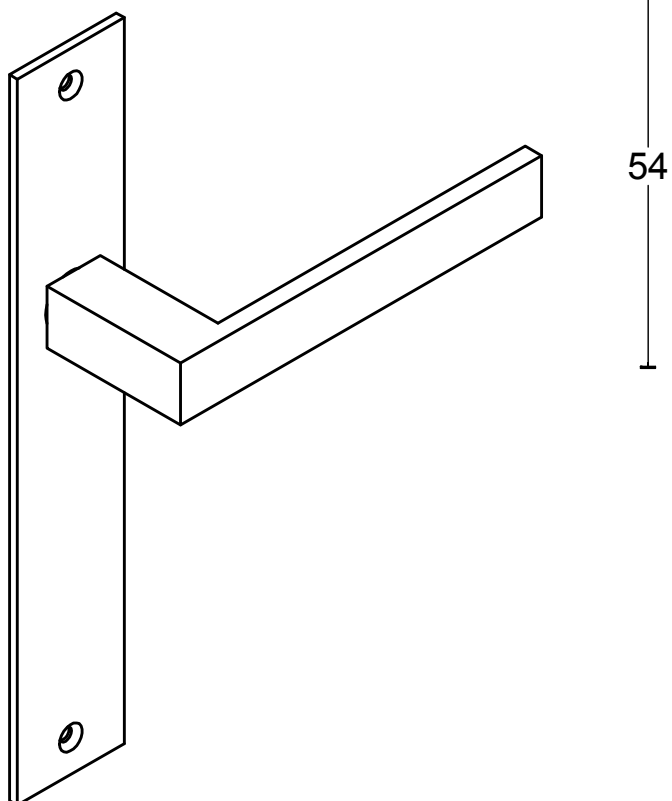

SQUARE LSQIIP236SFC manivela masivo sin muelle con placa ciega acero inox mate

Grupo de producto:	manivelas
Colección:	SQUARE
Acabado:	acero inox mate
Unidad:	par
Código de artículo:	2501D002INXX0F

		Part number: 2501D002 LSQIIP236SFC V01	
		Description: LSQIIP236SFC	
Doc no.:	2501D002 LSQIIP236SFC V01.dwg	Format:	A3
Drawn by:	Christian	Creation date:	10-11-2011
Formani Holland B.V. · Amerikalaan 55 · 6199 AE Maastricht Airport · tel: +31 (0)43 308 90 00 · www.formani.nl · info@formani.nl			