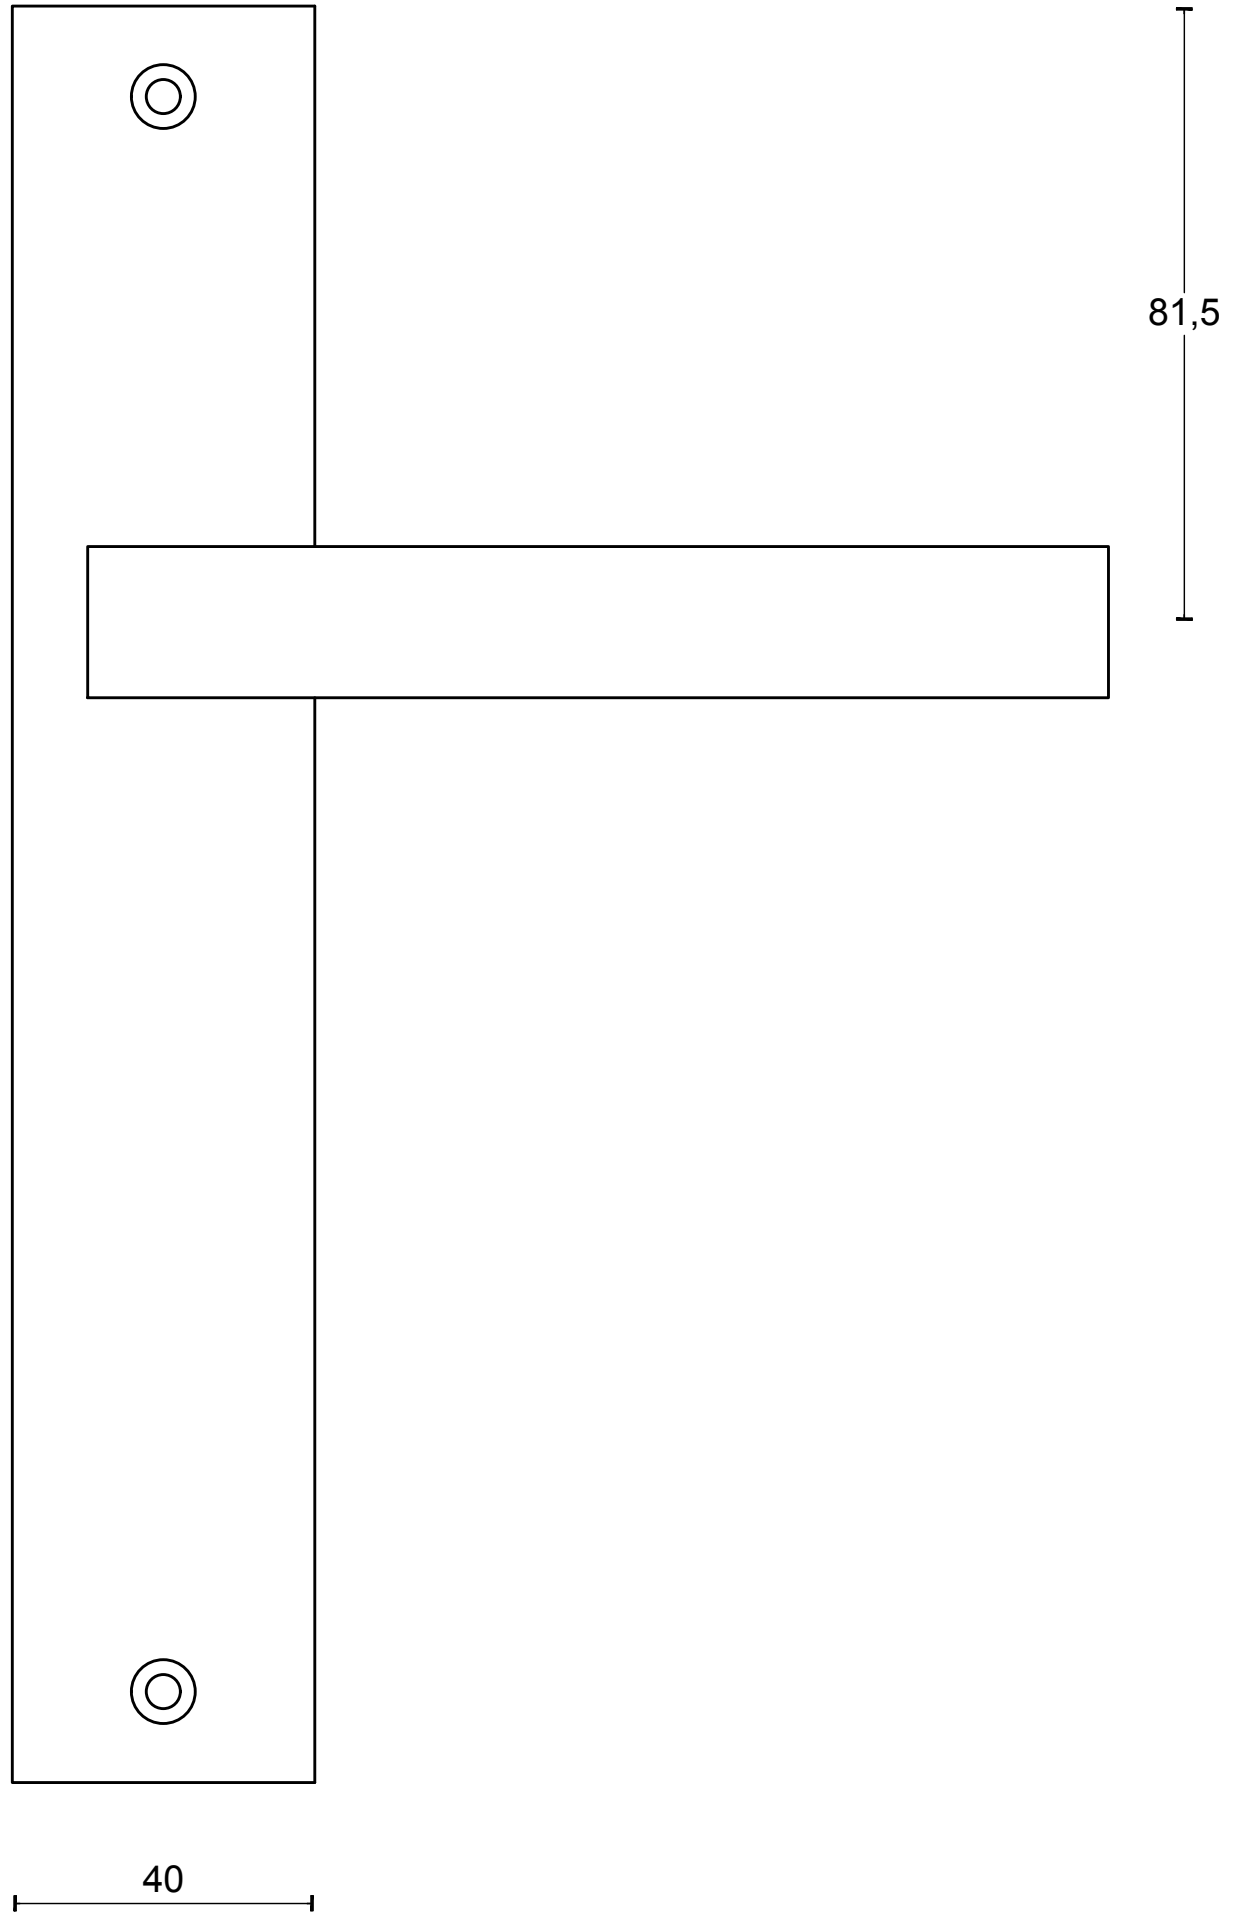

SQUARE LSQIIP236SFC manivela masivo sin muelle con placa ciega acero inox mate

Grupo de producto:	manivelas
Colección:	SQUARE
Acabado:	acero inox mate
Unidad:	par
Código de artículo:	2501D002INXX0F

		Part number: 2501D002 LSQIIP236SFC V01	
		Description: LSQIIP236SFC	
Doc no.:	2501D002 LSQIIP236SFC V01.dwg	Format:	A3
Drawn by:	Christian	Creation date:	10-11-2011
Formani Holland B.V. · Amerikalaan 55 · 6199 AE Maastricht Airport · tel: +31 (0)43 308 90 00 · www.formani.nl · info@formani.nl			