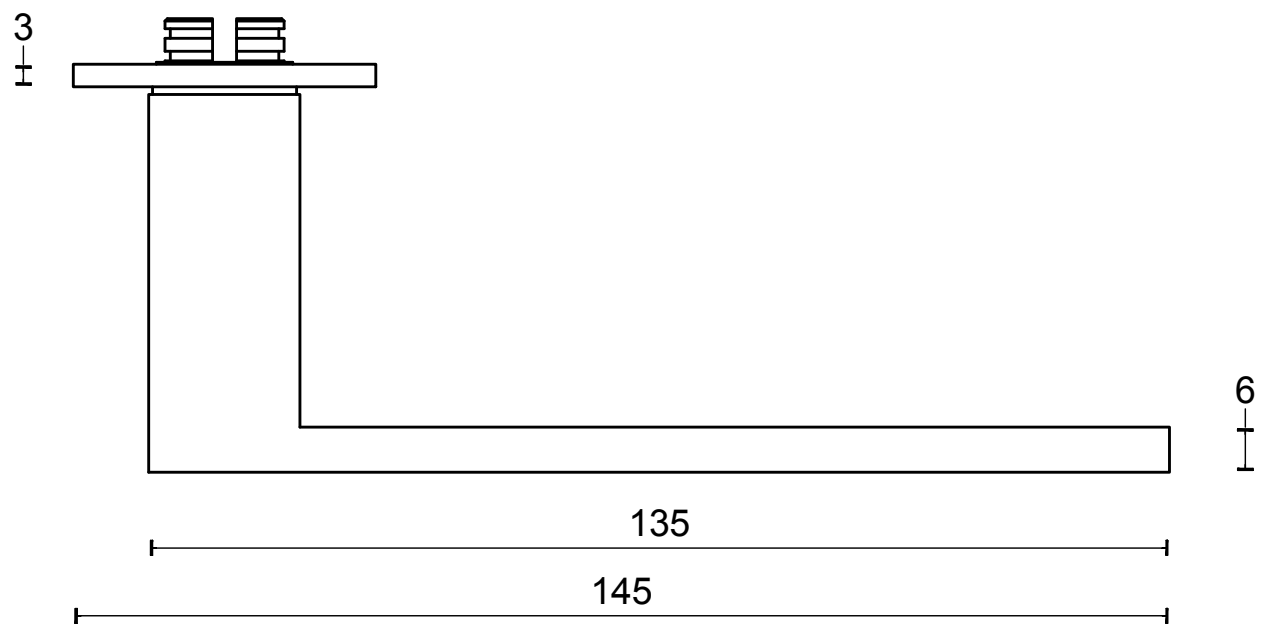

SQUARE LSQIIP236SFC manivela masivo sin muelle con placa ciega acero inox mate

Grupo de producto:	manivelas
Colección:	SQUARE
Acabado:	acero inox mate
Unidad:	par
Código de artículo:	2501D002INXX0F

		Part number: 2501D002 LSQIIP236SFC V01	
		Description: LSQIIP236SFC	
Doc no.:	2501D002 LSQIIP236SFC V01.dwg	Format:	A3
Drawn by:	Christian	Creation date:	10-11-2011
Formani Holland B.V. · Amerikalaan 55 · 6199 AE Maastricht Airport · tel: +31 (0)43 308 90 00 · www.formani.nl · info@formani.nl			