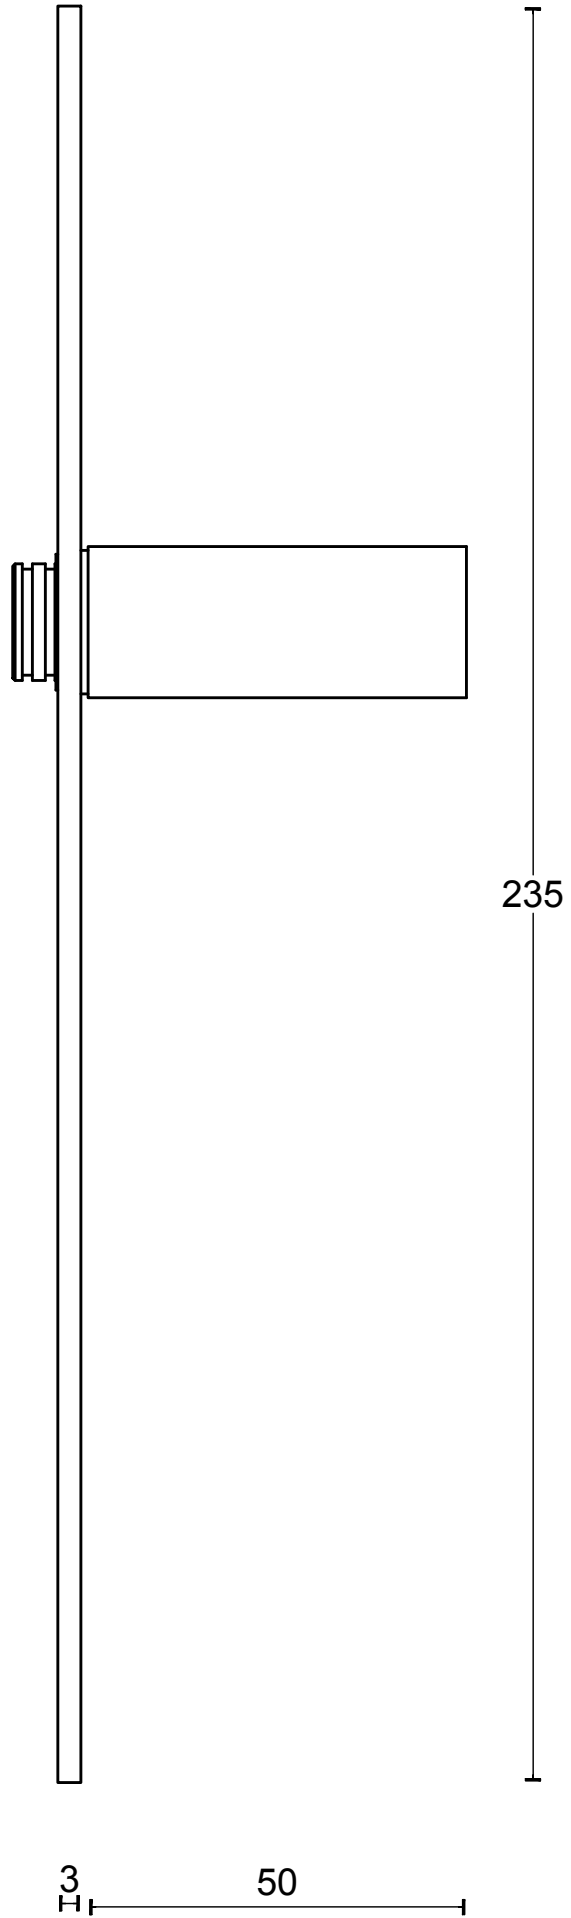

SQUARE LSQIIP236SFC manivela masivo sin muelle con placa ciega acero inox mate

Grupo de producto:	manivelas
Colección:	SQUARE
Acabado:	acero inox mate
Unidad:	par
Código de artículo:	2501D002INXX0F

		Part number: 2501D002 LSQIIP236SFC V01	
		Description: LSQIIP236SFC	
Doc no.:	2501D002 LSQIIP236SFC V01.dwg	Format:	A3
Drawn by:	Christian	Creation date:	10-11-2011
Formani Holland B.V. · Amerikalaan 55 · 6199 AE Maastricht Airport · tel: +31 (0)43 308 90 00 · www.formani.nl · info@formani.nl			