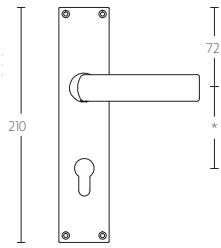

TIMELESS 1929MPSFC manivela masivo sin muelle con placa ciega niquel mate

Grupo de producto:	manivelas
Colección:	TIMELESS
Acabado:	niquel mate
Unidad:	par
Código de artículo:	0301D005NSXX0KF

1929MPSFC

1929MPOSFC

1929MPN*

1929MPON*

1929MPY*

1929MPOY*

1929MPWC*

1929MPOWC*

*afstand opgeven bij bestelling
 *state distance on order