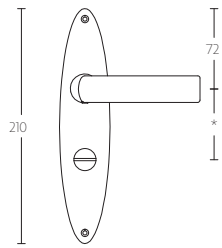

TIMELESS 1929MPSFC manivela masivo sin muelle con placa ciega niquel mate

Grupo de producto:	manivelas
Colección:	TIMELESS
Acabado:	niquel mate
Unidad:	par
Código de artículo:	0301D005NSXX0KF

1929MPSFC

1929MPOSFC

1929MPN*

1929MPON*

1929MPY*

1929MPOY*

1929MPWC*

1929MPOWC*

*afstand opgeven bij bestelling
 *state distance on order