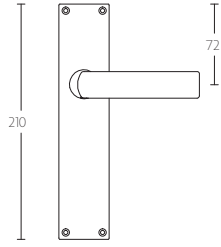

TIMELESS 1929MPSFC manivela masivo sin muelle con placa ciega niquel mate

Grupo de producto:	manivelas
Colección:	TIMELESS
Acabado:	niquel mate
Unidad:	par
Código de artículo:	0301D005NSXX0KF

1929MPSFC

1929MPOSFC

1929MPN*

1929MPON*

1929MPY*

1929MPOY*

1929MPWC*

1929MPOWC*

*afstand opgeven bij bestelling
 *state distance on order