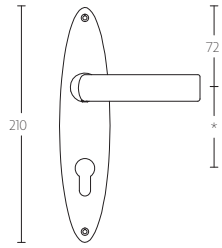

TIMELESS 1929MPSFC manivela masivo sin muelle con placa ciega niquel mate

Grupo de producto:	manivelas
Colección:	TIMELESS
Acabado:	niquel mate
Unidad:	par
Código de artículo:	0301D005NSXX0KF

1929MPSFC

1929MPOSFC

1929MPN*

1929MPON*

1929MPY*

1929MPOY*

1929MPWC*

1929MPOWC*

*afstand opgeven bij bestelling
 *state distance on order