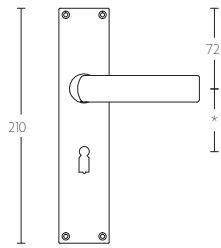

TIMELESS 1929MPSFC manivela masivo sin muelle con placa ciega niquel mate

Grupo de producto:	manivelas
Colección:	TIMELESS
Acabado:	niquel mate
Unidad:	par
Código de artículo:	0301D005NSXX0KF

1929MPSFC

1929MPOSFC

1929MPN*

1929MPON*

1929MPY*

1929MPOY*

1929MPWC*

1929MPOWC*

*afstand opgeven bij bestelling
 *state distance on order