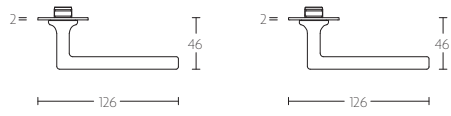

TIMELESS 1929MPSFC manivela masivo sin muelle con placa ciega niquel mate

Grupo de producto:	manivelas
Colección:	TIMELESS
Acabado:	niquel mate
Unidad:	par
Código de artículo:	0301D005NSXX0KF

1929MPSFC

1929MPOSFC

1929MPN*

1929MPON*

1929MPY*

1929MPOY*

1929MPWC*

1929MPOWC*

*afstand opgeven bij bestelling
 *state distance on order