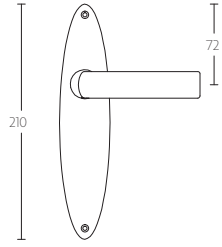

TIMELESS 1929MPSFC manivela masivo sin muelle con placa ciega niquel mate

Grupo de producto:	manivelas
Colección:	TIMELESS
Acabado:	niquel mate
Unidad:	par
Código de artículo:	0301D005NSXX0KF

1929MPSFC

1929MPOSFC

1929MPN*

1929MPON*

1929MPY*

1929MPOY*

1929MPWC*

1929MPOWC*

*afstand opgeven bij bestelling
 *state distance on order