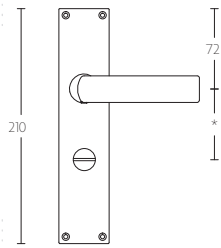

TIMELESS 1929MPSFC manivela masivo sin muelle con placa ciega niquel mate

Grupo de producto:	manivelas
Colección:	TIMELESS
Acabado:	niquel mate
Unidad:	par
Código de artículo:	0301D005NSXX0KF

1929MPSFC

1929MPOSFC

1929MPN*

1929MPON*

1929MPY*

1929MPOY*

1929MPWC*

1929MPOWC*

*afstand opgeven bij bestelling
 *state distance on order