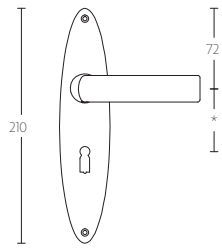

TIMELESS 1929MPSFC manivela masivo sin muelle con placa ciega niquel mate

Grupo de producto:	manivelas
Colección:	TIMELESS
Acabado:	niquel mate
Unidad:	par
Código de artículo:	0301D005NSXX0KF

1929MPSFC

1929MPOSFC

1929MPN*

1929MPON*

1929MPY*

1929MPOY*

1929MPWC*

1929MPOWC*

*afstand opgeven bij bestelling
 *state distance on order