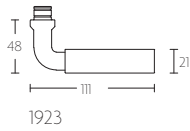

TIMELESS 1923MRR50 manivela masivo sin muelle con roseta niquel mate

Grupo de producto:	manivelas
Colección:	TIMELESS
Acabado:	niquel mate
Unidad:	par
Código de artículo:	0301D002NSXX0C

1923MRR38

MSN38

MSY50

MRR38MWC

1923MRR50

MSN50

MSY50

MRR50MWC

1923MRO

MSN38

MSY50