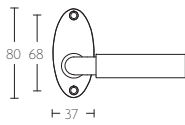

TIMELESS 1923MRR50 manivela masivo sin muelle con roseta niquel mate

Grupo de producto:	manivelas
Colección:	TIMELESS
Acabado:	niquel mate
Unidad:	par
Código de artículo:	0301D002NSXX0C

1923MRR38

MSN38

MSY50

MRR38MWC

1923MRR50

MSN50

MSY50

MRR50MWC

1923MRO

MSN38

MSY50

MRR38MWC

1923MRK37

MSNK37

MSYK37

MRK37MWC

1923MRV45

MSNV45

MSYV45