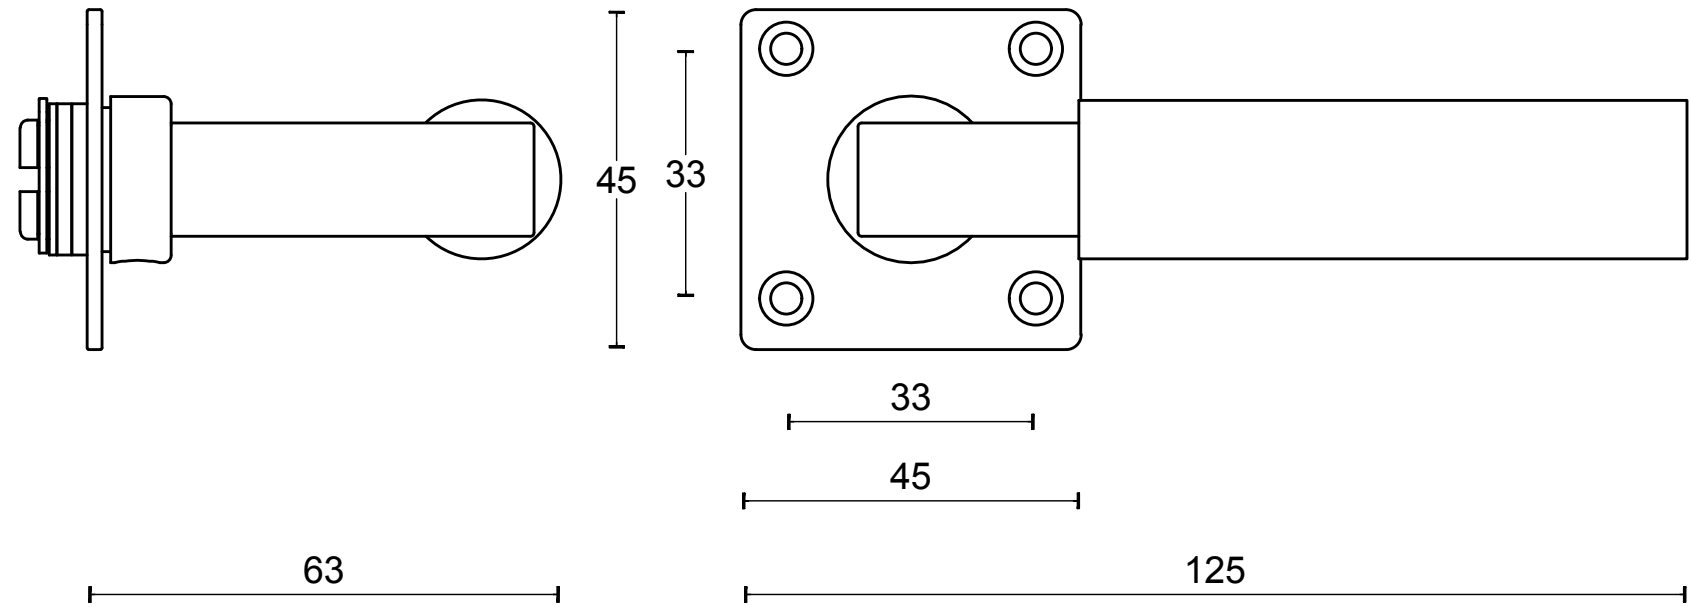

**TIMELESS 1930MRV45 manivela masivo sin muelle con roseta latón sin lacar**

Grupo de producto:	manivelas
Colección:	TIMELESS
Acabado:	latón pulido
Unidad:	par
Código de artículo:	0301D006OLOL0E

# 1930MRV45

solid unsprung lever handle  
on rose

		Part number:	
		Description:	
Doc no.: 0301D006 1930MRV45 V02.dwg		<b>1930MRV45</b>	Format:
Drawn by: Christian Brimbois	Creation date: 17-12-2014		<b>A3</b>
FORMANI HOLLAND B.V. EUROPALAAN 12 6199 AB MAASTRICHT-AIRPORT NL T +31 (0)43 308 90 00 INFO@FORMANI.COM FORMANI.COM			