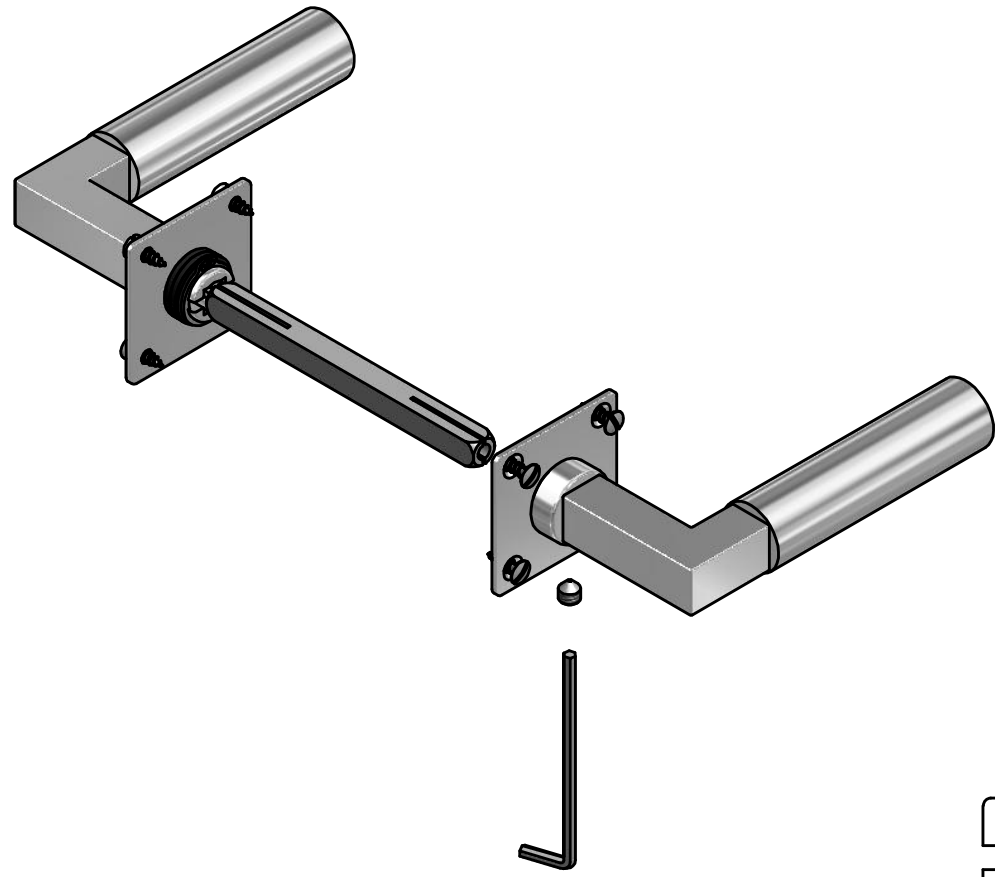

**TIMELESS 1930MRV45 manivela masivo sin muelle con roseta latón sin lacar**

Grupo de producto:	manivelas
Colección:	TIMELESS
Acabado:	latón pulido
Unidad:	par
Código de artículo:	0301D006OLOL0E

# 1930MRV45

solid unsprung lever handle  
on rose

		Part number:	
		Description:	
Doc no.: 0301D006 1930MRV45 V02.dwg		<b>1930MRV45</b>	Format:
Drawn by: Christian Brimbois	Creation date: 17-12-2014		<b>A3</b>
FORMANI HOLLAND B.V. EUROPALAAN 12 6199 AB MAASTRICHT-AIRPORT NL T +31 (0)43 308 90 00 INFO@FORMANI.COM FORMANI.COM			