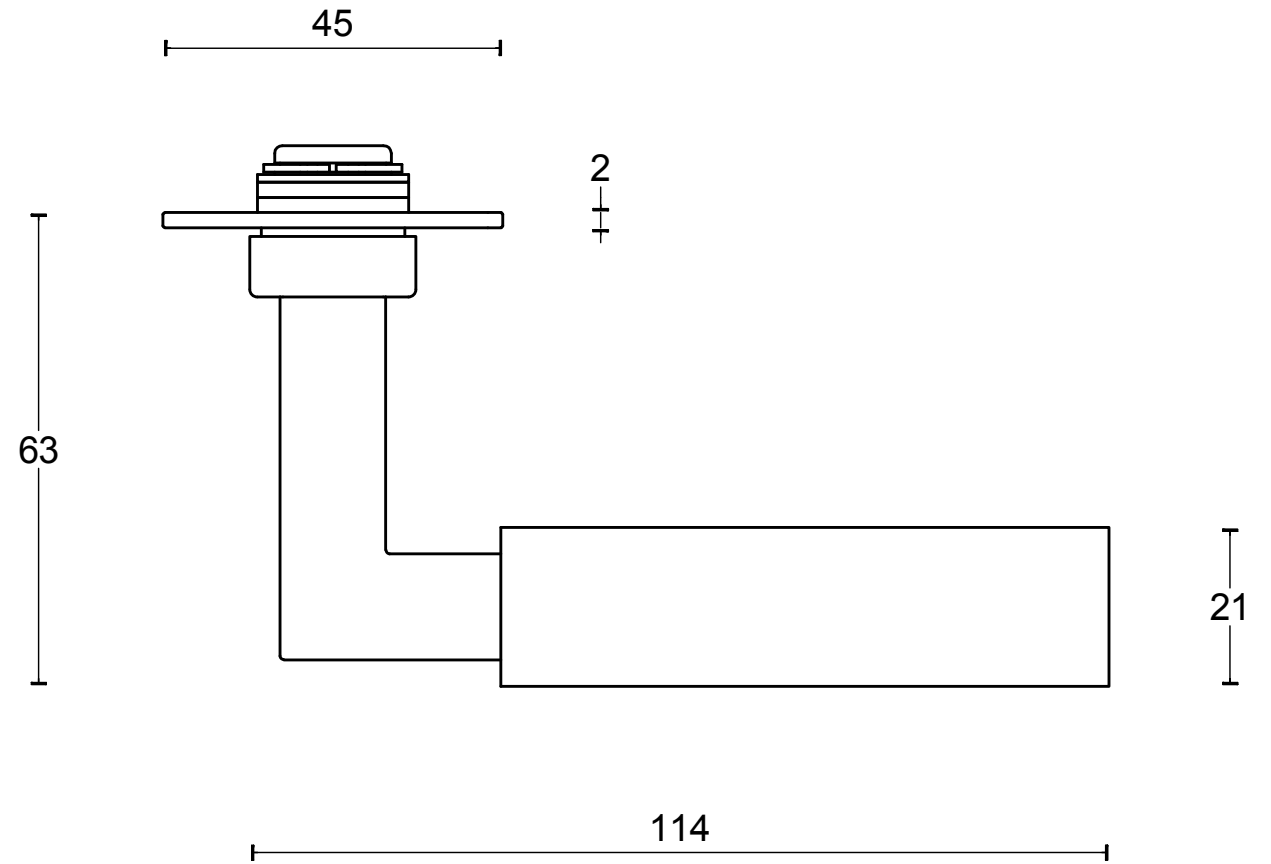

**TIMELESS 1930MRV45 manivela masivo sin muelle con roseta latón sin lacar**

Grupo de producto:	manivelas
Colección:	TIMELESS
Acabado:	latón pulido
Unidad:	par
Código de artículo:	0301D006OLOL0E

# 1930MRV45

solid unsprung lever handle  
on rose

		Part number:	
		Description:	
Doc no.: 0301D006 1930MRV45 V02.dwg		<b>1930MRV45</b>	Format:
Drawn by: Christian Brimbois	Creation date: 17-12-2014		<b>A3</b>
FORMANI HOLLAND B.V. EUROPALAAN 12 6199 AB MAASTRICHT-AIRPORT NL T +31 (0)43 308 90 00 INFO@FORMANI.COM FORMANI.COM			