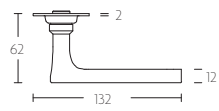

TIMELESS 1935GRR50 manivela masivo con muelle con roseta latón sin lacar

Grupo de producto:	manivelas
Colección:	TIMELESS
Acabado:	latón pulido
Unidad:	par
Código de artículo:	0301D056OLXX0

1935GRR50

MSN50