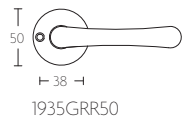

TIMELESS 1935GRR50 manivela masivo con muelle con roseta latón sin lacar

Grupo de producto:	manivelas
Colección:	TIMELESS
Acabado:	latón pulido
Unidad:	par
Código de artículo:	0301D056OLXX0

1935GRR50

MSN50

MSY50

GRR-VBWC