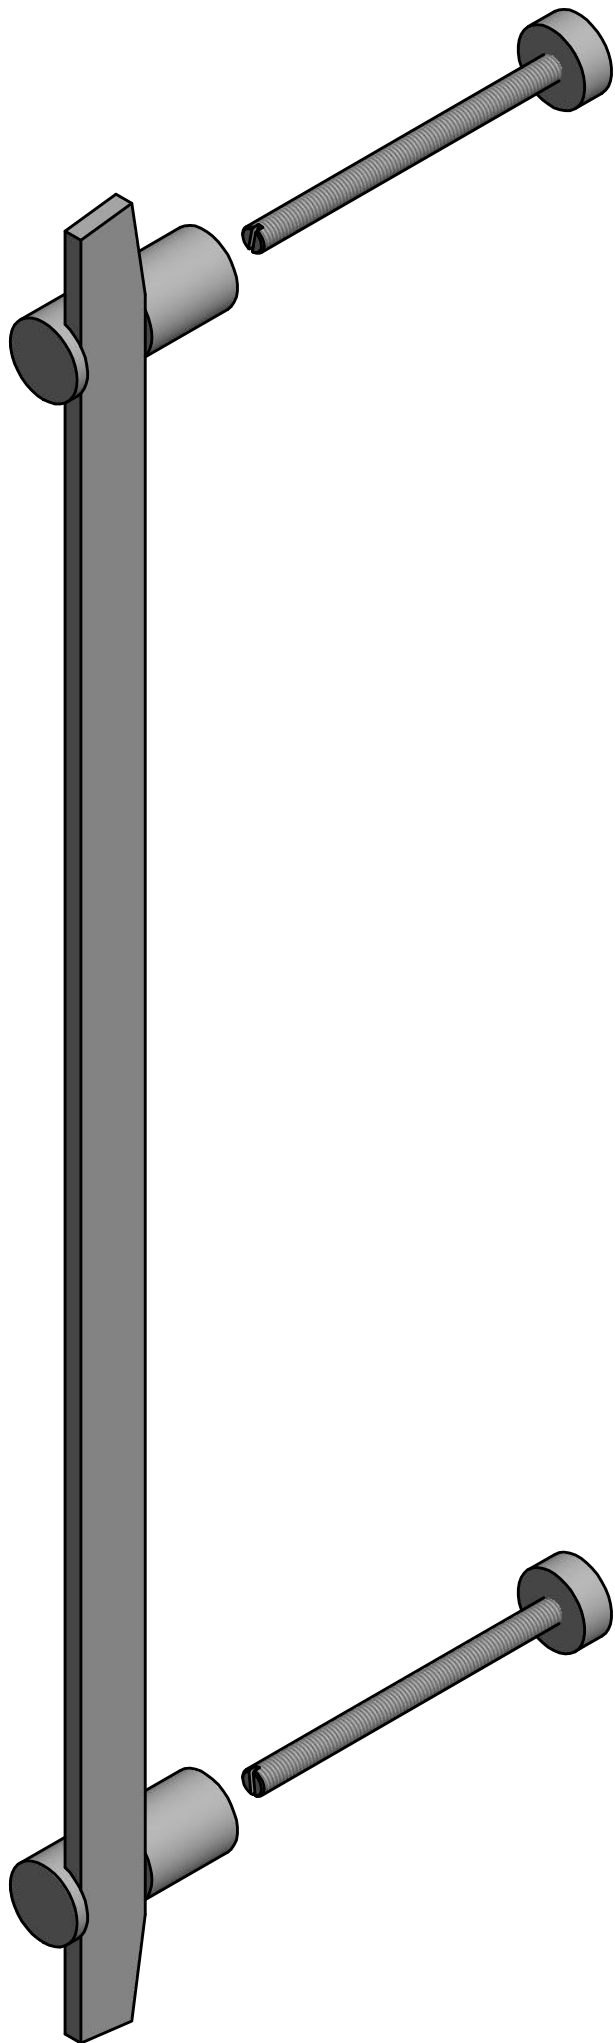

TENSE BB500 PS tirador masivo incl. fijación pasante acero inox mate

Grupo de producto: tiradores
Colección: TENSE by BERTRAM BEERBAUM
Diseñador: Bertram Beerbaum
Acabado: acero inox mate
Unidad: pieza
Código de artículo: 3301G001INXX2

TENSE BB500 PS

solid pull handle
bolt through fixing
stainless steel

<h1>FORMANI®</h1>		Part number:	
		Description:	
Doc no.:	3301G001 TENSE BB500 PS V01.dwg	<h2>TENSE BB500 PS</h2>	Format:
Drawn by:	Christian Brimbois		Creation date:
FORMANI HOLLAND B.V. EUROPALAAN 12 6199 AB MAASTRICHT-AIRPORT NL T +31 (0)43 308 90 00 INFO@FORMANI.COM FORMANI.COM			