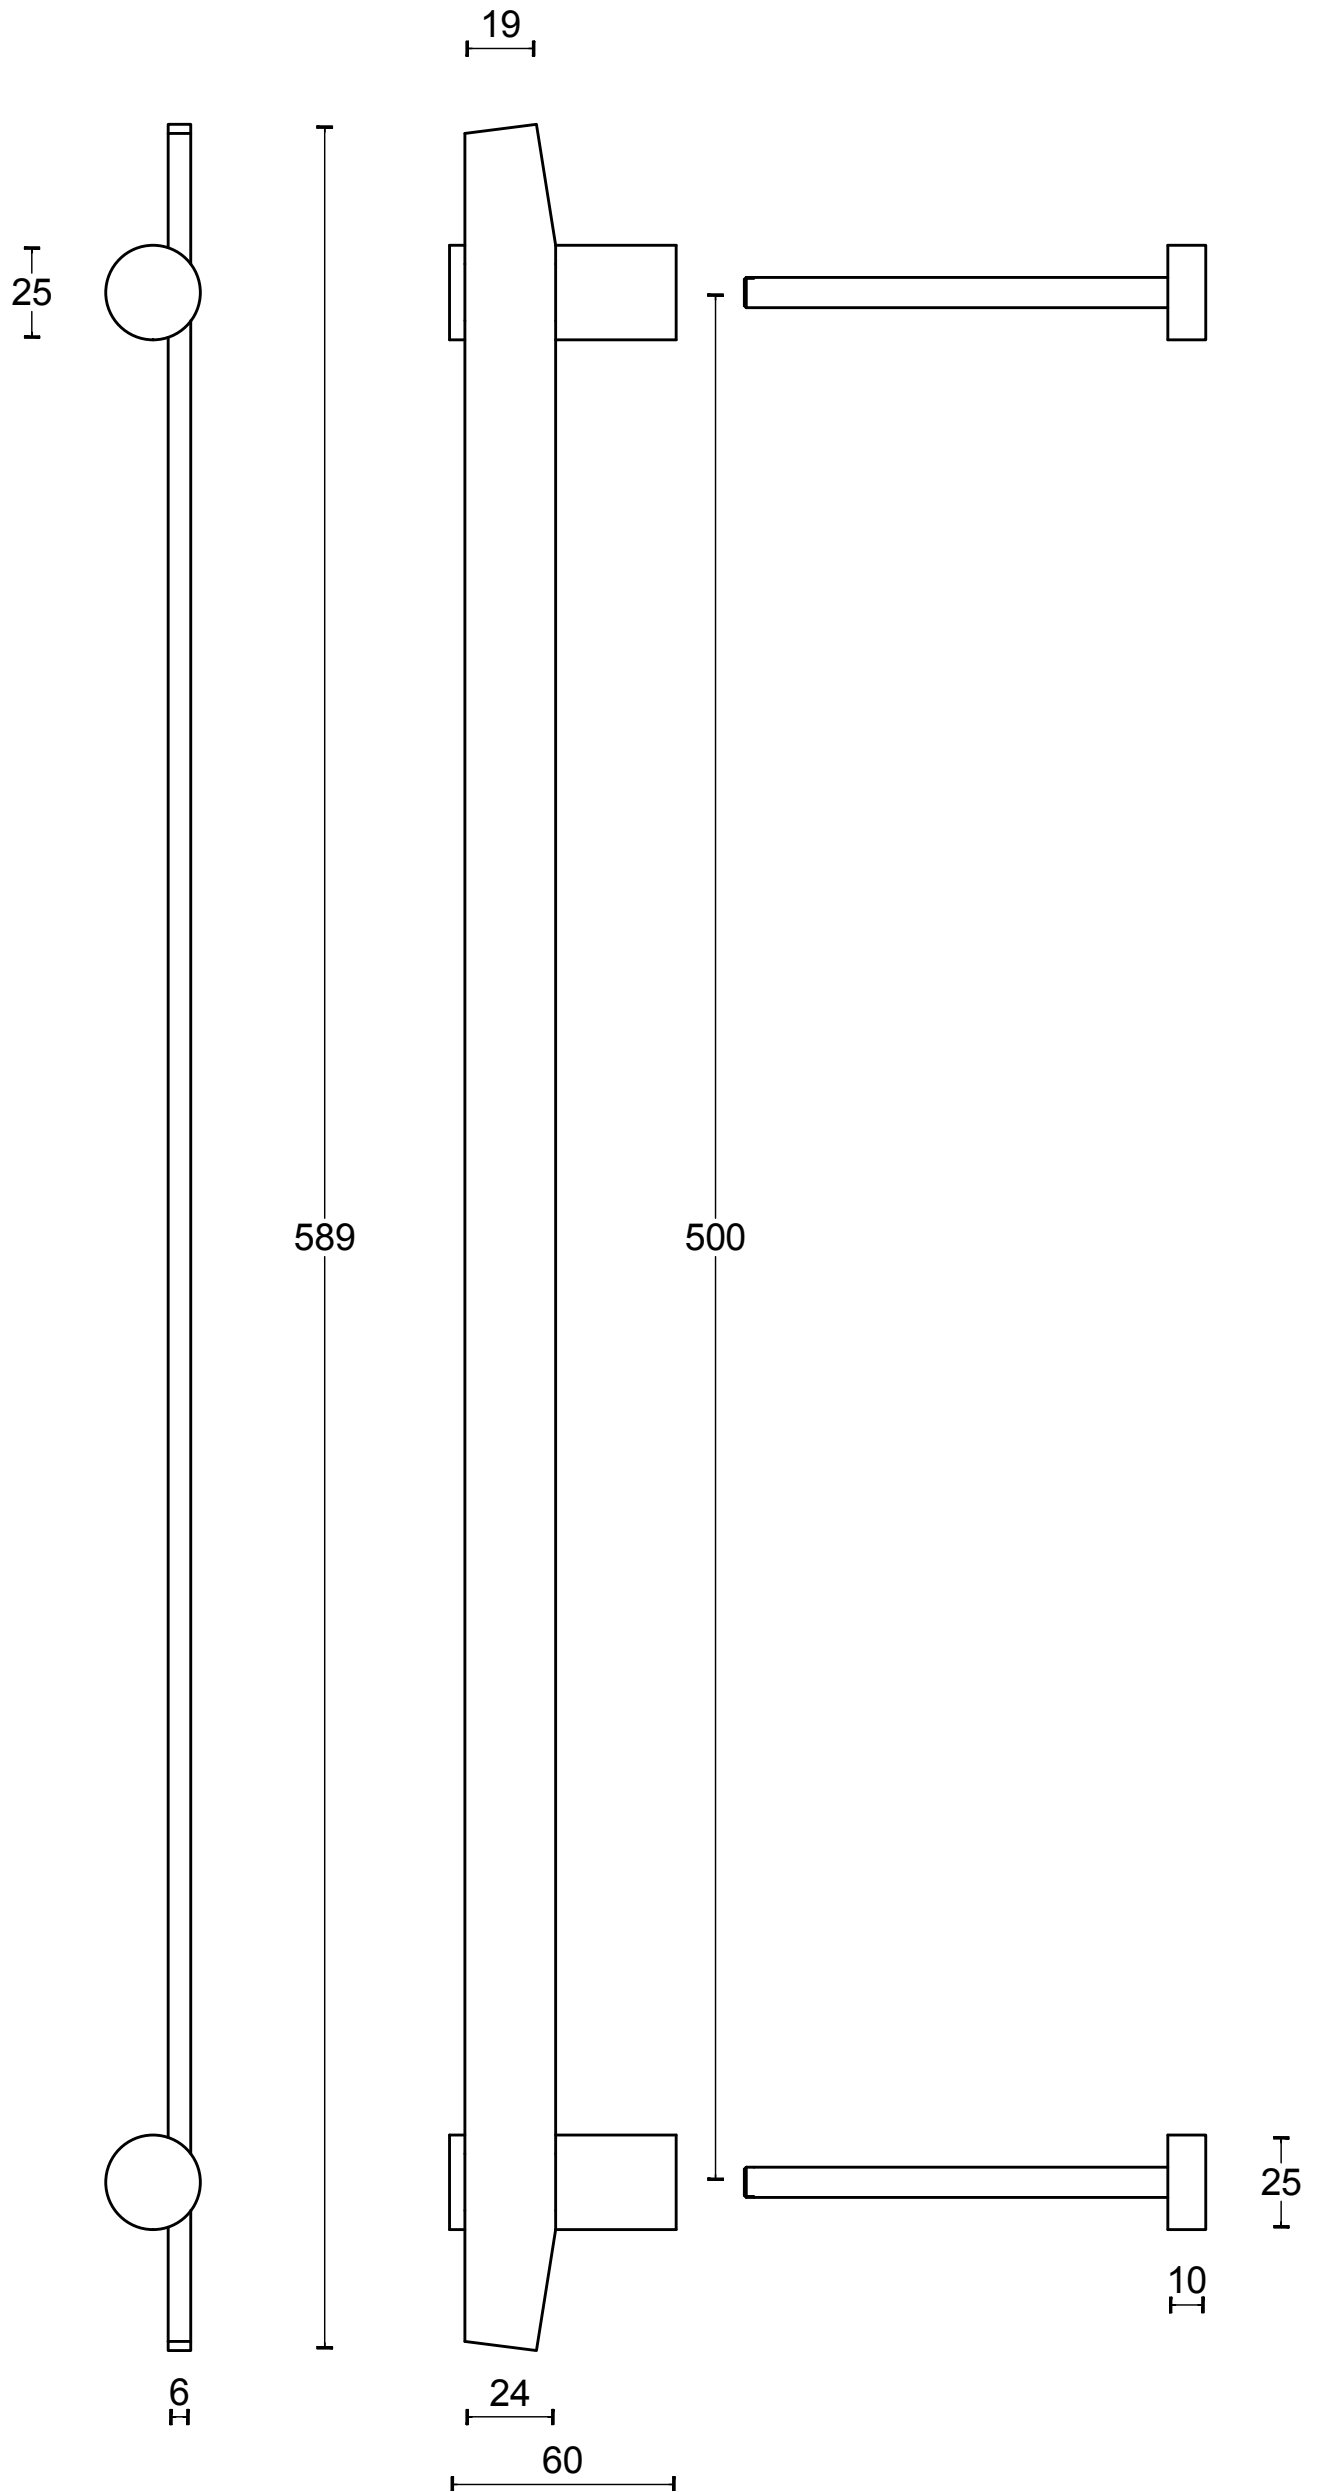

TENSE BB500 PS tirador masivo incl. fijación pasante acero inox mate

Grupo de producto: tiradores
Colección: TENSE by BERTRAM BEERBAUM
Diseñador: Bertram Beerbaum
Acabado: acero inox mate
Unidad: pieza
Código de artículo: 3301G001INXX2

TENSE BB500 PS

solid pull handle
bolt through fixing
stainless steel

<h1>FORMANI®</h1>		Part number:	
		Description:	
Doc no.:	3301G001 TENSE BB500 PS V01.dwg	<h2>TENSE BB500 PS</h2>	Format:
Drawn by:	Christian Brimbois		Creation date:
FORMANI HOLLAND B.V. EUROPALAAN 12 6199 AB MAASTRICHT-AIRPORT NL T +31 (0)43 308 90 00 INFO@FORMANI.COM FORMANI.COM			