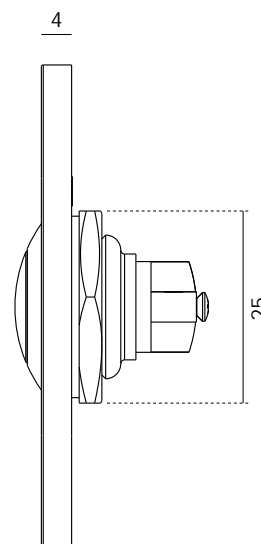

Ficha técnica de produto

Technique product file / Ficha técnica de produto

Data: 12.10.2016

Versão: 2.0

IN.24.202

Interruptores

Switches / Interruptores

ET: 1541 /2015

Documento confidencial / Confidential document / Documento confidencial © JNF 2016 www.jnf.pt

Descrição / Description / Descripción

Interruptor de baixa voltagem (máx. 12V) /

Low power switch (12V max.)

Interruptor de baja tensión (12V max.)

Versão / Version / Versión.

2.0

Data / Date / Data

12.10.2016

T. (+351) 224 663 230 / F. (+351) 224 839 841 / e-mail - jnf@jnf.pt / www.jnf.pt

Rua das Mimosas, 849/851
Zona Industrial das Mimosas
S. Pedro da Cova | Ap. 75 4424-909
Gondomar PORTUGAL

PÁGINA
PAGE 2/2