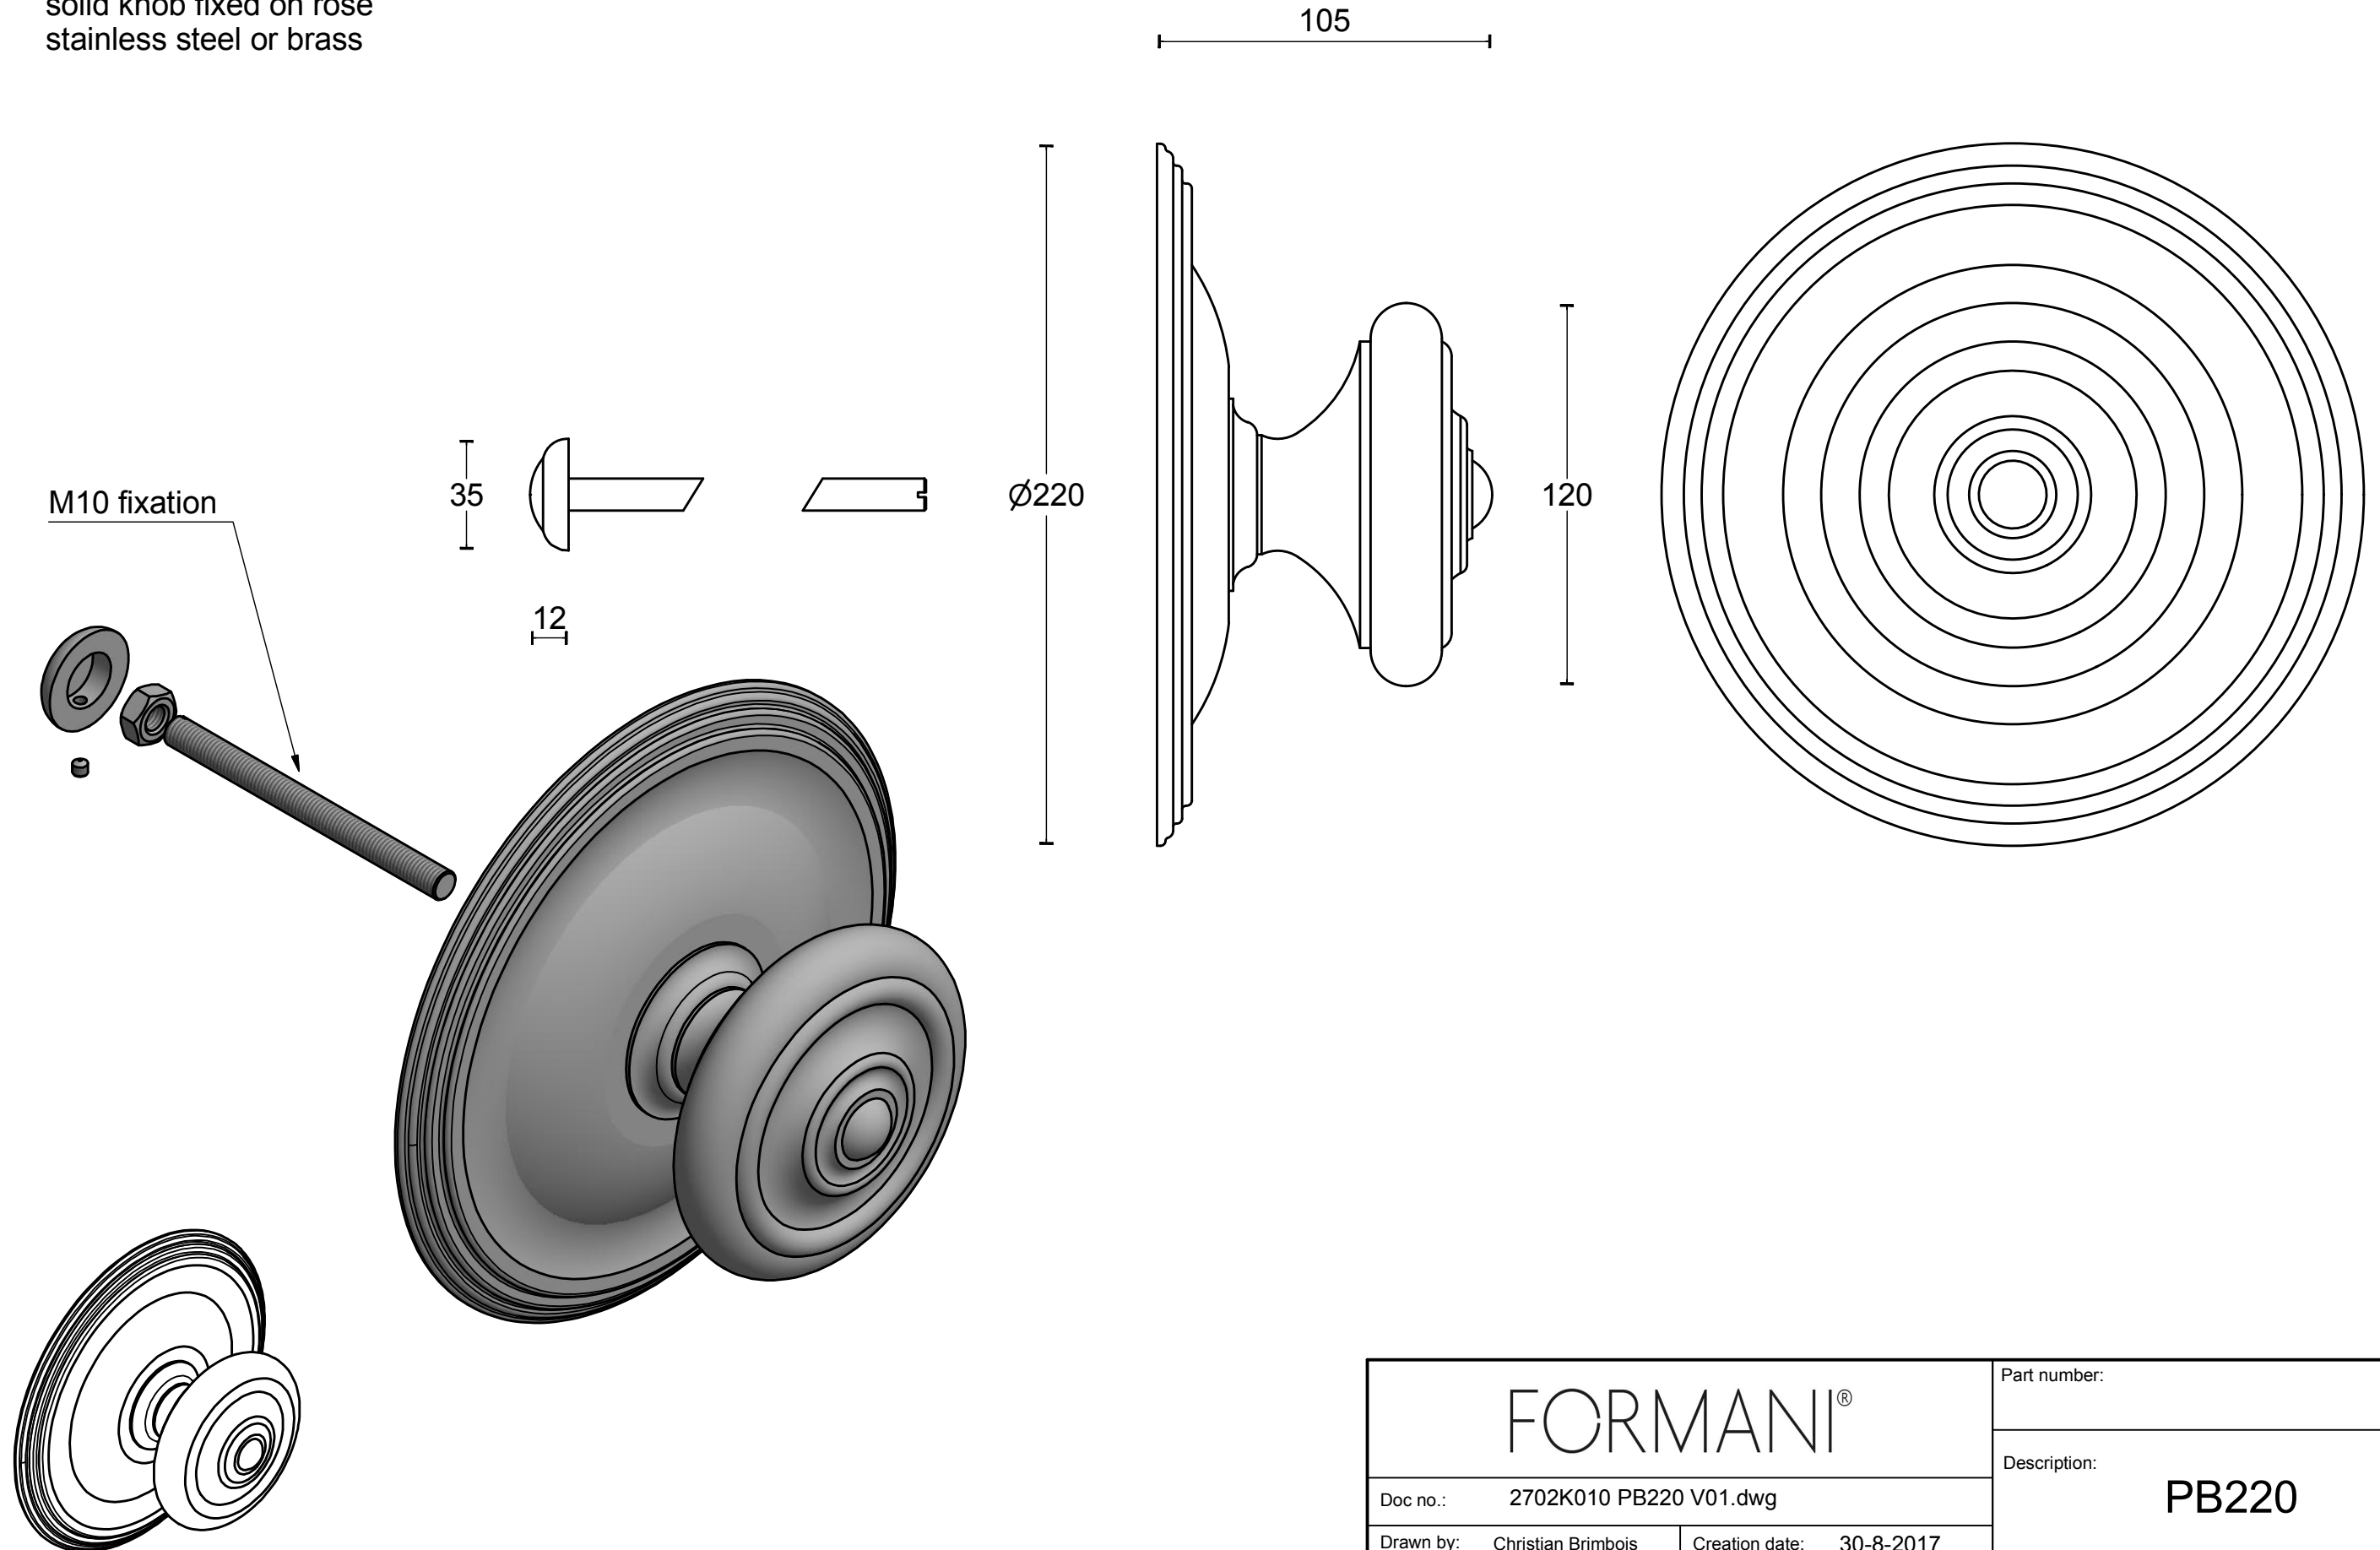

FERROVIA PB220 de Piet Boon pomo masivo fijo con roseta acero inox pulido

Grupo de producto:	pomos para puerta de entrada
Colección:	FERROVIA
Diseñador:	Piet Boon
Acabado:	acero inox pulido
Unidad:	pieza
Código de artículo:	2702K010IPXX0

PB220

solid knob fixed on rose
stainless steel or brass

FORMANI®		Part number:	
		Description: PB220	
Doc no.: 2702K010 PB220 V01.dwg	Creation date: 30-8-2017		Format: A3
Drawn by: Christian Brimbois			
FORMANI HOLLAND B.V. EUROPALAAN 12 6199 AB MAASTRICHT-AIRPORT NL T +31 (0)43 308 90 00 INFO@FORMANI.COM FORMANI.COM			