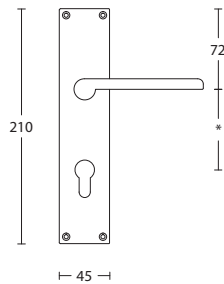

1927MPN*

1927MPY*