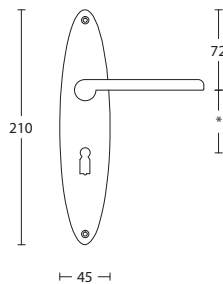

1927MPOSFC

1927MPON*