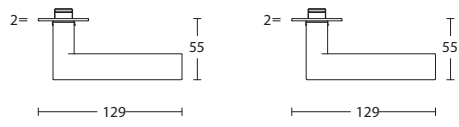

TIMELESS 1927MPSFC manivela masivo sin muelle con placa ciega niquel mate

Grupo de producto:	manivelas
Colección:	TIMELESS
Acabado:	niquel mate
Unidad:	par
Código de artículo:	0301D004NSXX0KF

1927MPSFC

1927MPOSFC