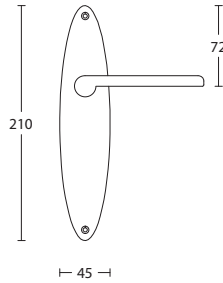

TIMELESS 1927MPSFC manivela masivo sin muelle con placa ciega niquel mate

Grupo de producto:	manivelas
Colección:	TIMELESS
Acabado:	niquel mate
Unidad:	par
Código de artículo:	0301D004NSXX0KF

1927MPSFC

1927MPOSFC