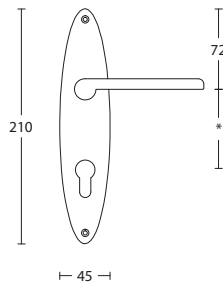

1927MPON*

1927MPOY*