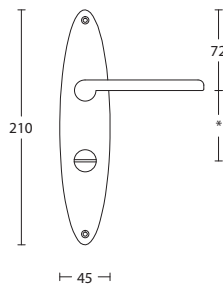

TIMELESS 1927MPSFC manivela masivo sin muelle con placa ciega niquel mate

Grupo de producto:	manivelas
Colección:	TIMELESS
Acabado:	niquel mate
Unidad:	par
Código de artículo:	0301D004NSXX0KF

1927MPSFC

1927MPOSFC

1927MPN*

1927MPON*

1927MPY*

1927MPOY*

1927MPWC*

1927MPOWC*