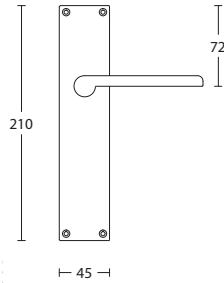

TIMELESS 1927MPSFC manivela masivo sin muelle con placa ciega niquel mate

Grupo de producto:	manivelas
Colección:	TIMELESS
Acabado:	niquel mate
Unidad:	par
Código de artículo:	0301D004NSXX0KF

1927MPSFC

1927MPOSFC