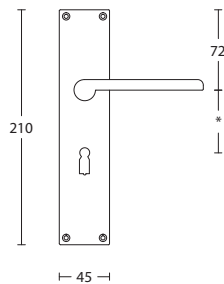

TIMELESS 1927MPSFC manivela masivo sin muelle con placa ciega niquel mate

Grupo de producto:	manivelas
Colección:	TIMELESS
Acabado:	niquel mate
Unidad:	par
Código de artículo:	0301D004NSXX0KF

1927MPSFC

1927MPOSFC