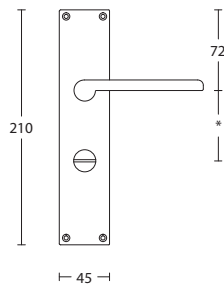

TIMELESS 1927MPSFC manivela masivo sin muelle con placa ciega niquel mate

Grupo de producto:	manivelas
Colección:	TIMELESS
Acabado:	niquel mate
Unidad:	par
Código de artículo:	0301D004NSXX0KF

1927MPSFC

1927MPOSFC

1927MPN*

1927MPON*

1927MPY*

1927MPOY*

1927MPWC*

1927MPOWC*