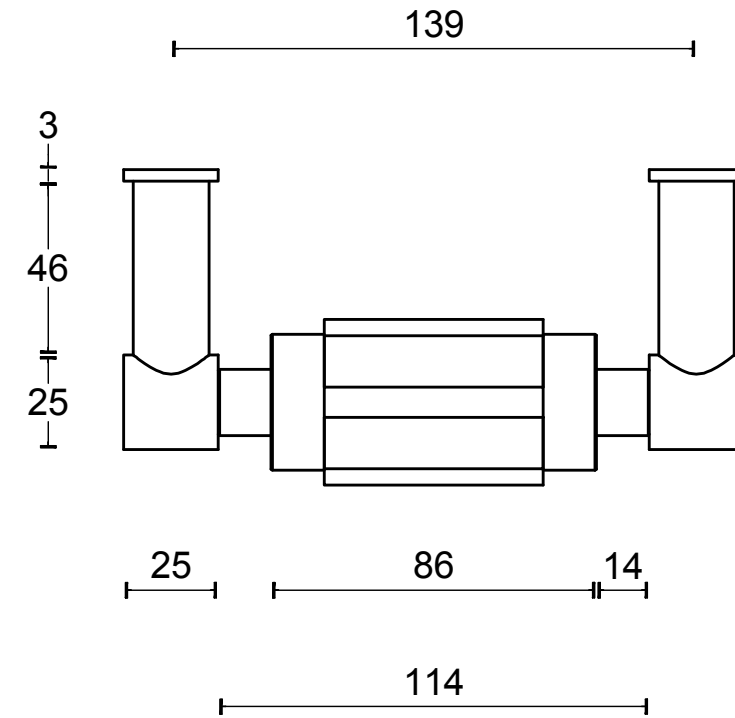

ONE PB200 portarrollo acero inox mate AISI 316

Grupo de producto:	portarrollos
Colección:	ONE by PIET BOON
Diseñador:	Piet Boon
Acabado:	acero inox mate AISI 316
Unidad:	pieza
Código de artículo:	2706A020INXX0

PB200

toilet roll holder
stainless steel AISI 316

FORMANI®		Part number:	
		Description:	
Doc no.:	2706A020 PB200 V02.dwg	PB200	Format:
Drawn by:	Christian Brimbois		Creation date:
FORMANI HOLLAND B.V. EUROPALAAN 12 6199 AB MAASTRICHT-AIRPORT NL T +31 (0)43 308 90 00 INFO@FORMANI.COM FORMANI.COM			