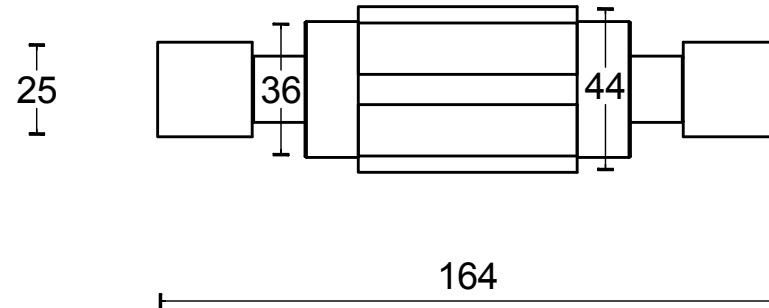

ONE PB200 portarrollo acero inox mate AISI 316

Grupo de producto:	portarrollos
Colección:	ONE by PIET BOON
Diseñador:	Piet Boon
Acabado:	acero inox mate AISI 316
Unidad:	pieza
Código de artículo:	2706A020INXX0

PB200

toilet roll holder
stainless steel AISI 316

FORMANI®		Part number:	
		Description:	
Doc no.:	2706A020 PB200 V02.dwg	PB200	Format:
Drawn by:	Christian Brimbois		Creation date:
FORMANI HOLLAND B.V. EUROPALAAN 12 6199 AB MAASTRICHT-AIRPORT NL T +31 (0)43 308 90 00 INFO@FORMANI.COM FORMANI.COM			