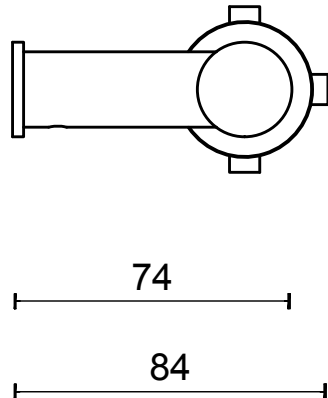

ONE PB200 portarrollo acero inox mate AISI 316

Grupo de producto:	portarrollos
Colección:	ONE by PIET BOON
Diseñador:	Piet Boon
Acabado:	acero inox mate AISI 316
Unidad:	pieza
Código de artículo:	2706A020INXX0

PB200

toilet roll holder
stainless steel AISI 316

FORMANI®		Part number:	
		Description:	
Doc no.:	2706A020 PB200 V02.dwg	PB200	Format:
Drawn by:	Christian Brimbois		Creation date:
FORMANI HOLLAND B.V. EUROPALAAN 12 6199 AB MAASTRICHT-AIRPORT NL T +31 (0)43 308 90 00 INFO@FORMANI.COM FORMANI.COM			