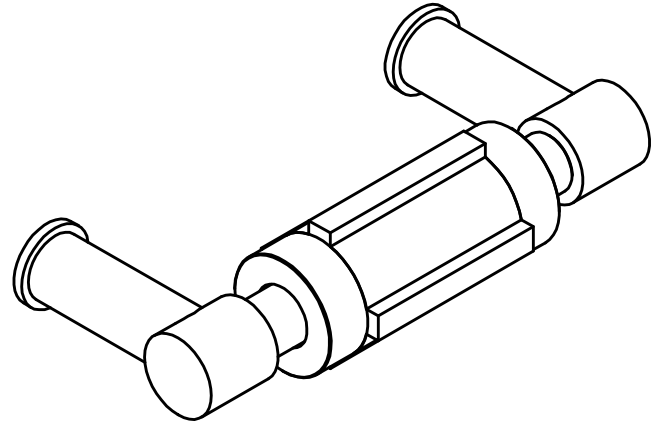

ONE PB200 portarrollo acero inox mate AISI 316

Grupo de producto:	portarrollos
Colección:	ONE by PIET BOON
Diseñador:	Piet Boon
Acabado:	acero inox mate AISI 316
Unidad:	pieza
Código de artículo:	2706A020INXX0

PB200

toilet roll holder
stainless steel AISI 316

FORMANI®		Part number:	
		Description:	
Doc no.:	2706A020 PB200 V02.dwg	PB200	Format:
Drawn by:	Christian Brimbois		Creation date:
FORMANI HOLLAND B.V. EUROPALAAN 12 6199 AB MAASTRICHT-AIRPORT NL T +31 (0)43 308 90 00 INFO@FORMANI.COM FORMANI.COM			