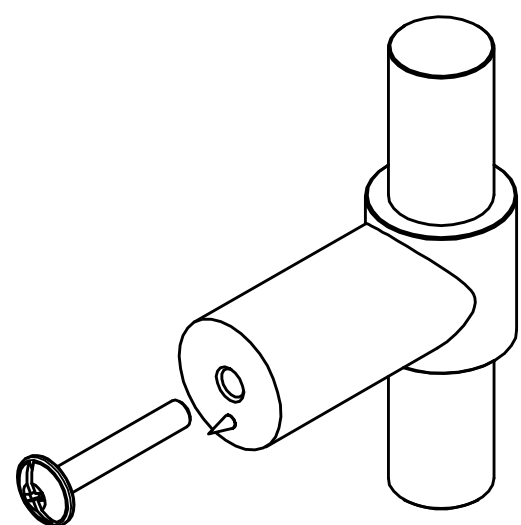

ONE PB14 pomo mueble masivo 14mm mate negro

Grupo de producto:	pomos para muebles
Colección:	ONE by PIET BOON
Diseñador:	Piet Boon
Acabado:	mate negro RAL9004
Unidad:	pieza
Código de artículo:	2704P002NMXX0

PB14

solid cabinet knob
stainless steel

14

20

70

19

50

22