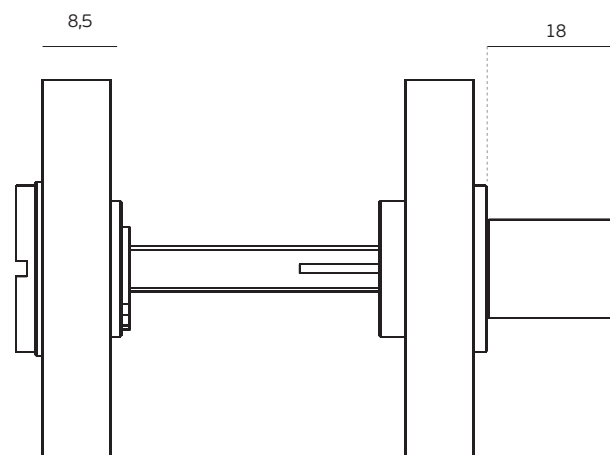

Ficha técnica de produto

Technique product file / Ficha técnica de produto

Data: 16.07.2015

Versão: 1.0

IN.04.112

Fechos de banho & Bloqueadores /
Toilet snib indicators / Condeñas

ET: 1520 /2015

Documento confidencial / Confidential document / Documento confidencial © JNF 2015 www.jnf.pt

Descrição / Description / Descripción	Fecho de wc com ranhura para moeda - com indicador de cor / Bathroom snib indicator with coin slot - with colour indication / Condeña de baño con fenda para moneda - con indicador de color
Versão / Version / Versión.	1.0
Data / Date / Data	16.07.2015

T. (+351) 224 663 230 / F. (+351) 224 839 841 / e-mail - jnf@jnf.pt / www.jnf.pt

Rua das Mimosas, 849/851
Zona Industrial das Mimosas
S. Pedro da Cova | Ap. 75 4424-909
Gondomar PORTUGAL

PÁGINA 2/2
PAGE