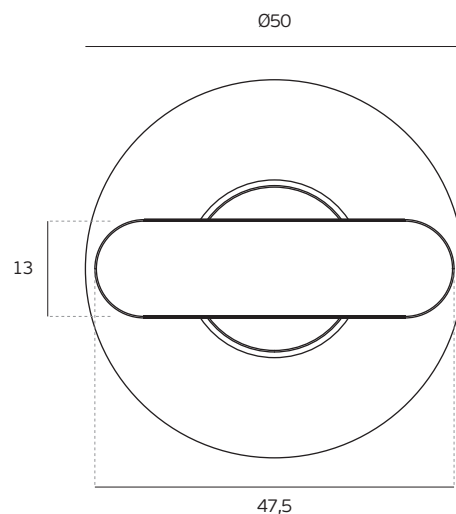

Ficha técnica de produto

Technique product file / Ficha técnica de produto

Data: 16.07.2015

Versão: 1.0

IN.04.112

Fechos de banho & Bloqueadores /
Toilet snib indicators / Condeñas

ET: 1520 /2015

Documento confidencial / Confidential document / Documento confidencial © JNF 2015 www.jnf.pt

Descrição / Description / Descripción	Fecho de wc com ranhura para moeda - com indicador de cor / Bathroom snib indicator with coin slot - with colour indication / Condeña de baño con fenda para moneda - con indicador de color
Versão / Version / Versión.	1.0
Data / Date / Data	16.07.2015

T. (+351) 224 663 230 / F. (+351) 224 839 841 / e-mail - jnf@jnf.pt / www.jnf.pt

Rua das Mimosas, 849/851
Zona Industrial das Mimosas
S. Pedro da Cova | Ap. 75 4424-909
Gondomar PORTUGAL

PÁGINA 2/2
PAGE