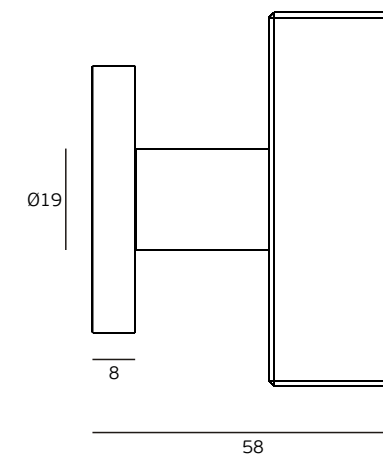

Ficha técnica de produto

Technique product file / Ficha técnica de produto

Data: 17.07.2014

Versão: 1.0

IN.00.113

KNOBS

ET: 1272 /2014

Documento confidencial / Confidential document / Documento confidencial © JNF 2014 www.jnf.pt

Descrição / Description / Descripción

Puxador fixo / Fixed knob / Pomo fijo

Versão / Version / Versión.

1.0

Data / Date / Data

17.07.2014

T. (+351) 224 663 230 / F. (+351) 224 839 841 / e-mail - jnf@jnf.pt / www.jnf.pt

Rua das Mimosas, 849/851
Zona Industrial das Mimosas
S. Pedro da Cova | Ap. 75 4424-909
Gondomar PORTUGAL

PÁGINA 2/2
PAGE