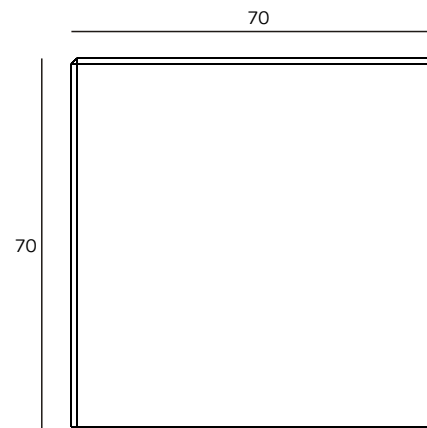

Ficha técnica de produto

Technique product file / Ficha técnica de produto

Data: 17.07.2014

Versão: 1.0

IN.00.113

KNOBS

ET: 1272 /2014

Documento confidencial / Confidential document / Documento confidencial © JNF 2014 www.jnf.pt

Descrição / Description / Descripción

Puxador fixo / Fixed knob / Pomo fijo

Versão / Version / Versión.

1.0

Data / Date / Data

17.07.2014

T. (+351) 224 663 230 / F. (+351) 224 839 841 / e-mail - jnf@jnf.pt / www.jnf.pt

Rua das Mimosas, 849/851
Zona Industrial das Mimosas
S. Pedro da Cova | Ap. 75 4424-909
Gondomar PORTUGAL

PÁGINA 2/2
PAGE