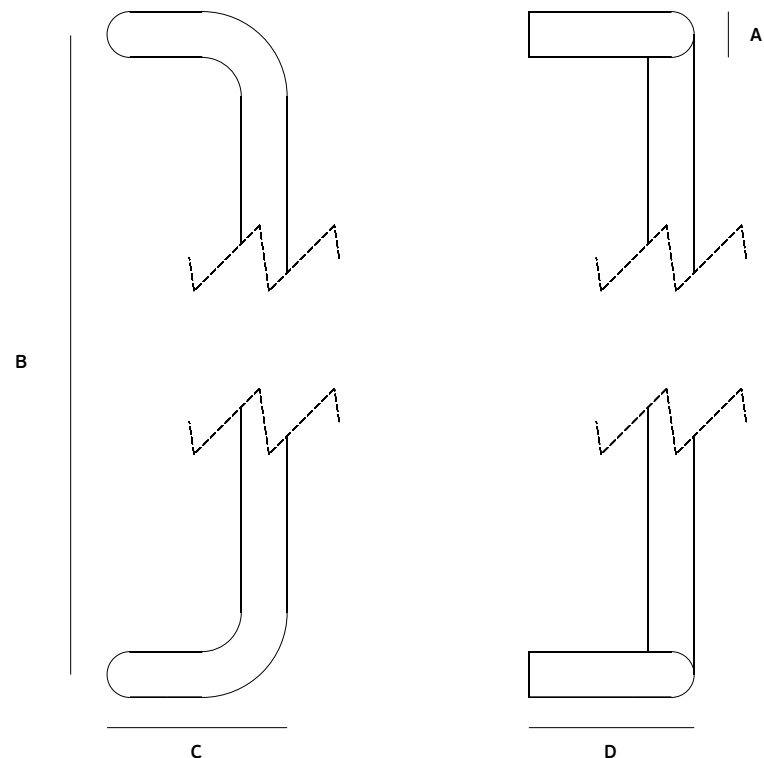

A	B	C	D	MFU (INCLUDED)	DV/SV
Ø14	250/300/600	80	55	M6	-
Ø19	200/250/300/350/425/600	95	60	M6	19
Ø25	300/350/425/600	120	65	M8	25
Ø30	300/350/400/425/600/1250	144	84	M8	30
Ø35	425/600/1250	150	88	M8	35

T. (+351) 224 663 230 / F. (+351) 224 839 841 / e-mail - jnf@jnf.pt / www.jnf.pt

Rua das Mimosas, 849/851
Zona Industrial das Mimosas
S. Pedro da Cova | Ap. 75 4424-909
Gondomar PORTUGAL