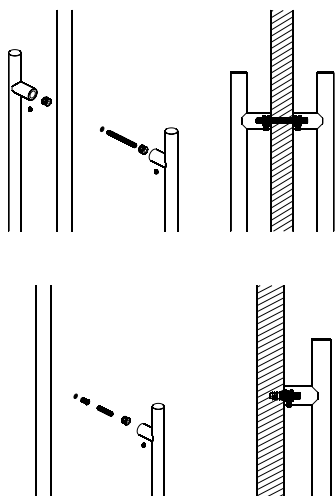

Ficha técnica de produto

Technique product file / Ficha técnica de produto

Data: 20.05.2019

Versão: 1.0

IN.07.287.D

Asas de porta e acessórios/

Pull handles and accessories / Manillones de puerta y accesorios.

ET: 251 /2007

Documento confidencial / Confidential document / Documento confidencial © JNF 2019 www.jnf.pt

Descrição / Description / Descripción

Asa de porta / Pull handle / Manillone de puerta.

Versão / Version / Versión.

1.0

Data / Date / Data

20.05.2019

Material / Material / Material

Aço Inox / stainless Steel / Acero inoxidable - EN 1.4301

Acabamento / Finish / Acabado

Satinado / Satin / Satin.

IN.08.MFU INCLUDED

Jogo Universal de adaptadores para asa dupla ou simples. Permite fazer uma asa dupla ou duas simples /

Universal Set of fittings for back to back handles or single. Allows to make one back to back set or two simple handles /

Juego universal de adaptadores para manillon doble o simples. Permite hacer un manillon doble o dos simples.

IN.08.MFU.DV

Jogo de adaptadores para asa dupla para porta de vidro. Para portas de vidro com espessura até 30mm. Aplicável em asas com base redonda /

Set of fittings for glass doors with back to back fixing. For glass doors with thickness till 30mm. Applicable in pull handles with round base /

Juego de adaptadores para manillon double para puertas de cristal. Para puertas de cristal con espesor hasta 30mm. Aplicable en manillones con base redonda.

IN.08.MFU.SV

Jogo de adaptadores para asa simples para porta de vidro. Para portas de vidro com espessura até 30mm /

Set of fittings for glass doors with single fixing. For glass doors with thickness till 30mm /

Juego de adaptadores para manillon simples para puertas de cristal. Para puertas de cristal con espesor hasta 30mm.