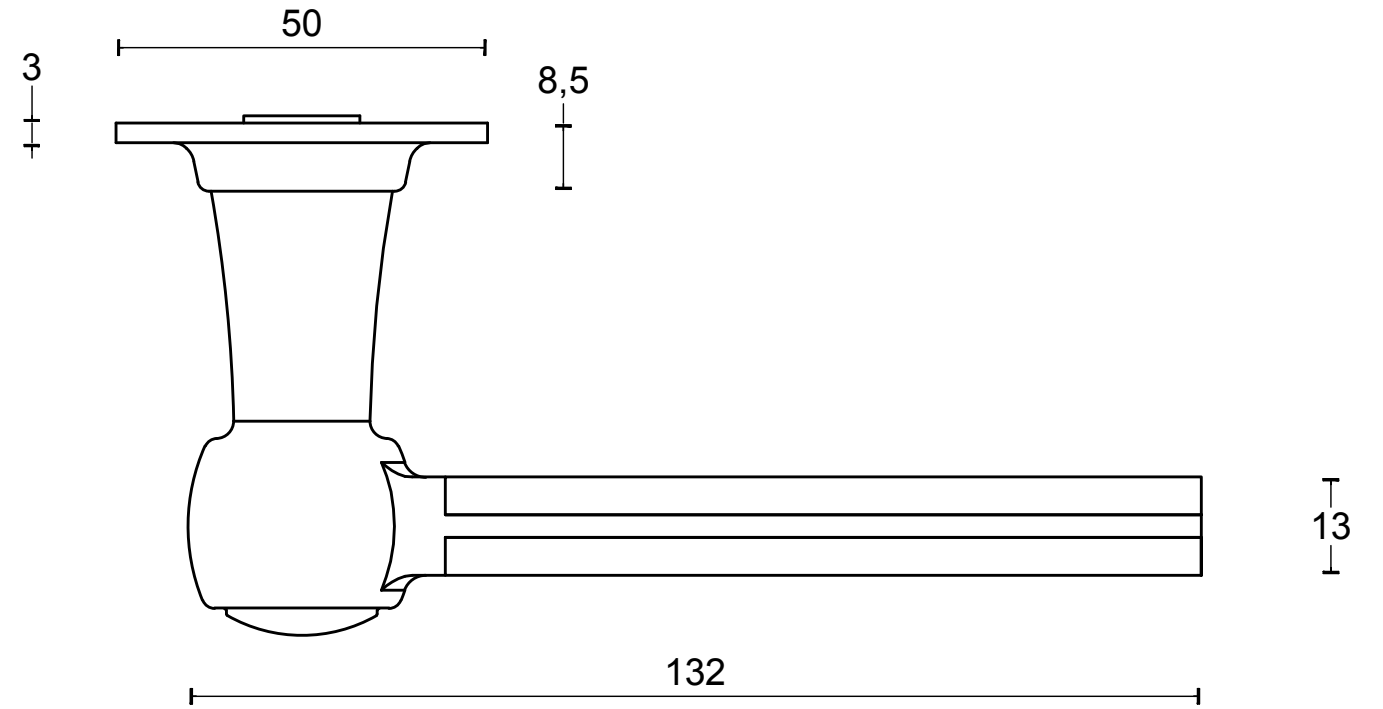

BOSCO LZ100MA-G manivela masivo con muelle con roseta acero inox mate/carrara mármol

Grupo de producto: manivelas
Colección: BOSCO by LAZARO ROSA-VIOLAN
Diseñador: Lazaro Rosa-Violan
Acabado: acero inox mate/marmol
Unidad: par
Código de artículo: 3401D001INMA0

LZ100MA

solid sprung lever handle
attached to rose
stainless steel or brass

FORMANI®		Part number:	
		Description: LZ100MA	
Doc no.: 3401D001 LZ100MA V01.dwg	Drawn by: Christian Brimbois	Creation date: 2-3-2017	Format: A3
FORMANI HOLLAND B.V. EUROPALAAN 12 6199 AB MAASTRICHT-AIRPORT NL T +31 (0)43 308 90 00 INFO@FORMANI.COM FORMANI.COM			