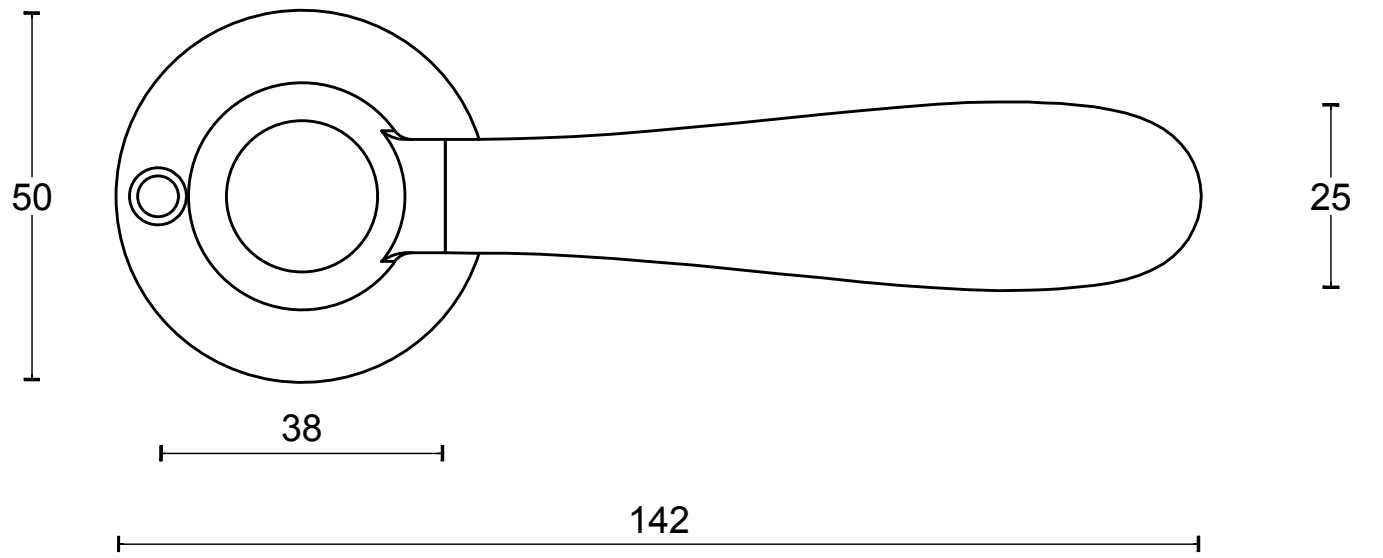

BOSCO LZ100MA-G manivela masivo con muelle con roseta acero inox mate/carrara mármol

Grupo de producto: manivelas
Colección: BOSCO by LAZARO ROSA-VIOLAN
Diseñador: Lazaro Rosa-Violan
Acabado: acero inox mate/marmol
Unidad: par
Código de artículo: 3401D001INMA0

LZ100MA

solid sprung lever handle
attached to rose
stainless steel or brass

FORMANI®		Part number:	
		Description: LZ100MA	
Doc no.: 3401D001 LZ100MA V01.dwg	Drawn by: Christian Brimbois	Creation date: 2-3-2017	Format: A3
FORMANI HOLLAND B.V. EUROPALAAN 12 6199 AB MAASTRICHT-AIRPORT NL T +31 (0)43 308 90 00 INFO@FORMANI.COM FORMANI.COM			