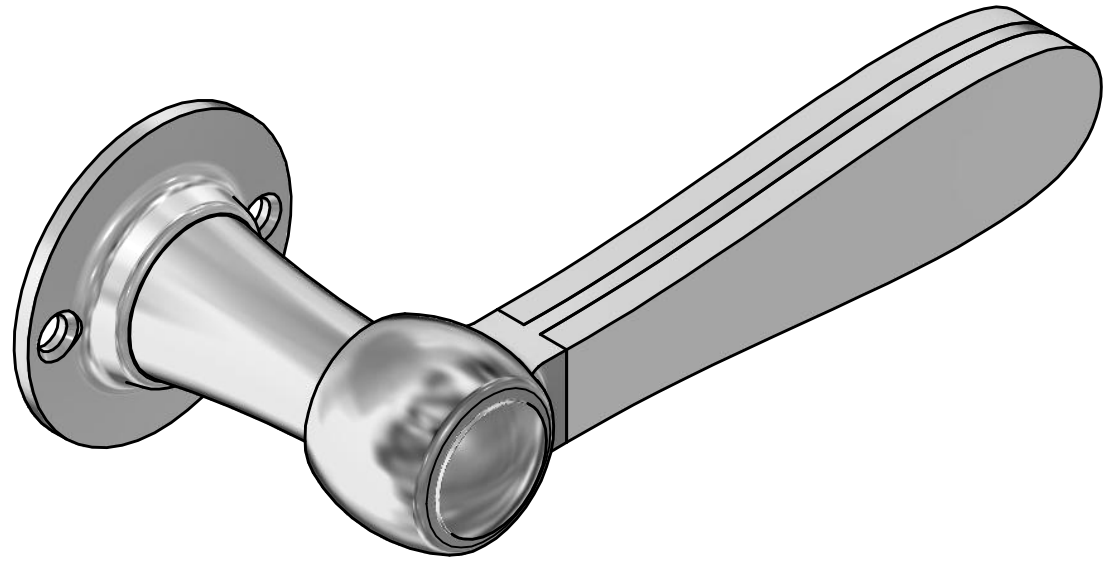

BOSCO LZ100MA-G manivela masivo con muelle con roseta acero inox mate/carrara mármol

Grupo de producto: manivelas
Colección: BOSCO by LAZARO ROSA-VIOLAN
Diseñador: Lazaro Rosa-Violan
Acabado: acero inox mate/marmol
Unidad: par
Código de artículo: 3401D001INMA0

LZ100MA

solid sprung lever handle
attached to rose
stainless steel or brass

FORMANI®		Part number:	
		Description: LZ100MA	
Doc no.: 3401D001 LZ100MA V01.dwg	Drawn by: Christian Brimbois	Creation date: 2-3-2017	Format: A3
FORMANI HOLLAND B.V. EUROPALAAN 12 6199 AB MAASTRICHT-AIRPORT NL T +31 (0)43 308 90 00 INFO@FORMANI.COM FORMANI.COM			