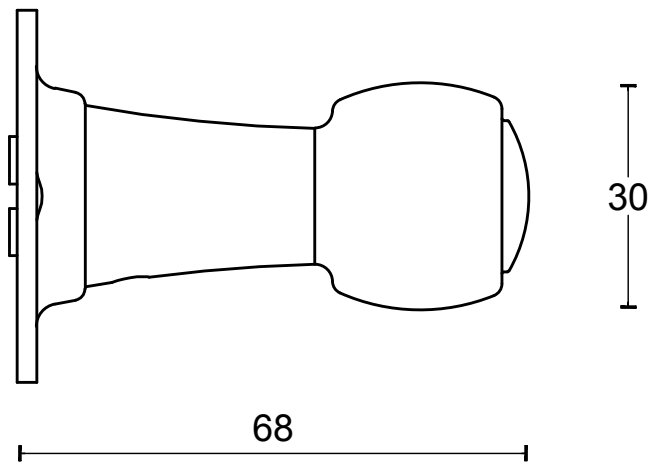

BOSCO LZ100MA-G manivela masivo con muelle con roseta acero inox mate/carrara mármol

Grupo de producto: manivelas
Colección: BOSCO by LAZARO ROSA-VIOLAN
Diseñador: Lazaro Rosa-Violan
Acabado: acero inox mate/marmol
Unidad: par
Código de artículo: 3401D001INMA0

LZ100MA

solid sprung lever handle
attached to rose
stainless steel or brass

FORMANI®		Part number:	
		Description: LZ100MA	
Doc no.: 3401D001 LZ100MA V01.dwg	Drawn by: Christian Brimbois	Creation date: 2-3-2017	Format: A3
FORMANI HOLLAND B.V. EUROPALAAN 12 6199 AB MAASTRICHT-AIRPORT NL T +31 (0)43 308 90 00 INFO@FORMANI.COM FORMANI.COM			