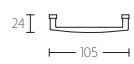

TIMELESS MG1938/96 tirador mueble masivo 96mm centro a centro niquel mate

Grupo de producto:	tiradores para muebles
Colección:	TIMELESS
Acabado:	niquel mate
Unidad:	pieza
Código de artículo:	0304M011NSXX0