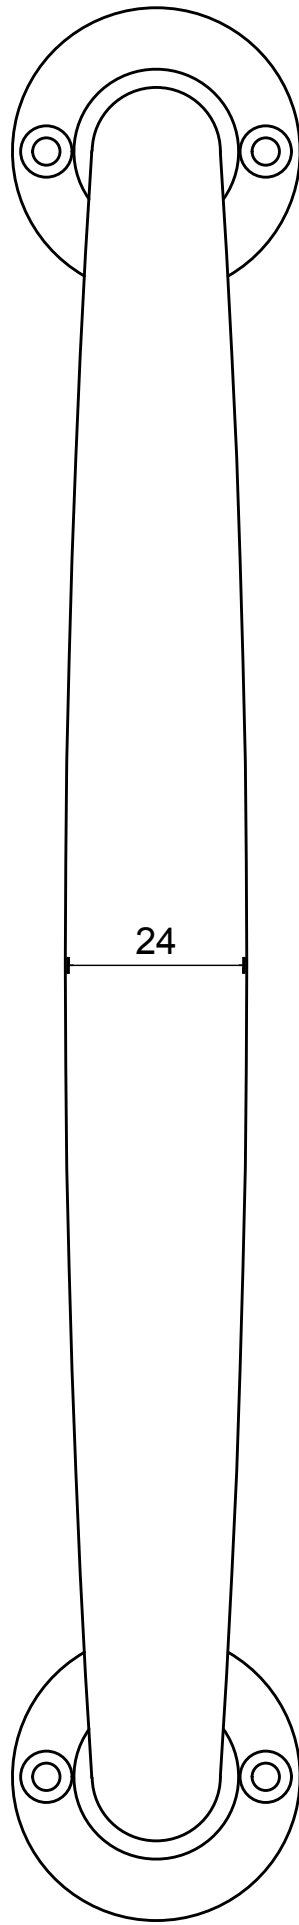

## **TIMELESS MG1938 tirador masivo para puerta de madera niquel mate**

Grupo de producto: tiradores  
Colección: TIMELESS  
Acabado: niquel mate  
Unidad: pieza  
Código de artículo: 0301G012NSXX0

# MG1938

solid pull handle

<h1>FORMANI®</h1>		Part number:			
		<h2>MG1938</h2>			
Doc no.: 0301G012 MG1938 V02.dwg		Description:			
Drawn by: Christian Brimbois		Creation date: 26-9-2017			
FORMANI HOLLAND B.V. EUROPALAAN 12 6199 AB MAASTRICHT-AIRPORT NL T +31 (0)43 308 90 00 INFO@FORMANI.COM FORMANI.COM		<table border="1"> <tr> <td>Format:</td> <td style="text-align: center; font-weight: bold;">A3</td> </tr> </table>		Format:	A3
Format:	A3				