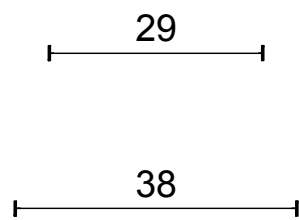

## **TIMELESS MG1938 tirador masivo para puerta de madera niquel mate**

Grupo de producto: tiradores  
Colección: TIMELESS  
Acabado: niquel mate  
Unidad: pieza  
Código de artículo: 0301G012NSXX0

# MG1938

solid pull handle

<h1>FORMANI®</h1>		Part number:			
		<h2>MG1938</h2>			
Doc no.: 0301G012 MG1938 V02.dwg		Description:			
Drawn by: Christian Brimbois		Creation date: 26-9-2017			
FORMANI HOLLAND B.V. EUROPALAAN 12 6199 AB MAASTRICHT-AIRPORT NL T +31 (0)43 308 90 00 INFO@FORMANI.COM FORMANI.COM		<table border="1"> <tr> <td>Format:</td> <td style="text-align: center; font-weight: bold;">A3</td> </tr> </table>		Format:	A3
Format:	A3				