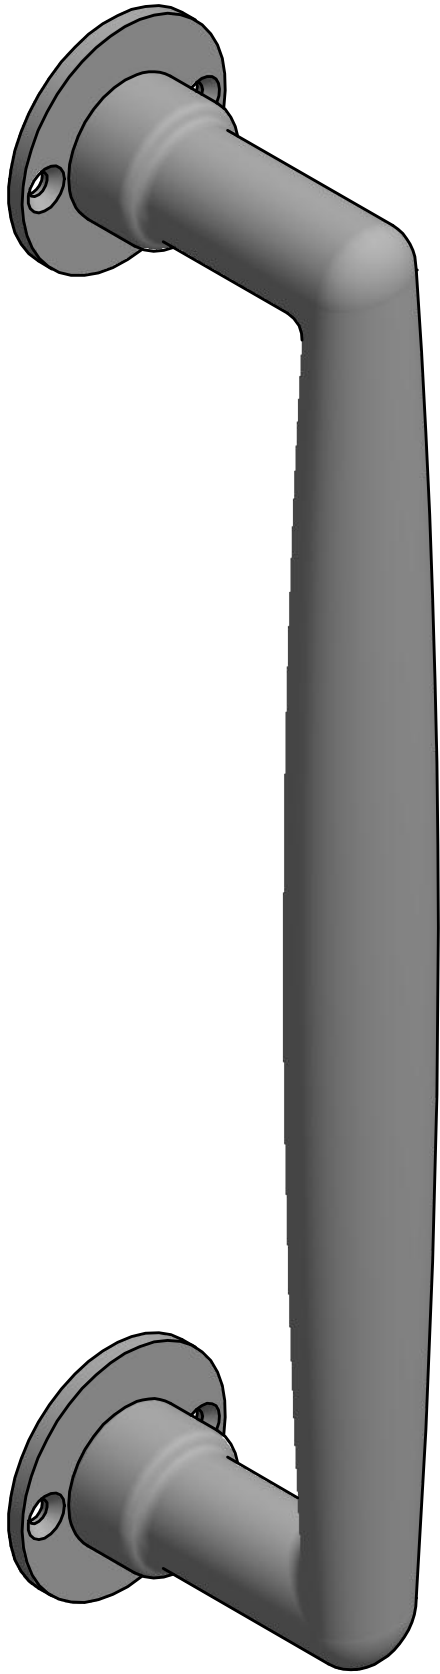

## **TIMELESS MG1938 tirador masivo para puerta de madera niquel mate**

Grupo de producto: tiradores  
Colección: TIMELESS  
Acabado: niquel mate  
Unidad: pieza  
Código de artículo: 0301G012NSXX0

# MG1938

solid pull handle

<h1>FORMANI®</h1>		Part number:			
		<h2>MG1938</h2>			
Doc no.: 0301G012 MG1938 V02.dwg		Description:			
Drawn by: Christian Brimbois		Creation date: 26-9-2017			
FORMANI HOLLAND B.V. EUROPALAAN 12 6199 AB MAASTRICHT-AIRPORT NL T +31 (0)43 308 90 00 INFO@FORMANI.COM FORMANI.COM		<table border="1"> <tr> <td>Format:</td> <td style="text-align: center; font-weight: bold;">A3</td> </tr> </table>		Format:	A3
Format:	A3				