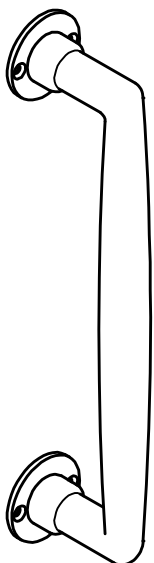

## **TIMELESS MG1938 tirador masivo para puerta de madera niquel mate**

Grupo de producto: tiradores  
Colección: TIMELESS  
Acabado: niquel mate  
Unidad: pieza  
Código de artículo: 0301G012NSXX0

# MG1938

solid pull handle

<h1>FORMANI®</h1>		Part number:			
		<h2>MG1938</h2>			
Doc no.: 0301G012 MG1938 V02.dwg		Description:			
Drawn by: Christian Brimbois		Creation date: 26-9-2017			
FORMANI HOLLAND B.V. EUROPALAAN 12 6199 AB MAASTRICHT-AIRPORT NL T +31 (0)43 308 90 00 INFO@FORMANI.COM FORMANI.COM		<table border="1"> <tr> <td>Format:</td> <td style="text-align: center; font-weight: bold;">A3</td> </tr> </table>		Format:	A3
Format:	A3				