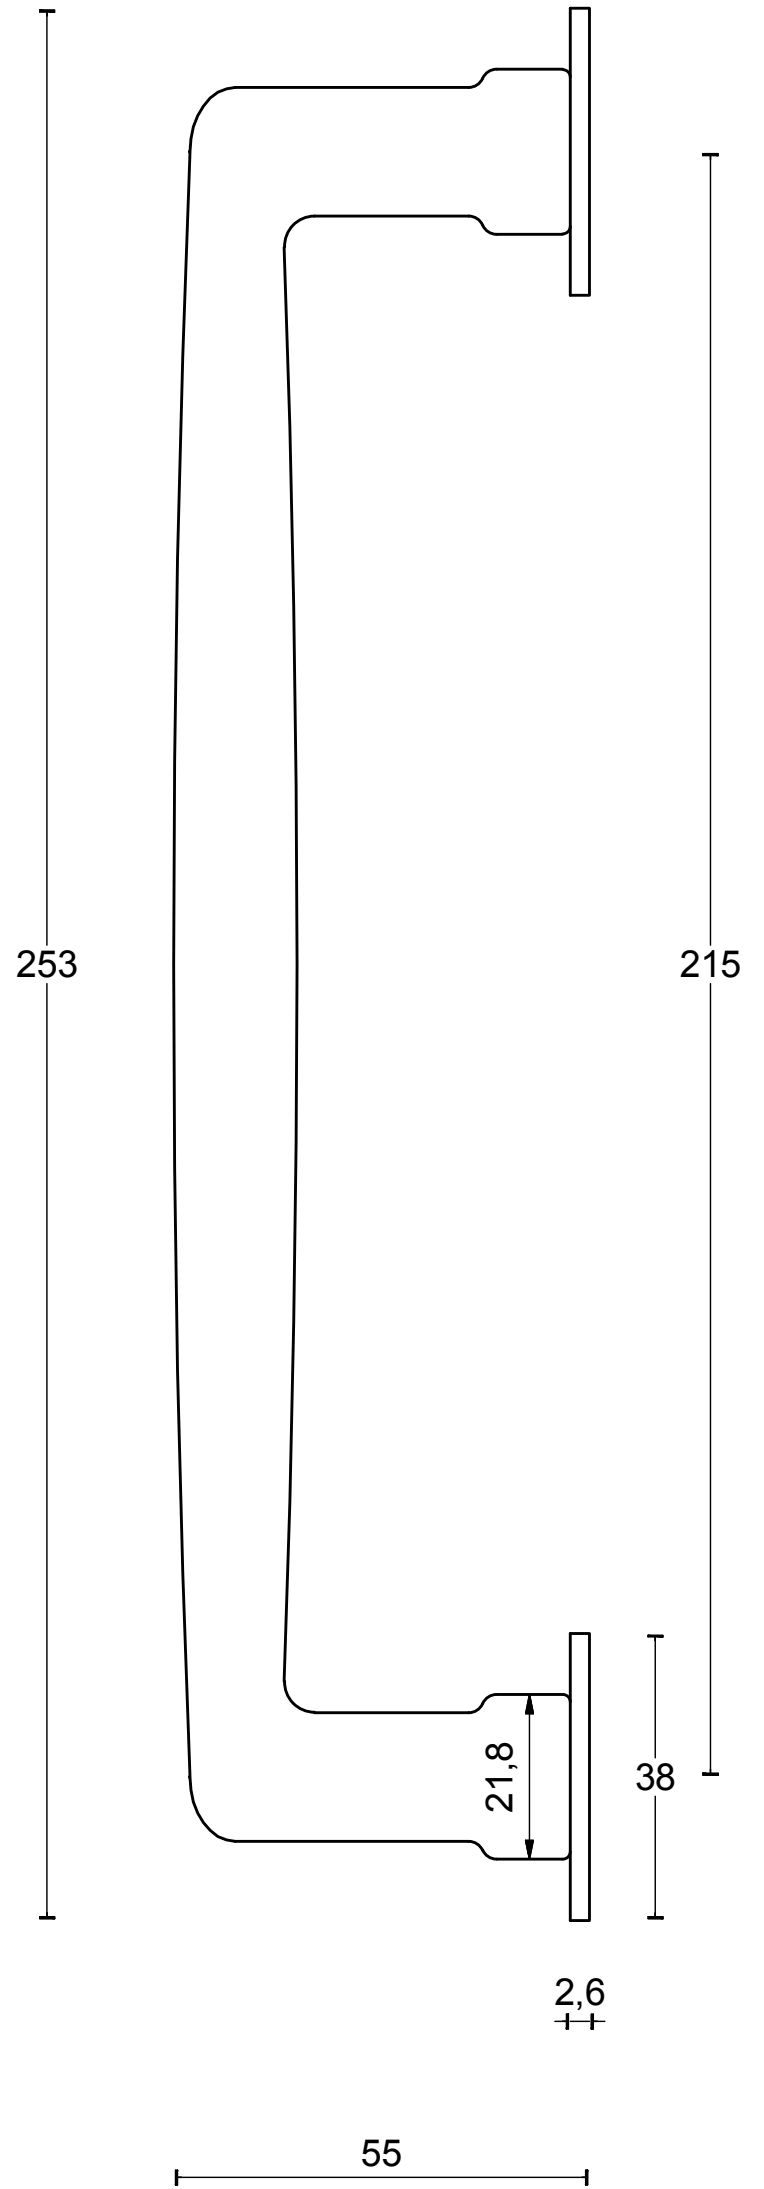

## **TIMELESS MG1938 tirador masivo para puerta de madera niquel mate**

Grupo de producto: tiradores  
Colección: TIMELESS  
Acabado: niquel mate  
Unidad: pieza  
Código de artículo: 0301G012NSXX0

# MG1938

solid pull handle

<h1>FORMANI®</h1>		Part number:			
		<h2>MG1938</h2>			
Doc no.: 0301G012 MG1938 V02.dwg		Description:			
Drawn by: Christian Brimbois		Creation date: 26-9-2017			
FORMANI HOLLAND B.V. EUROPALAAN 12 6199 AB MAASTRICHT-AIRPORT NL T +31 (0)43 308 90 00 INFO@FORMANI.COM FORMANI.COM		<table border="1"> <tr> <td>Format:</td> <td style="text-align: center; font-weight: bold;">A3</td> </tr> </table>		Format:	A3
Format:	A3				