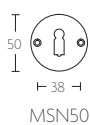

TIMELESS 1938GRR50 manivela masivo con muelle con roseta niquel mate

Grupo de producto:	manivelas
Colección:	TIMELESS
Acabado:	niquel mate
Unidad:	par
Código de artículo:	0301D023NSXX0

1938GRR50

MSN50

MSY50

GRR-VBWC

*stiftafmeting opgeven bij bestelling
*state spindle dimension on order