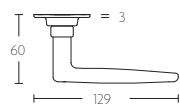

TIMELESS 1938GRR50 manivela masivo con muelle con roseta niquel mate

Grupo de producto:	manivelas
Colección:	TIMELESS
Acabado:	niquel mate
Unidad:	par
Código de artículo:	0301D023NSXX0

1938GRR50

MSN50

MSY50

GRR-VBWC

*stiftafmeting opgeven bij bestelling
*state spindle dimension on order