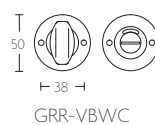

TIMELESS 1938GRR50 manivela masivo con muelle con roseta niquel mate

Grupo de producto:	manivelas
Colección:	TIMELESS
Acabado:	niquel mate
Unidad:	par
Código de artículo:	0301D023NSXX0

1938GRR50

MSN50

MSY50

GRR-VBWC

*stiftafmeting opgeven bij bestelling
*state spindle dimension on order