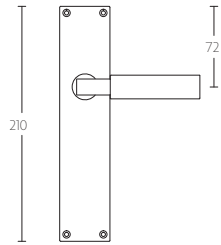

TIMELESS 1930MPSFC manivela masivo sin muelle con placa ciega niquel mate

Grupo de producto:	manivelas
Colección:	TIMELESS
Acabado:	niquel mate
Unidad:	par
Código de artículo:	0301D006NSNS0KF

← 45 →

1930MPSFC

← 45 →

1930MPOY*

← 45 →

1930MPWC*

← 45 →

1930MPOWC*

*afstand opgeven bij bestelling
*state distance on order