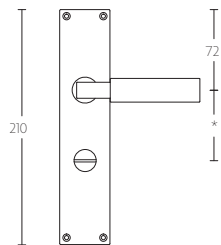

TIMELESS 1930MPSFC manivela masivo sin muelle con placa ciega niquel mate

Grupo de producto:	manivelas
Colección:	TIMELESS
Acabado:	niquel mate
Unidad:	par
Código de artículo:	0301D006NSNS0KF

← 45 →

1930MPSFC

← 45 →

1930MPOY*

← 45 →

1930MPWC*

← 45 →

1930MPOWC*

*afstand opgeven bij bestelling
*state distance on order