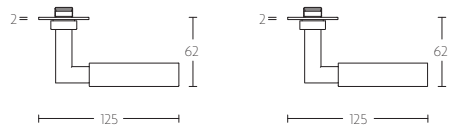

TIMELESS 1930MPSFC manivela masivo sin muelle con placa ciega niquel mate

Grupo de producto:	manivelas
Colección:	TIMELESS
Acabado:	niquel mate
Unidad:	par
Código de artículo:	0301D006NSNS0KF

← 45 →

1930MPSFC

← 45 →

1930MPOY*

← 45 →

1930MPWC*

← 45 →

1930MPOWC*

*afstand opgeven bij bestelling
*state distance on order