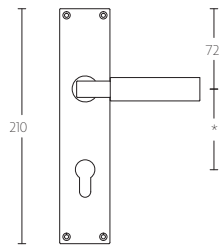

← 45 →

1930MPY*