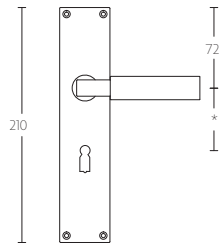

← 45 →

1930MPN*