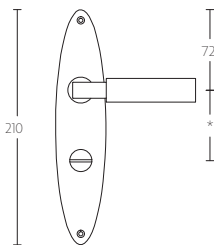

TIMELESS 1930MPSFC manivela masivo sin muelle con placa ciega niquel mate

Grupo de producto:	manivelas
Colección:	TIMELESS
Acabado:	niquel mate
Unidad:	par
Código de artículo:	0301D006NSNS0KF

← 45 →

1930MPSFC

← 45 →

1930MPOSFC

← 45 →

1930MPN*

← 45 →

1930MPON*

← 45 →

1930MPY*

← 45 →

1930MPOY*

← 45 →

1930MPWC*

← 45 →

1930MPOWC*

*afstand opgeven bij bestelling
*state distance on order