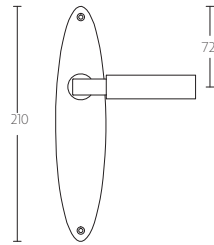

TIMELESS 1930MPSFC manivela masivo sin muelle con placa ciega niquel mate

Grupo de producto:	manivelas
Colección:	TIMELESS
Acabado:	niquel mate
Unidad:	par
Código de artículo:	0301D006NSNS0KF

← 45 →

1930MPSFC

← 45 →

1930MPOY*

← 45 →

1930MPWC*

← 45 →

1930MPOWC*

*afstand opgeven bij bestelling
*state distance on order