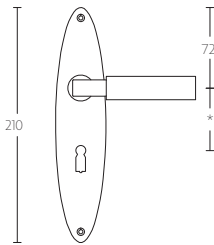

← 45 →

1930MPON*