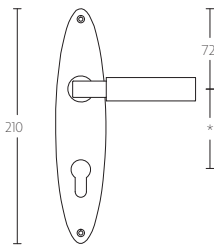

TIMELESS 1930MPSFC manivela masivo sin muelle con placa ciega niquel mate

Grupo de producto:	manivelas
Colección:	TIMELESS
Acabado:	niquel mate
Unidad:	par
Código de artículo:	0301D006NSNS0KF

← 45 →

1930MPSFC

← 45 →

1930MPOSFC

← 45 →

1930MPN*

← 45 →

1930MPON*

← 45 →

1930MPY*

← 45 →

1930MPOY*

← 45 →

1930MPWC*

← 45 →

1930MPOWC*

*afstand opgeven bij bestelling
*state distance on order