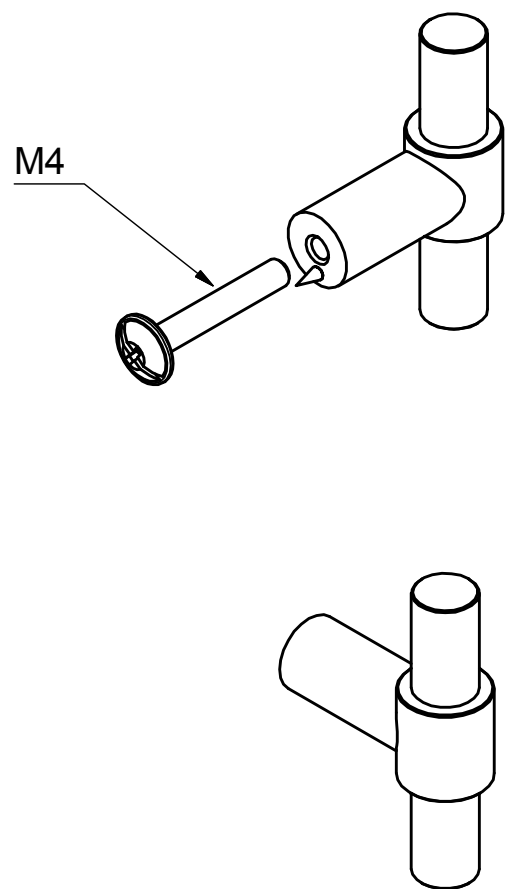

ONE PB9 pomo mueble masivo 9mm acero inox mate

Grupo de producto:	pomos para muebles
Colección:	ONE by PIET BOON
Diseñador:	Piet Boon
Acabado:	acero inox mate
Unidad:	pieza
Código de artículo:	2704P001INXX0

PB9

solid cabinet knob
stainless steel

9

32

45

11

14

13

FORMANI®

Part number:

Description:

PB9

Format:

A3

Doc no.: 2704P001 PB9 V02.dwg

Drawn by: Christian Brimbois Creation date: 25-3-2013