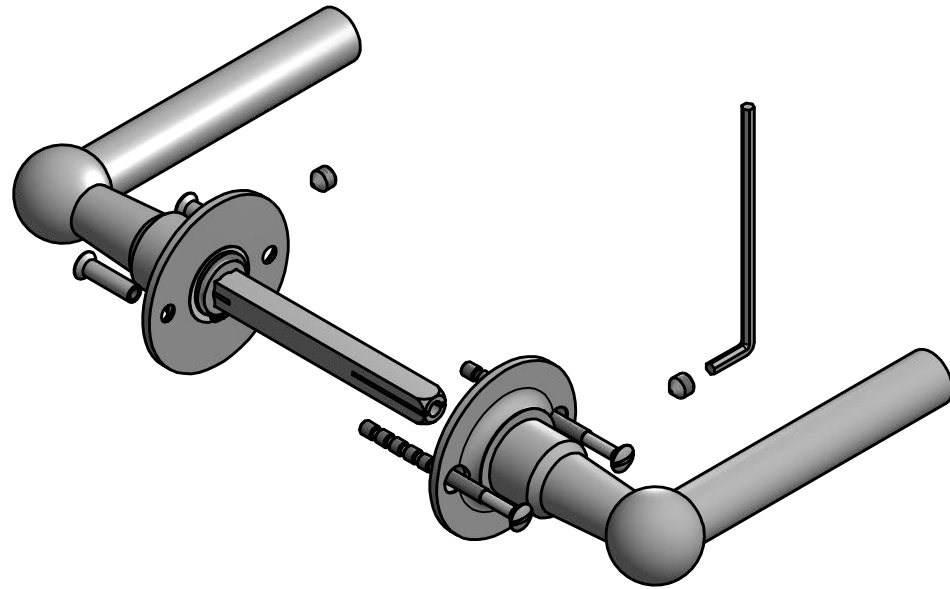

FERROVIA FVL110/52 L-manivela masivo sin muelle con 52mm roseta acero inox mate

Grupo de producto:	manivelas
Colección:	FERROVIA
Acabado:	acero inox mate
Unidad:	par
Código de artículo:	1501D083INXX0

FVL110/52

solid unsprung lever handle on rose
stainless steel

<h1>FORMANI®</h1>		Part number:	
		<h2>FVL110/52</h2>	
Doc no.: 1501D083 FVL110 52 V03.dwg		<h2>A3</h2>	Format:
Drawn by: Christian Brimbois	Creation date: 14-11-2014		
<small>FORMANI HOLLAND B.V. EUROPALAAN 12 6199 AB MAASTRICHT AIRPORT NL T +31 (0)43 308 90 00 INFO@FORMANI.COM FORMANI.COM</small>			