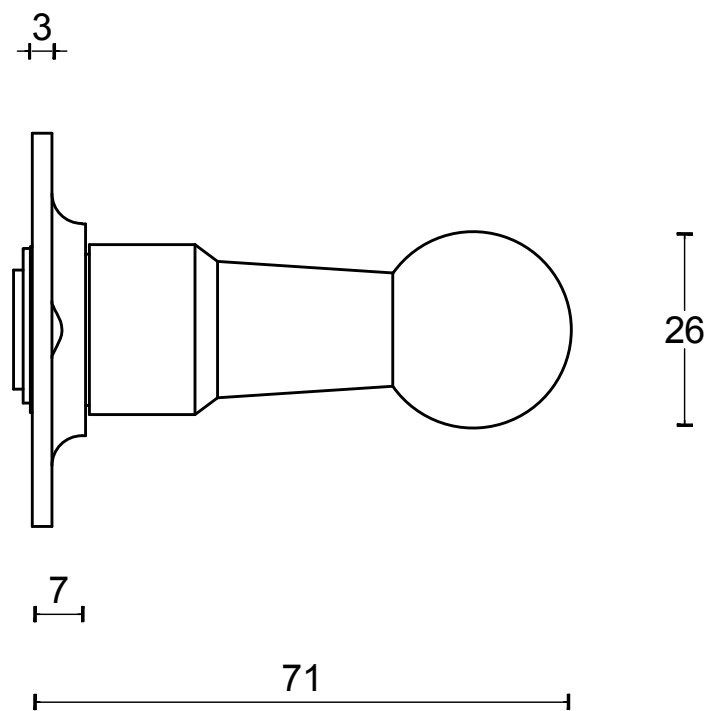

FERROVIA FVL110/52 L-manivela masivo sin muelle con 52mm roseta acero inox mate

Grupo de producto:	manivelas
Colección:	FERROVIA
Acabado:	acero inox mate
Unidad:	par
Código de artículo:	1501D083INXX0

FVL110/52

solid unsprung lever handle on rose
stainless steel

<h1>FORMANI®</h1>		Part number:	
		<h2>FVL110/52</h2>	
Doc no.: 1501D083 FVL110 52 V03.dwg		<h2>A3</h2>	Format:
Drawn by: Christian Brimbois	Creation date: 14-11-2014		
<small>FORMANI HOLLAND B.V. EUROPALAAN 12 6199 AB MAASTRICHT AIRPORT NL T +31 (0)43 308 90 00 INFO@FORMANI.COM FORMANI.COM</small>			