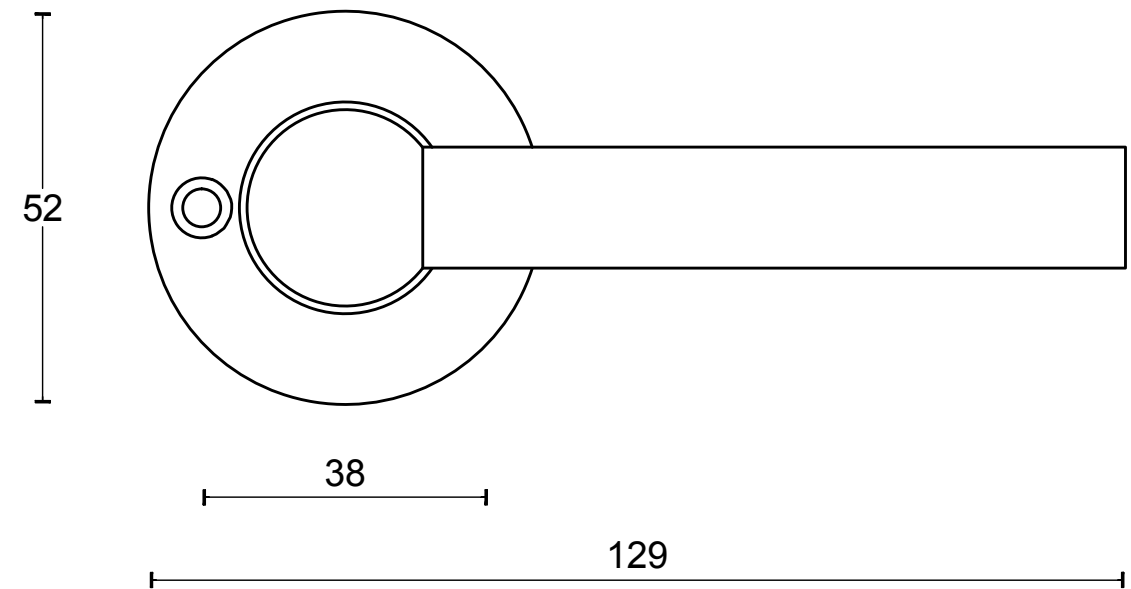

FERROVIA FVL110/52 L-manivela masivo sin muelle con 52mm roseta acero inox mate

Grupo de producto:	manivelas
Colección:	FERROVIA
Acabado:	acero inox mate
Unidad:	par
Código de artículo:	1501D083INXX0

FVL110/52

solid unsprung lever handle on rose
stainless steel

<h1>FORMANI®</h1>		Part number:	
		<h2>FVL110/52</h2>	
Doc no.: 1501D083 FVL110 52 V03.dwg		<h2>A3</h2>	Format:
Drawn by: Christian Brimbois	Creation date: 14-11-2014		
<small>FORMANI HOLLAND B.V. EUROPALAAN 12 6199 AB MAASTRICHT AIRPORT NL T +31 (0)43 308 90 00 INFO@FORMANI.COM FORMANI.COM</small>			