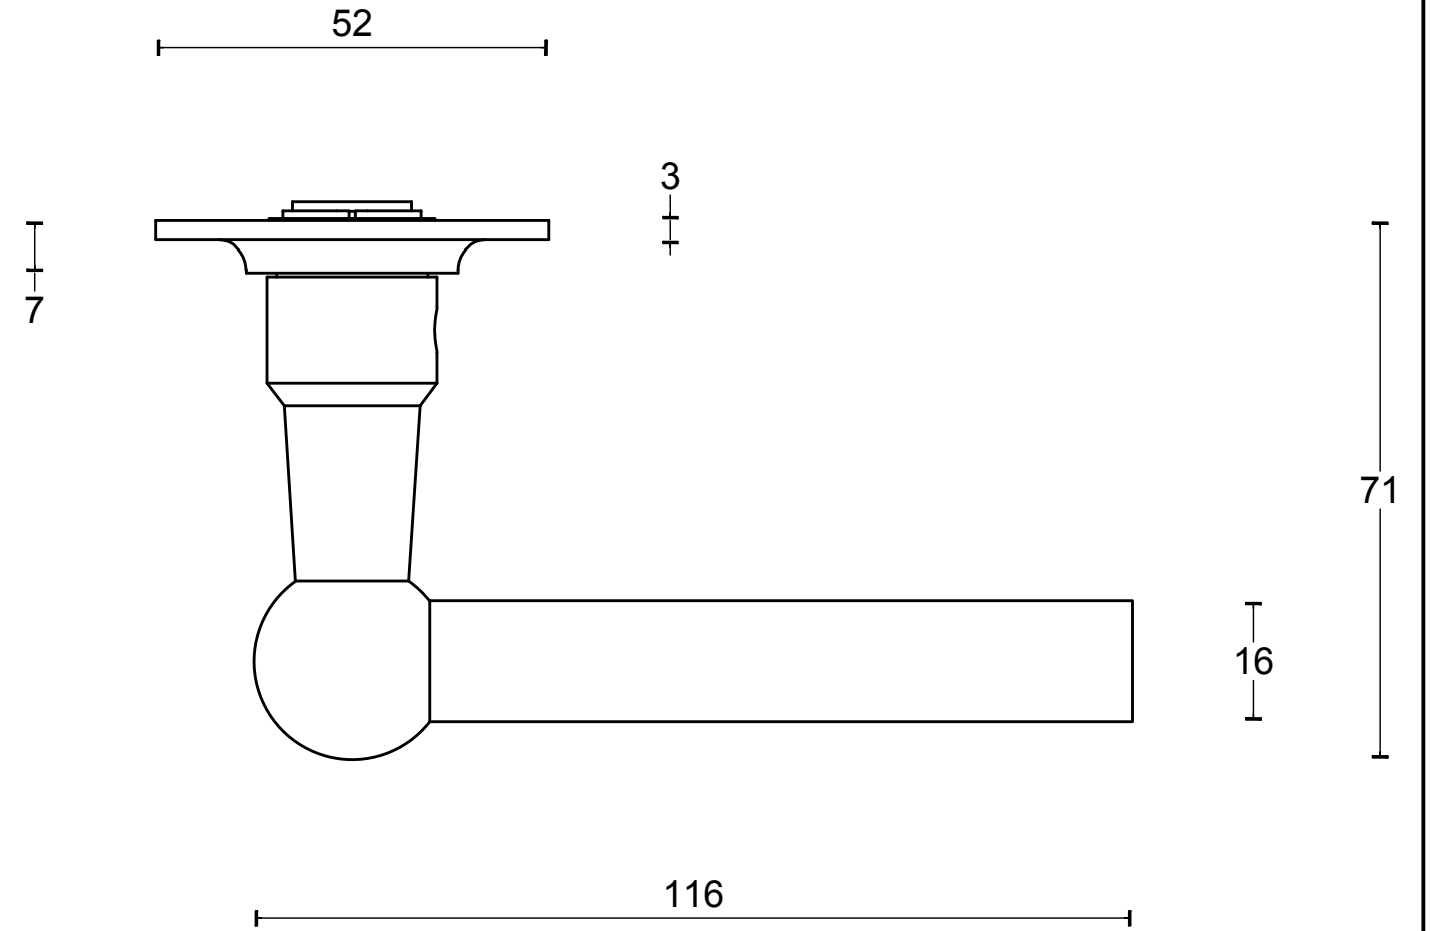

FERROVIA FVL110/52 L-manivela masivo sin muelle con 52mm roseta acero inox mate

Grupo de producto:	manivelas
Colección:	FERROVIA
Acabado:	acero inox mate
Unidad:	par
Código de artículo:	1501D083INXX0

FVL110/52

solid unsprung lever handle on rose
stainless steel

<h1>FORMANI®</h1>		Part number:	
		<h2>FVL110/52</h2>	
Doc no.: 1501D083 FVL110 52 V03.dwg		<h2>A3</h2>	Format:
Drawn by: Christian Brimbois	Creation date: 14-11-2014		
<small>FORMANI HOLLAND B.V. EUROPALAAN 12 6199 AB MAASTRICHT AIRPORT NL T +31 (0)43 308 90 00 INFO@FORMANI.COM FORMANI.COM</small>			