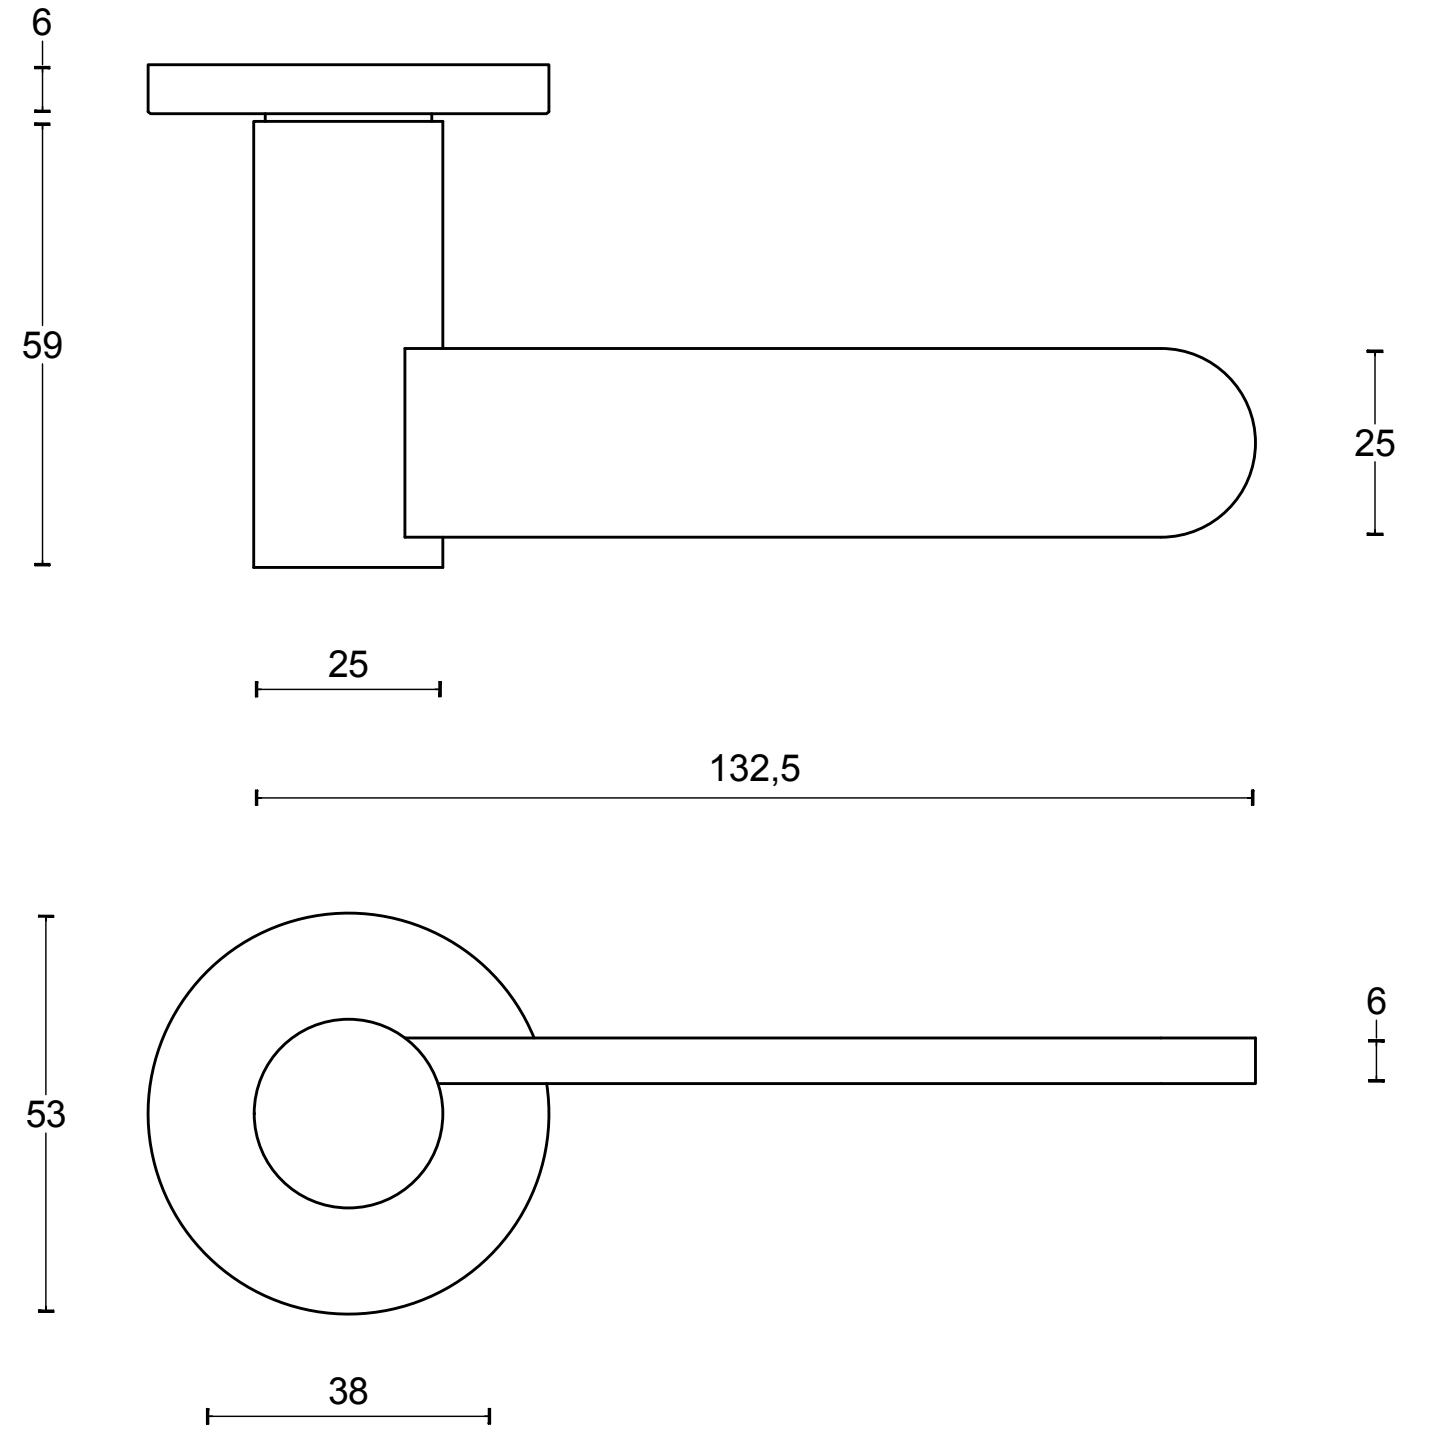

TENSE BB102-G manivela masivo con muelle con roseta acero inox mate

Grupo de producto:	manivelas
Colección:	TENSE by BERTRAM BEERBAUM
Diseñador:	Bertram Beerbaum
Acabado:	acero inox mate
Unidad:	par
Código de artículo:	3301D003INXX0

TENSE BB102 G

lever handle
stainless steel

FORMANI®		Part number:	
		Description:	
Doc no.: 3301D003 TENSE BB102G V01.dwg	TENSE BB102 G		Format:
Drawn by: Christian Brimbois			Creation date: 17-12-2015
FORMANI HOLLAND B.V. EUROPALAAN 12 6199 AB MAASTRICHT-AIRPORT NL T +31 (0)43 308 90 00 INFO@FORMANI.COM FORMANI.COM			