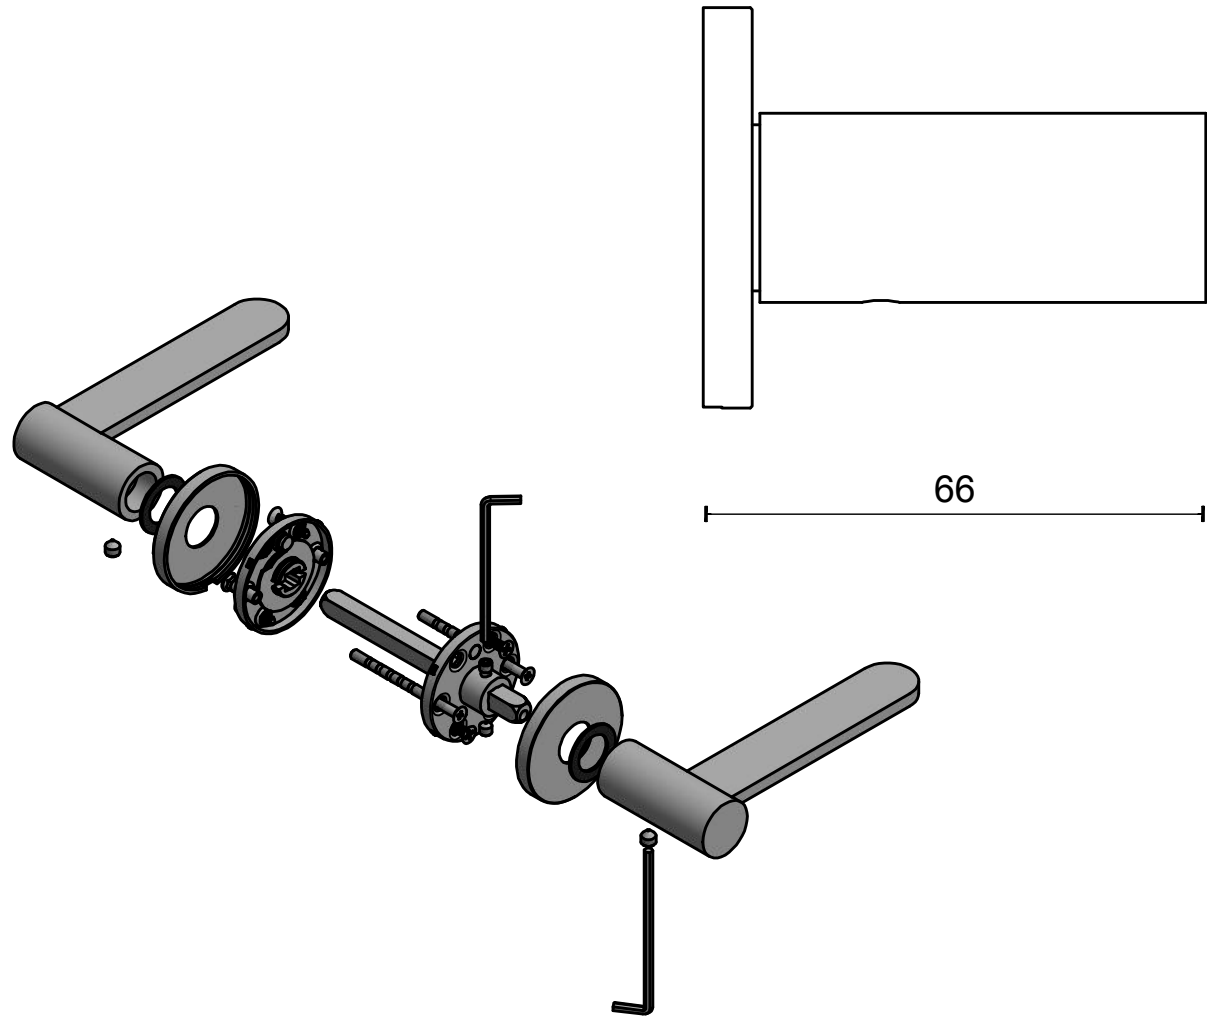

TENSE BB102-G manivela masivo con muelle con roseta acero inox mate

Grupo de producto:	manivelas
Colección:	TENSE by BERTRAM BEERBAUM
Diseñador:	Bertram Beerbaum
Acabado:	acero inox mate
Unidad:	par
Código de artículo:	3301D003INXX0

TENSE BB102 G

lever handle
stainless steel

FORMANI®		Part number:	
		Description:	
Doc no.: 3301D003 TENSE BB102G V01.dwg	TENSE BB102 G		Format:
Drawn by: Christian Brimbois			Creation date: 17-12-2015
FORMANI HOLLAND B.V. EUROPALAAN 12 6199 AB MAASTRICHT-AIRPORT NL T +31 (0)43 308 90 00 INFO@FORMANI.COM FORMANI.COM			