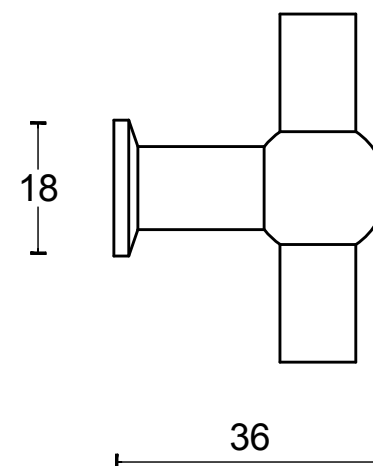

FERROVIA FV190 pomo mueble masivo acero inox mate

Grupo de producto:	pomos para muebles
Colección:	FERROVIA
Acabado:	acero inox mate
Unidad:	pieza
Código de artículo:	1504P020INXX0

FV190

solid cabinet knob
stainless steel

FORMANI®		Part number:	
		Description:	
Doc no.:	1504P020 FV190 V01.dwg	FV190	Format:
Drawn by:	Christian Brimbois		A3
Creation date:	24-8-2017	FORMANI HOLLAND B.V. EUROPALAAN 12 6199 AB MAASTRICHT-AIRPORT NL T +31 (0)43 308 90 00 INFO@FORMANI.COM FORMANI.COM	