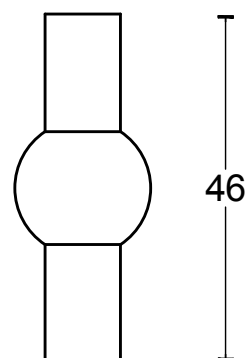

FERROVIA FV190 pomo mueble masivo acero inox mate

Grupo de producto:	pomos para muebles
Colección:	FERROVIA
Acabado:	acero inox mate
Unidad:	pieza
Código de artículo:	1504P020INXX0

FV190

solid cabinet knob
stainless steel

FORMANI®		Part number:	
		Description:	
Doc no.:	1504P020 FV190 V01.dwg	FV190	Format:
Drawn by:	Christian Brimbois		A3
Creation date:	24-8-2017	FORMANI HOLLAND B.V. EUROPALAAN 12 6199 AB MAASTRICHT-AIRPORT NL T +31 (0)43 308 90 00 INFO@FORMANI.COM FORMANI.COM	