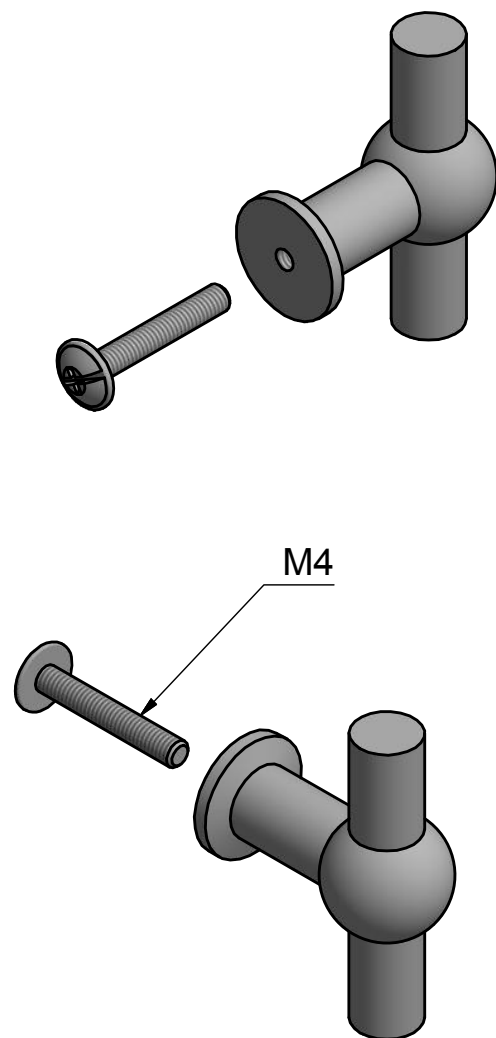

FERROVIA FV190 pomo mueble masivo acero inox mate

Grupo de producto:	pomos para muebles
Colección:	FERROVIA
Acabado:	acero inox mate
Unidad:	pieza
Código de artículo:	1504P020INXX0

FV190

solid cabinet knob
stainless steel

FORMANI®		Part number:	
		Description:	
Doc no.:	1504P020 FV190 V01.dwg	FV190	Format:
Drawn by:	Christian Brimbois		A3
Creation date:	24-8-2017	FORMANI HOLLAND B.V. EUROPALAAN 12 6199 AB MAASTRICHT-AIRPORT NL T +31 (0)43 308 90 00 INFO@FORMANI.COM FORMANI.COM	