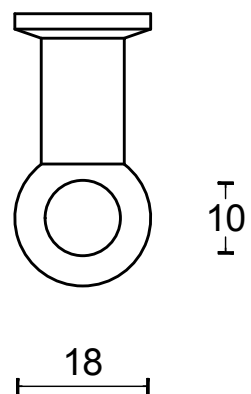

FERROVIA FV190 pomo mueble masivo acero inox mate

Grupo de producto:	pomos para muebles
Colección:	FERROVIA
Acabado:	acero inox mate
Unidad:	pieza
Código de artículo:	1504P020INXX0

FV190

solid cabinet knob
stainless steel

FORMANI®		Part number:	
		Description:	
Doc no.:	1504P020 FV190 V01.dwg	FV190	Format:
Drawn by:	Christian Brimbois		A3
Creation date:	24-8-2017	FORMANI HOLLAND B.V. EUROPALAAN 12 6199 AB MAASTRICHT-AIRPORT NL T +31 (0)43 308 90 00 INFO@FORMANI.COM FORMANI.COM	