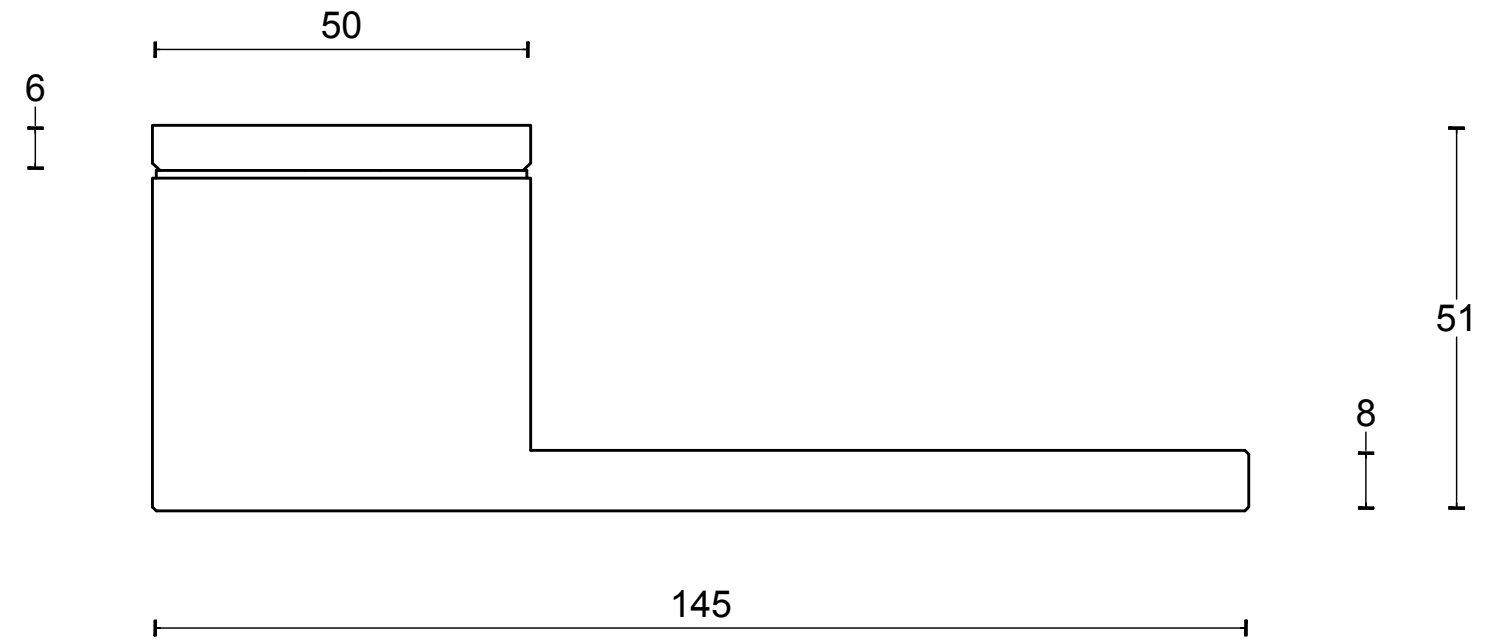

## SQUARE LSQVII-G manivela masivo con muelle con roseta acero inox mate

Grupo de producto:	manivelas
Colección:	SQUARE
Acabado:	acero inox mate
Unidad:	par
Código de artículo:	2501D027INXX0

# LSQVII-G

sprung lever handle on rose  
stainless steel

FORMANI		Part number:	
		Description:	
Doc no.:	2501D027 LSQVII-G V01.dwg	LSQVII-G	Format:
Drawn by:	Christian		Creation date:
Formani Holland B.V. · Amerikalaan 55 · 6199 AE Maastricht Airport · tel: +31 (0)43 308 90 00 · www.formani.nl · info@formani.nl			