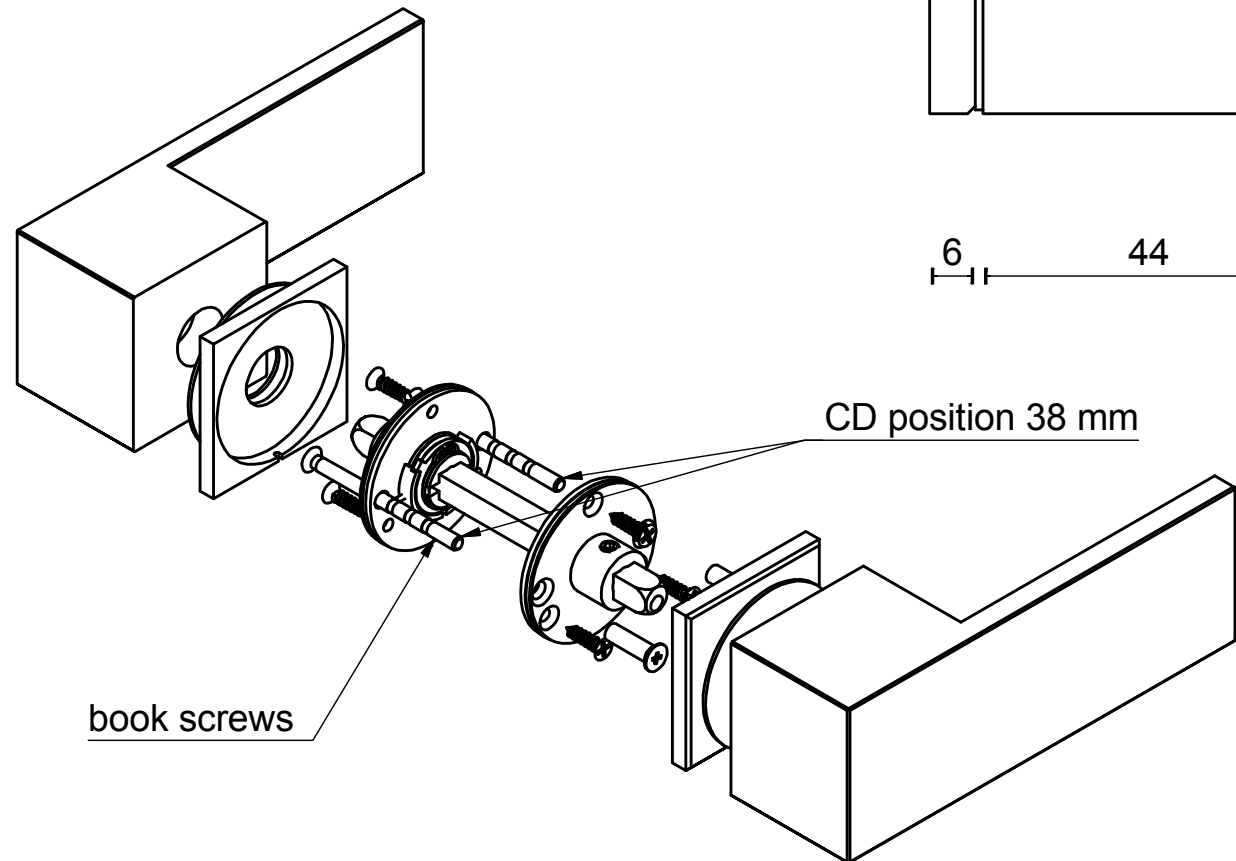

## SQUARE LSQVII-G manivela masivo con muelle con roseta acero inox mate

Grupo de producto:	manivelas
Colección:	SQUARE
Acabado:	acero inox mate
Unidad:	par
Código de artículo:	2501D027INXX0

# LSQVII-G

sprung lever handle on rose  
stainless steel

FORMANI		Part number:	
		Description:	
Doc no.:	2501D027 LSQVII-G V01.dwg	LSQVII-G	Format:
Drawn by:	Christian		Creation date:
Formani Holland B.V. · Amerikalaan 55 · 6199 AE Maastricht Airport · tel: +31 (0)43 308 90 00 · www.formani.nl · info@formani.nl			