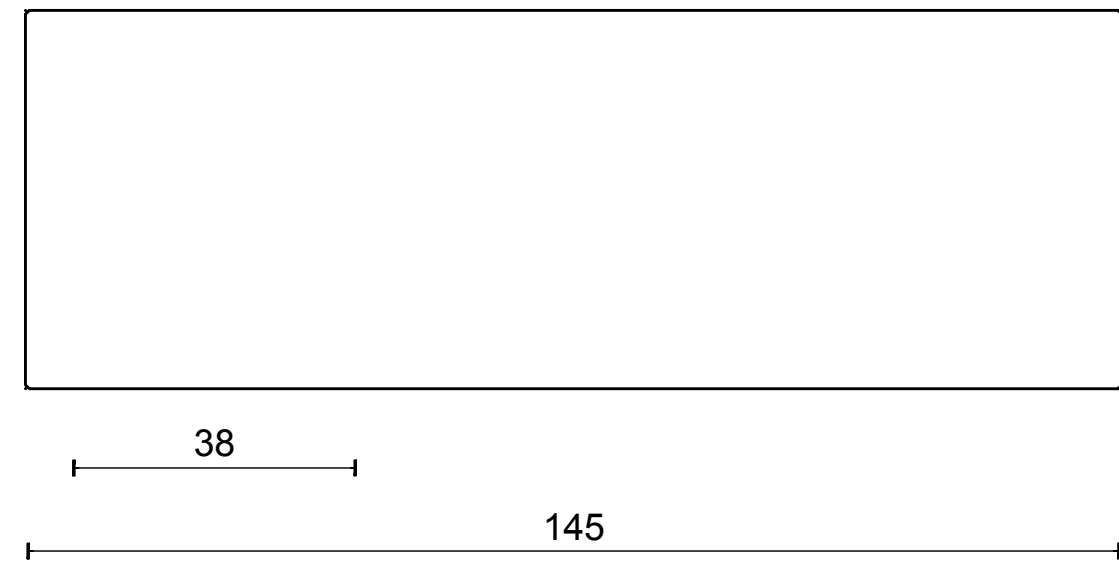

LSQVII-G

sprung lever handle on rose
stainless steel

FORMANI		Part number:		
		Description:		
Doc no.:	2501D027 LSQVII-G V01.dwg	LSQVII-G	Format:	
Drawn by:	Christian		Creation date:	12-11-2013
Formani Holland B.V. · Amerikalaan 55 · 6199 AE Maastricht Airport · tel: +31 (0)43 308 90 00 · www.formani.nl · info@formani.nl				

A3