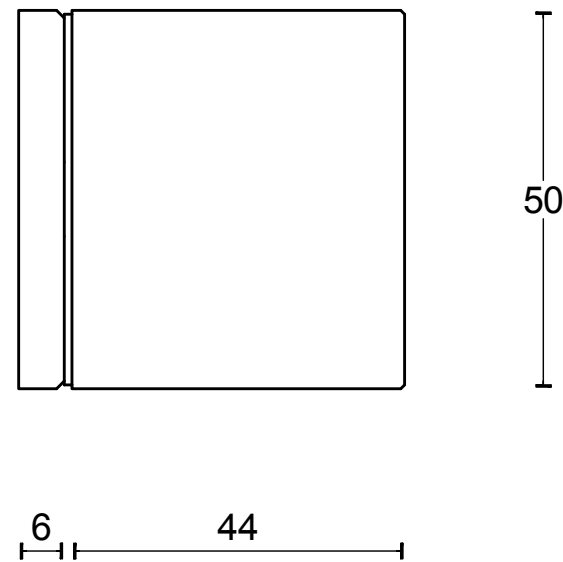

## SQUARE LSQVII-G manivela masivo con muelle con roseta acero inox mate

Grupo de producto:	manivelas
Colección:	SQUARE
Acabado:	acero inox mate
Unidad:	par
Código de artículo:	2501D027INXX0

# LSQVII-G

sprung lever handle on rose  
stainless steel

FORMANI		Part number:	
		Description:	
Doc no.:	2501D027 LSQVII-G V01.dwg	LSQVII-G	Format:
Drawn by:	Christian		Creation date:
Formani Holland B.V. · Amerikalaan 55 · 6199 AE Maastricht Airport · tel: +31 (0)43 308 90 00 · www.formani.nl · info@formani.nl			