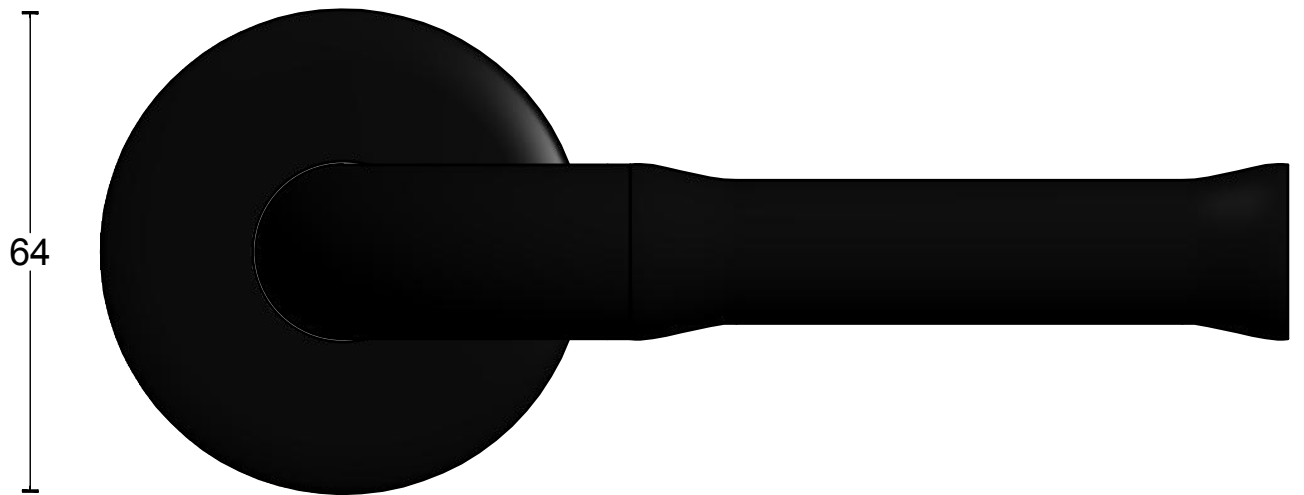

NOUR EV100/64 manivela masivo con muelle doble con roseta mate negro

Grupo de producto:	manivelas
Colección:	NOUR by EDWARD VAN VLIET
Diseñador:	Edward van Vliet
Acabado:	mate negro RAL9004
Unidad:	par
Código de artículo:	3101D001NMXX0

EV100/64

solid sprung lever handle attached to base rose
 stainless steel
 satin black

63

38 157

		Part number:	
		Description:	
Doc no.:	3101D001NMXX0 EV100 64 NM V03.dwg	EV100/64 NM	Format: A3
Drawn by:	Christian Brimbois		
Formani Holland B.V. · Amerikalaan 55 · 6199 AE Maastricht Airport · tel: +31 (0)43 308 90 00 · www.formani.nl · info@formani.nl			