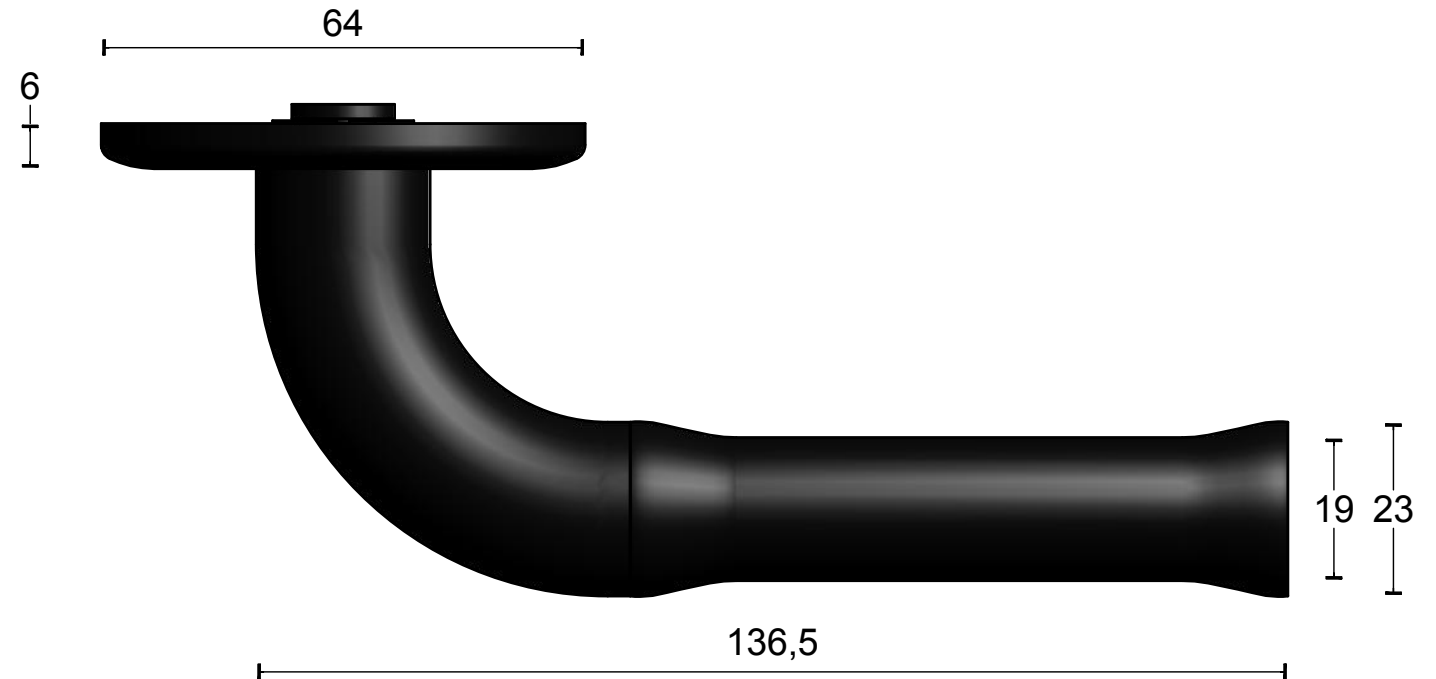

NOUR EV100/64 manivela masivo con muelle doble con roseta mate negro

Grupo de producto:	manivelas
Colección:	NOUR by EDWARD VAN VLIET
Diseñador:	Edward van Vliet
Acabado:	mate negro RAL9004
Unidad:	par
Código de artículo:	3101D001NMXX0

EV100/64

solid sprung lever handle attached to base rose
 stainless steel
 satin black

63

38 157

		Part number:	
		Description:	
Doc no.:	3101D001NMXX0 EV100 64 NM V03.dwg	EV100/64 NM	Format: A3
Drawn by:	Christian Brimbois		
Formani Holland B.V. · Amerikalaan 55 · 6199 AE Maastricht Airport · tel: +31 (0)43 308 90 00 · www.formani.nl · info@formani.nl			