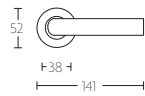

## **BASICS LBX manivela masivo con muelle con roseta acero inox mate**

Grupo de producto:	manivelas
Colección:	BASICS
Acabado:	acero inox mate
Unidad:	par
Código de artículo:	1501D053INXX0

LBX

LBN50D

LBY50D