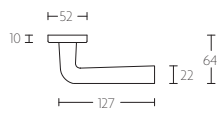

## **BASICS LBX manivela masivo con muelle con roseta acero inox mate**

Grupo de producto:	manivelas
Colección:	BASICS
Acabado:	acero inox mate
Unidad:	par
Código de artículo:	1501D053INXX0

LBX

LBN50D

LBY50D