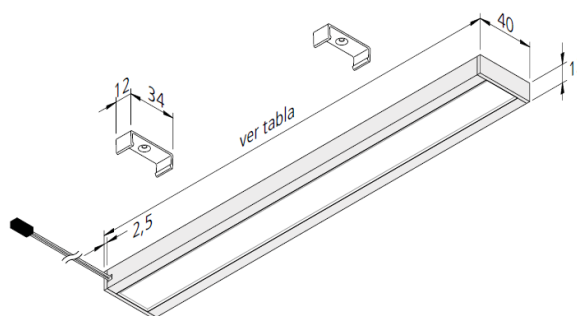

Curva de distribución luminosa

Dynamic LED Top-Stick F		xw	nw	cw
0,5m	∅ 610	1848 lx	1980 lx	2116 lx
1,0m	∅ 1220	462 lx	495 lx	529 lx
1,5m	∅ 1830	205 lx	220 lx	235 lx
2,0m	∅ 2440	116 lx	124 lx	132 lx
2,5m	∅ 3050	74 lx	79 lx	85 lx

MEDIDAS E INSTALACIÓN

Particularidades: solo 12 mm de altura de montaje; sin puntos luminosos visibles; color de la luz ajustable entre 2700 K (xw) y 5000 K (cw) máx. 20 W o 2,4 por cable de conexión; sin zonas oscuras; barra con alimentación lateral para infinitas tiras luminosas