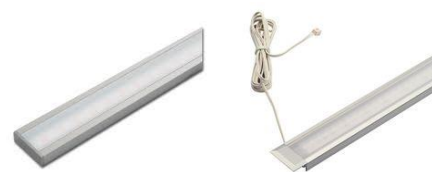

Luminaria Dynamic LED Top-Stick F - 6.8W (con color de luz ajustable)

DATOS GENERALES	Luminaria LED adosada con color de luz ajustable	
Ref. EE84206W45	DYNAMIC LED TOPSTICK FK SOBREP.2700-5000K 6.8W 450MM	
Conexión:	Transformador DC24V + controlador Dynamic	
Corriente:	6,8 W	
Vida útil:	L70/B10 ≥ 50.000 horas	
Consumo: (eficiencia energética)	LED: 129 lm/W; luminaria: 830 lm (52 lm/W); esta luminaria incluye lámparas LED integradas, no extraíbles, de la clase energética A hasta A++	
Fidelidad del color:	Ra/CRI > 82* [*luz sol =100%]	
Temperatura del color:	Ajustable entre aprox. 2700 K y 5000 K (de blanco cálido a blanco neutro)	
Medidas:	450 mm x 40 mm	
Acabado:	Inox	
Garantía:	3 años	

Curva de distribución luminosa

Dynamic LED Top-Stick F		xw	nw	cw
0,5m	∅ 610	1848 lx	1980 lx	2116 lx
1,0m	∅ 1220	462 lx	495 lx	529 lx
1,5m	∅ 1830	205 lx	220 lx	235 lx
2,0m	∅ 2440	116 lx	124 lx	132 lx
2,5m	∅ 3050	74 lx	79 lx	85 lx

MEDIDAS E INSTALACIÓN

Particularidades: solo 12 mm de altura de montaje; sin puntos luminosos visibles; color de la luz ajustable entre 2700 K (xw) y 5000 K (cw) máx. 20 W o 2,4 por cable de conexión; sin zonas oscuras; barra con alimentación lateral para infinitas tiras luminosas