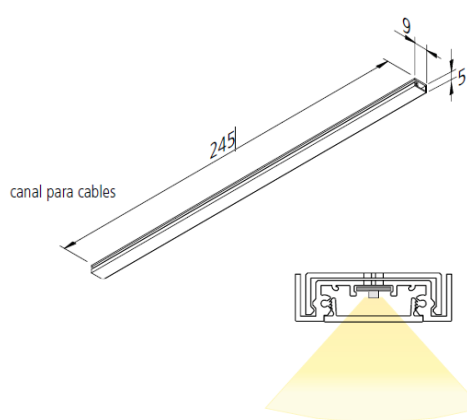

Luminaria Dynamic LED Top-Stick F - 6.8W (con color de luz ajustable)

DATOS GENERALES	Luminaria LED adosada con color de luz ajustable	
Ref. EE84206W45	DYNAMIC LED TOPSTICK FK SOBREP.2700-5000K 6.8W 450MM	
Conexión:	Transformador DC24V + controlador Dynamic	
Corriente:	6,8 W	
Vida útil:	L70/B10 ≥ 50.000 horas	
Consumo: (eficiencia energética)	LED: 129 lm/W; luminaria: 830 lm (52 lm/W); esta luminaria incluye lámparas LED integradas, no extraíbles, de la clase energética A hasta A++	
Fidelidad del color:	Ra/CRI > 82* [*luz sol =100%]	
Temperatura del color:	Ajustable entre aprox. 2700 K y 5000 K (de blanco cálido a blanco neutro)	
Medidas:	450 mm x 40 mm	
Acabado:	Inox	
Garantía:	3 años	

Curva de distribución luminosa

Dynamic LED Top-Stick F		xw	nw	cw
0,5m	∅ 610	1848 lx	1980 lx	2116 lx
1,0m	∅ 1220	462 lx	495 lx	529 lx
1,5m	∅ 1830	205 lx	220 lx	235 lx
2,0m	∅ 2440	116 lx	124 lx	132 lx
2,5m	∅ 3050	74 lx	79 lx	85 lx

MEDIDAS E INSTALACIÓN

Particularidades: solo 12 mm de altura de montaje; sin puntos luminosos visibles; color de la luz ajustable entre 2700 K (xw) y 5000 K (cw) máx. 20 W o 2,4 por cable de conexión; sin zonas oscuras; barra con alimentación lateral para infinitas tiras luminosas