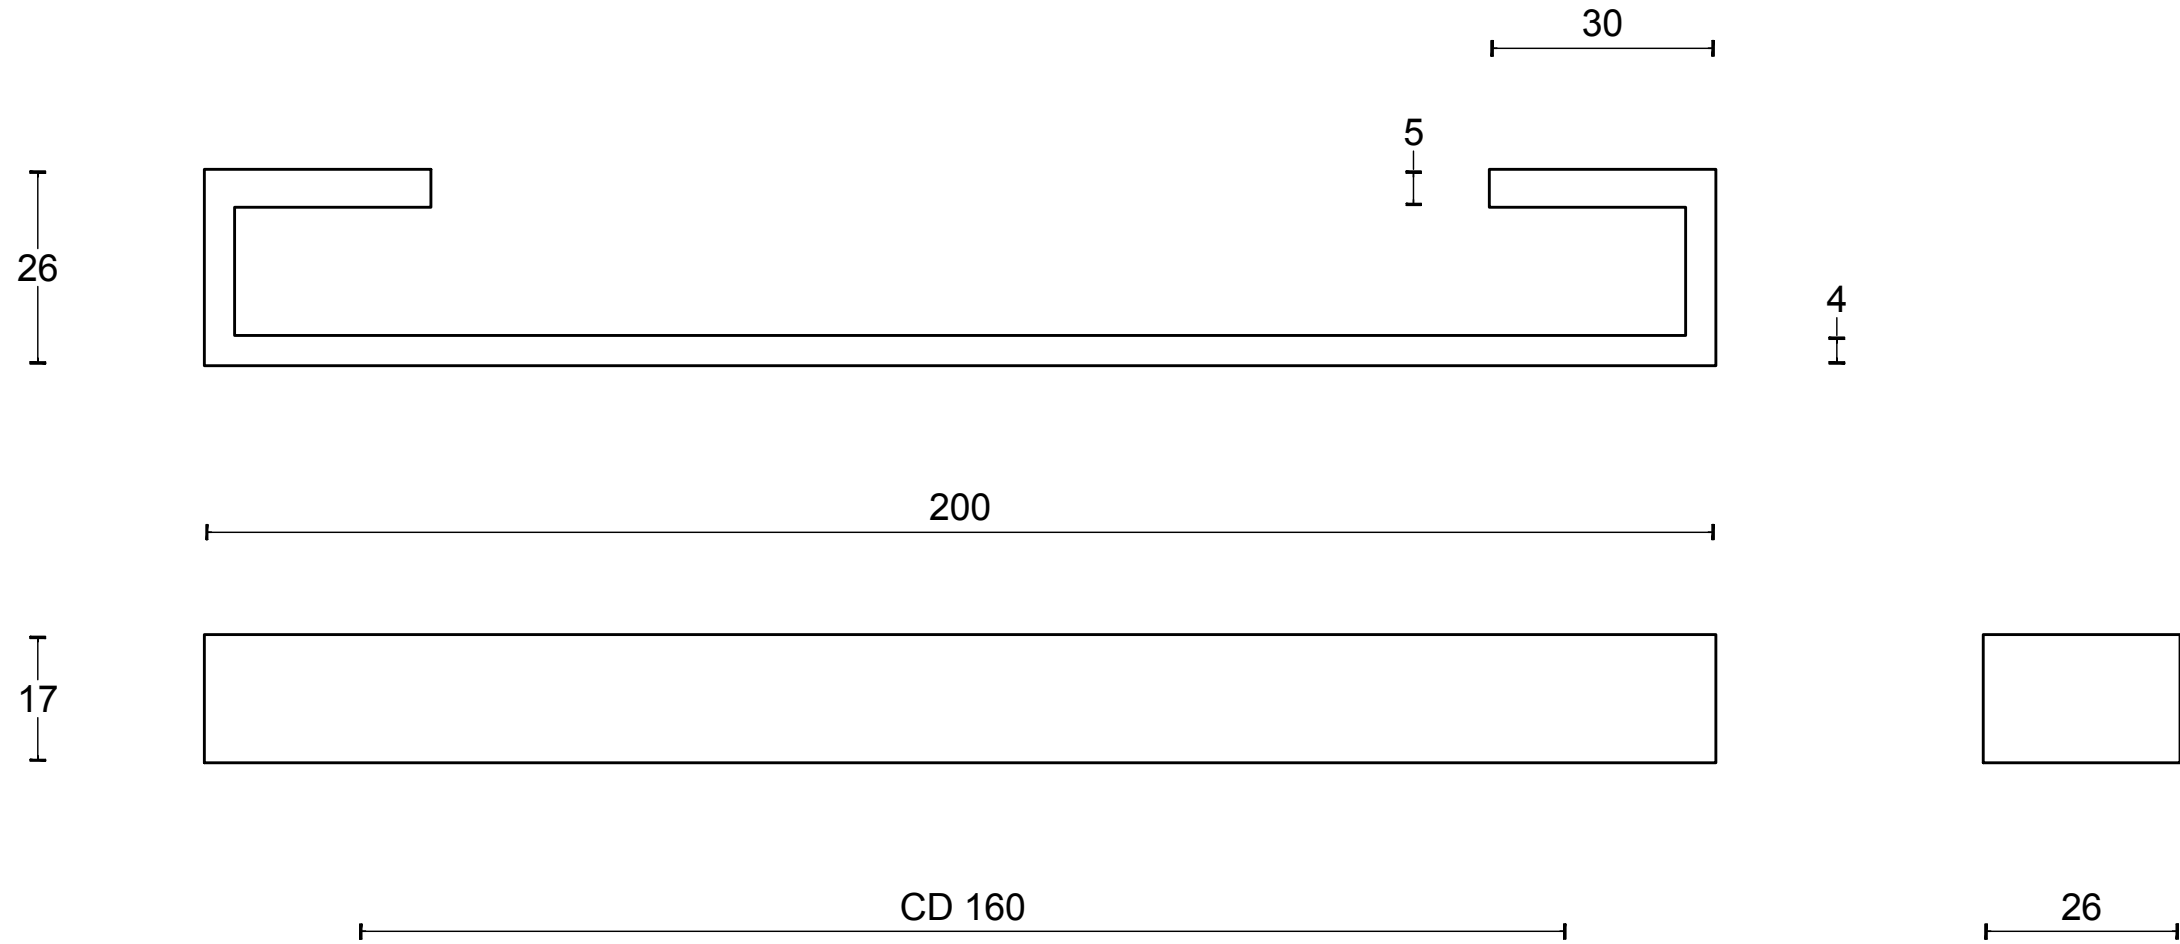

RIBBON BM20/160 tirador mueble masivo acero inox mate

Grupo de producto:	tiradores para muebles
Colección:	RIBBON by BOB MANDERS
Diseñador:	Bob Manders
Acabado:	acero inox mate
Unidad:	pieza
Código de artículo:	3204M001INXX0

BM20/160

solid cabinet handle
stainless steel

		Part number: 3204M001 BM20 160 V01	
		Description: BM20/160	Format: A3
Doc no.:	3204M001 BM20 160 V01.dwg		
Drawn by:	Christian Brimbois	Creation date:	7-10-2013
Formani Holland B.V. · Amerikalaan 55 · 6199 AE Maastricht Airport · tel: +31 (0)43 308 90 00 · www.formani.nl · info@formani.nl			