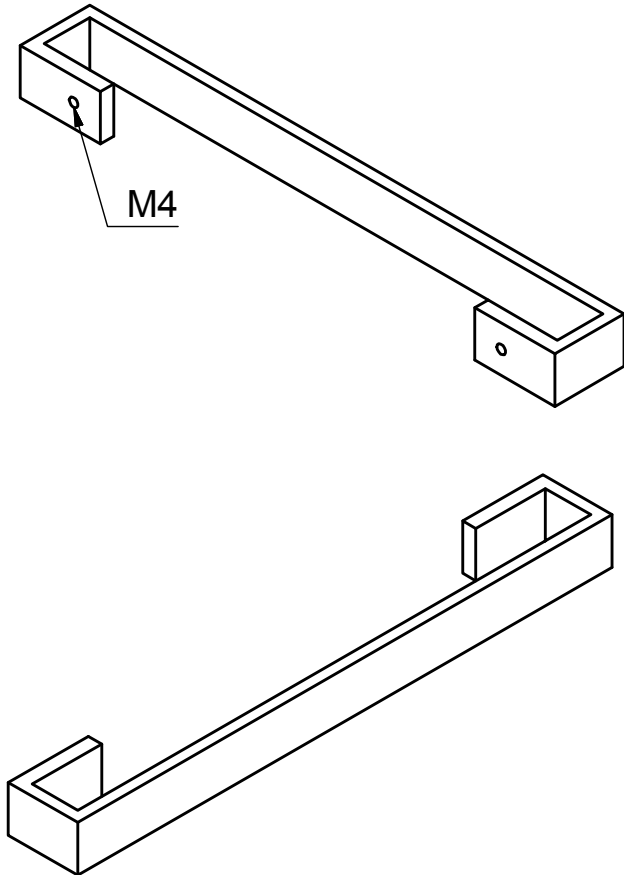

RIBBON BM20/160 tirador mueble masivo acero inox mate

Grupo de producto:	tiradores para muebles
Colección:	RIBBON by BOB MANDERS
Diseñador:	Bob Manders
Acabado:	acero inox mate
Unidad:	pieza
Código de artículo:	3204M001INXX0

BM20/160

solid cabinet handle
stainless steel

		Part number: 3204M001 BM20 160 V01	
		Description: BM20/160	Format: A3
Doc no.:	3204M001 BM20 160 V01.dwg		
Drawn by:	Christian Brimbois	Creation date:	7-10-2013
Formani Holland B.V. · Amerikalaan 55 · 6199 AE Maastricht Airport · tel: +31 (0)43 308 90 00 · www.formani.nl · info@formani.nl			