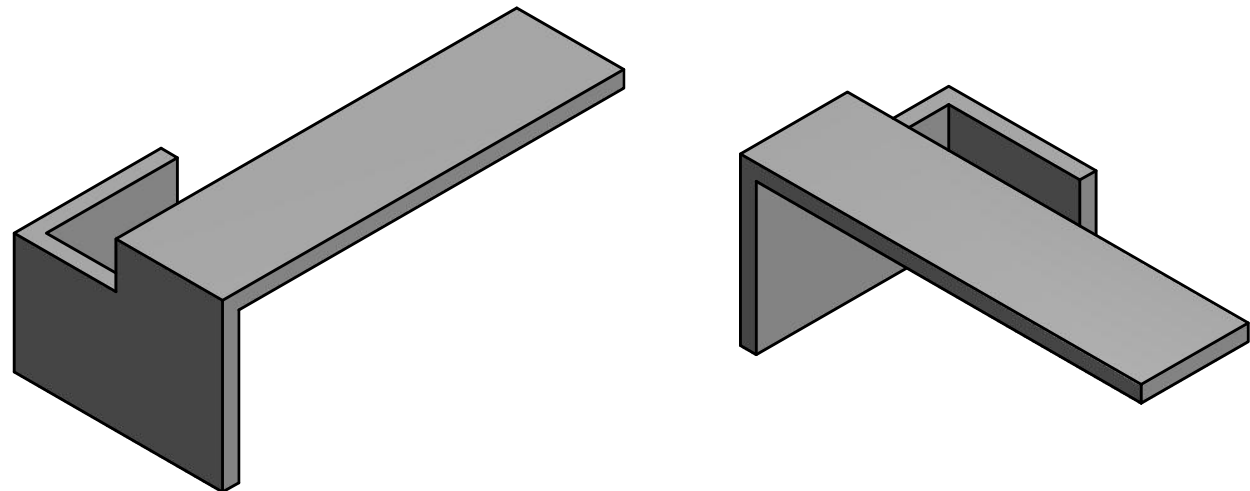

## RIBBON BM102 manivela masivo con muelle a roseta oculta acero inox mate

Grupo de producto:	manivelas
Colección:	RIBBON by BOB MANDERS
Diseñador:	Bob Manders
Acabado:	acero inox mate
Unidad:	par
Código de artículo:	3201D003INXX0

# BM102

lever handle  
stainless steel

		Part number:	
		Description:	
Doc no.: 3201D003 BM102 V01.dwg		<b>BM102</b>	Format:
Drawn by: Christian Brimbois	Creation date: 2-10-2013		<b>A3</b>
Formani Holland B.V. · Amerikalaan 55 · 6199 AE Maastricht Airport · tel: +31 (0)43 308 90 00 · www.formani.nl · info@formani.nl			