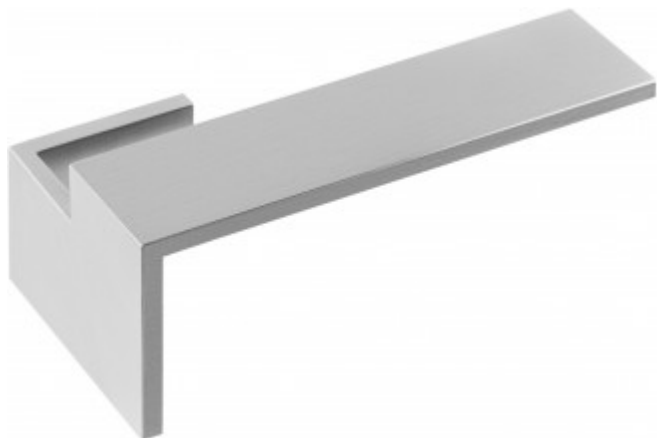

## RIBBON BM102 manivela masivo con muelle a roseta oculta acero inox mate

Grupo de producto:	manivelas
Colección:	RIBBON by BOB MANDERS
Diseñador:	Bob Manders
Acabado:	acero inox mate
Unidad:	par
Código de artículo:	3201D003INXX0

# BM102

lever handle  
stainless steel

		Part number:	
		Description:	
Doc no.: 3201D003 BM102 V01.dwg		<b>BM102</b>	Format:
Drawn by: Christian Brimbois	Creation date: 2-10-2013		<b>A3</b>
Formani Holland B.V. · Amerikalaan 55 · 6199 AE Maastricht Airport · tel: +31 (0)43 308 90 00 · www.formani.nl · info@formani.nl			