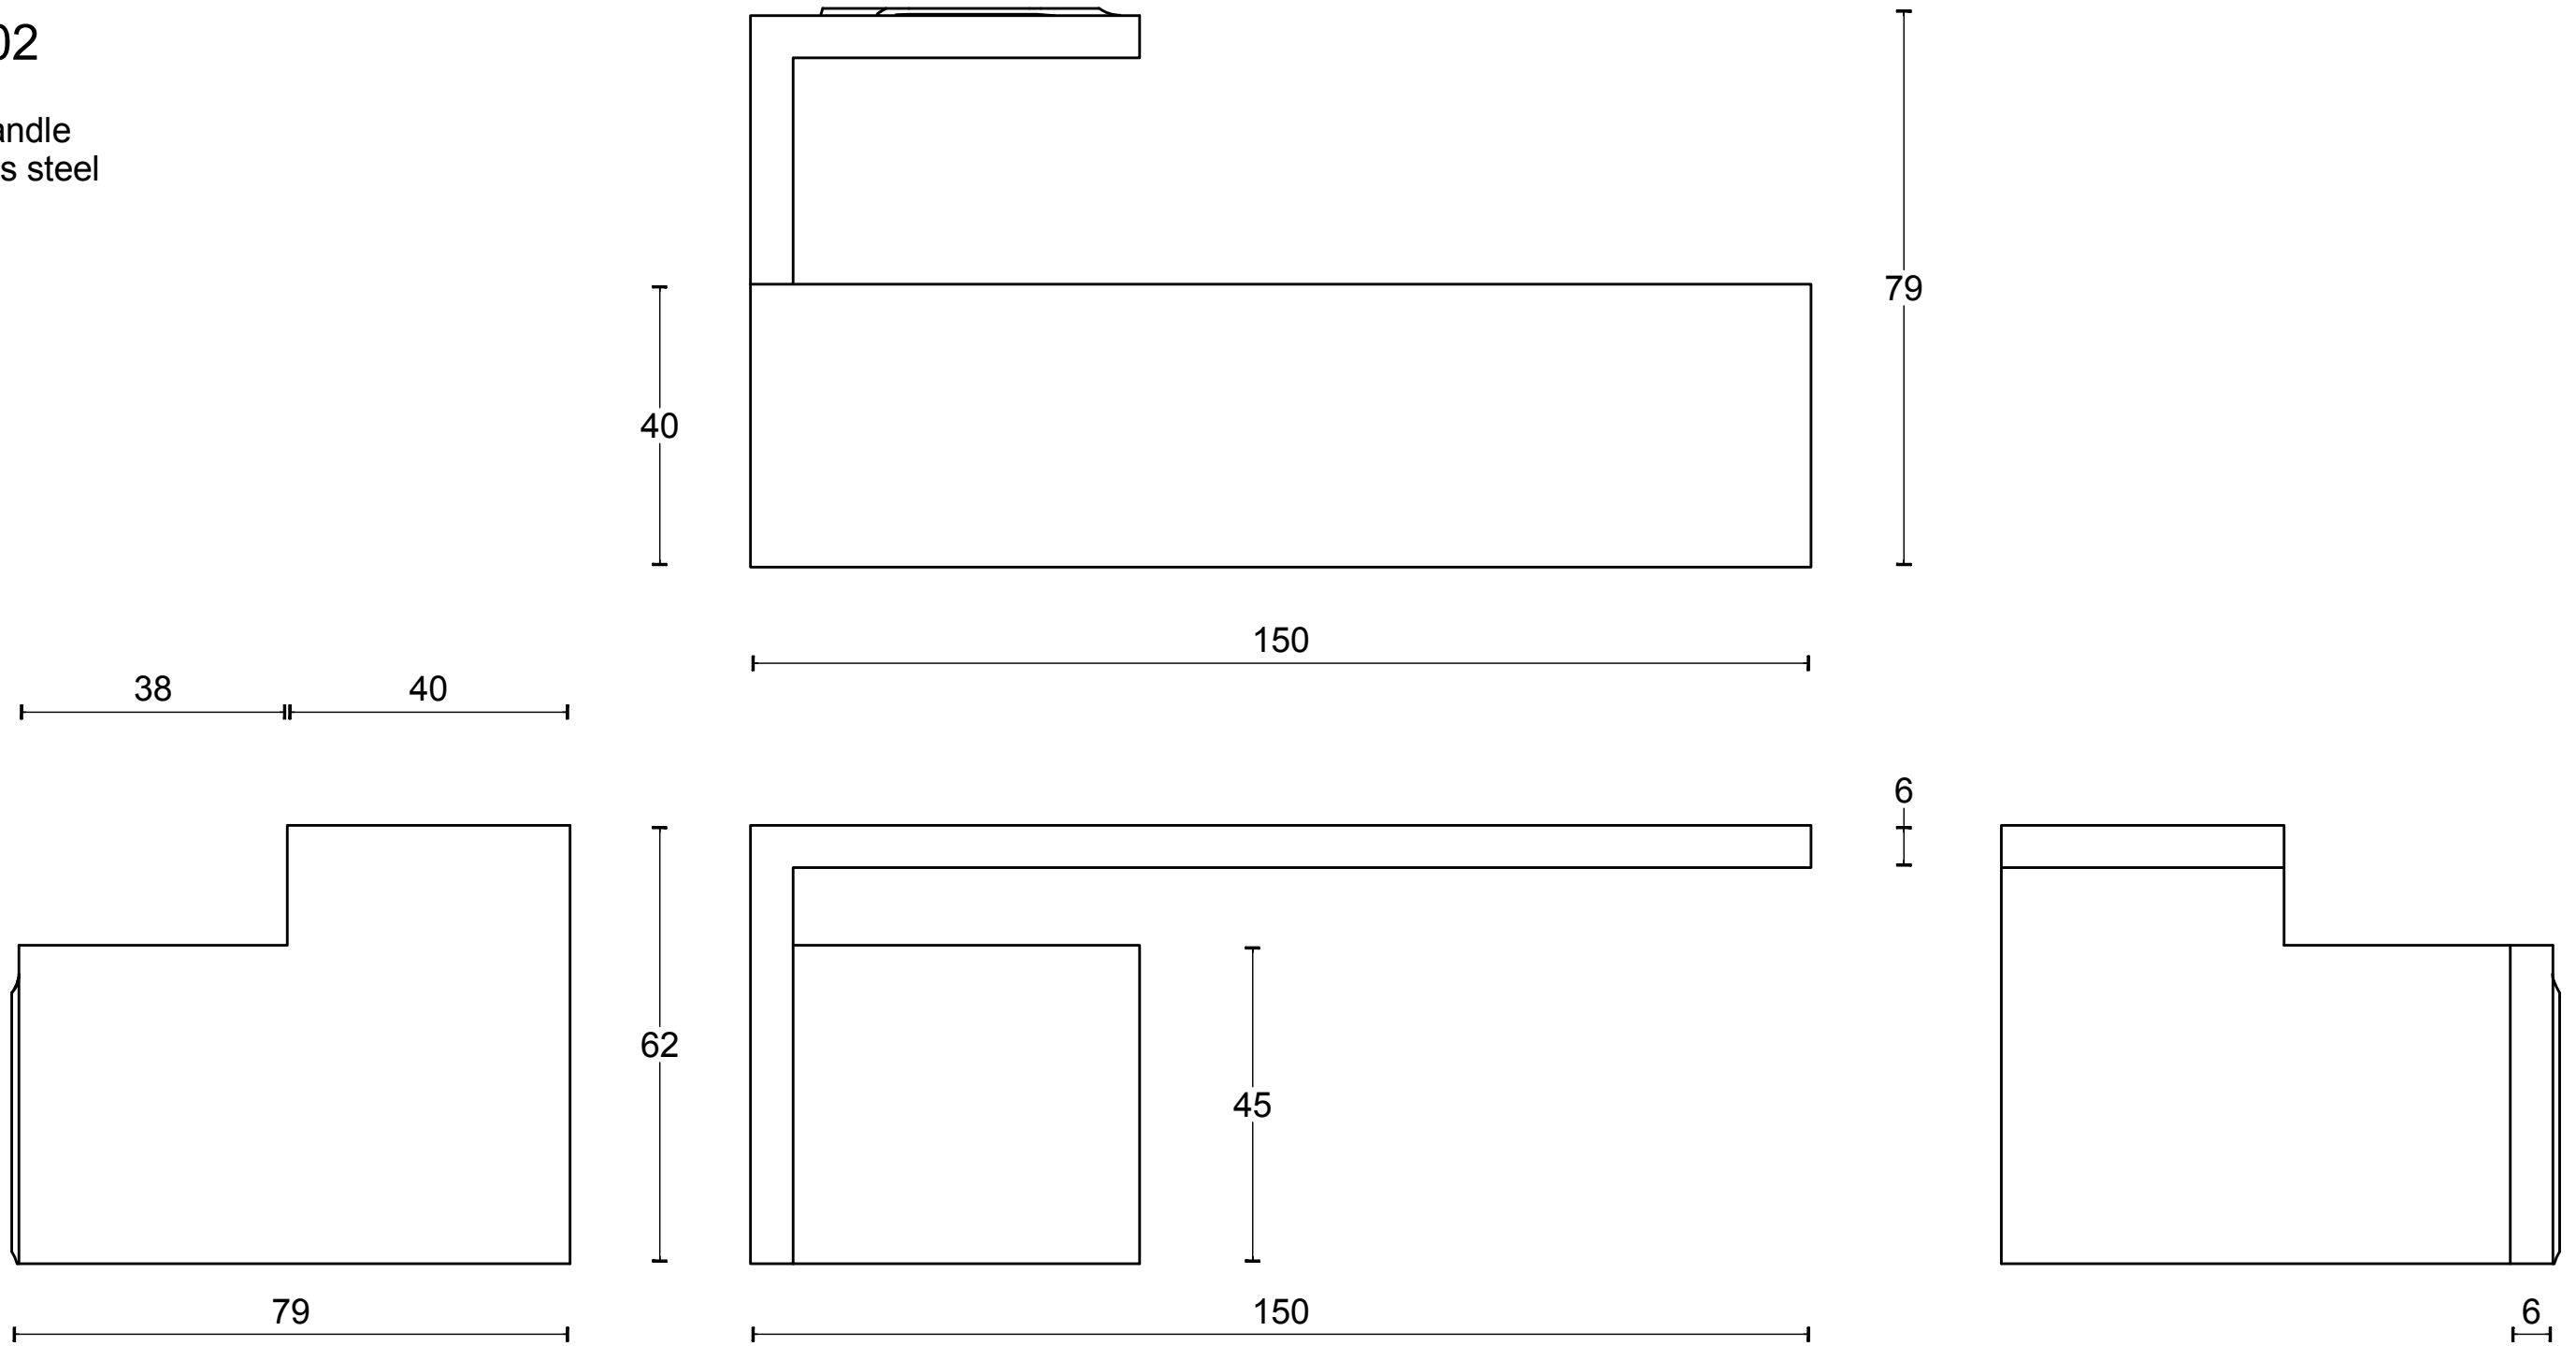

BM102

lever handle
stainless steel

		Part number:	
		Description:	
Doc no.: 3201D003 BM102 V01.dwg		BM102	Format:
Drawn by: Christian Brimbois	Creation date: 2-10-2013		A3
Formani Holland B.V. · Amerikalaan 55 · 6199 AE Maastricht Airport · tel: +31 (0)43 308 90 00 · www.formani.nl · info@formani.nl