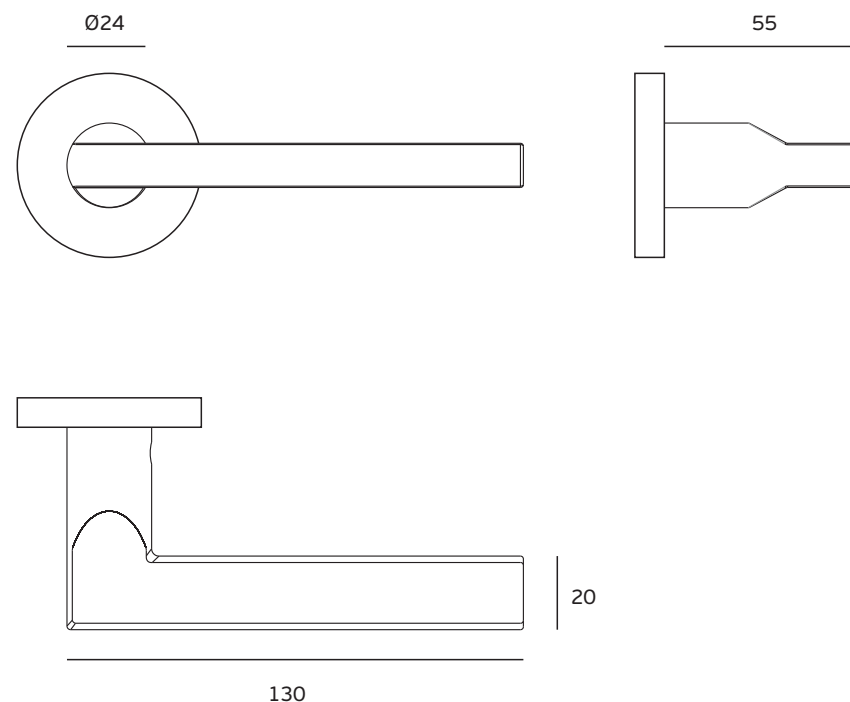

Ficha técnica de produto

Technique product fle / Ficha técnica de produto

Data: 23.01.2015

Versão: 1.0

IN.00.049.RB08M

Puxadores

Lever handles / Manillas

ET: 1364 / 2015

Documento confidencial / Confidential document / Documento confidencial © JNF 2015 www.jnf.pt

Descrição / Description / Descripción

Puxador / Lever handle / Manilla

Versão / Version / Versión

1.0

Data / Date / Data

23.01.2015

T. (+351) 224 663 230 / F. (+351) 224 839 841 / e-mail - jnf@jnf.pt / www.jnf.pt

Rua das Mimosas, 849/851
Zona Industrial das Mimosas
S. Pedro da Cova | Ap. 75 4424-909
Gondomar PORTUGAL

EN1906 3 7 - 0 0 3 0 A

PÁGINA
PAGE 2/3