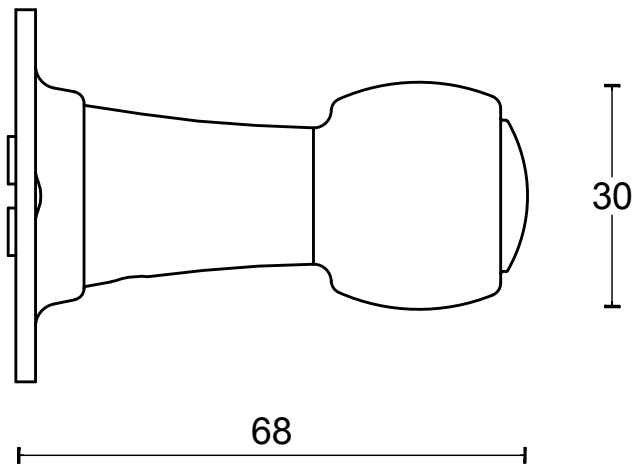

BOSCO LZ100-G manivela masivo con muelle con roseta acero inox mate/mate negro

Grupo de producto: manivelas
Colección: BOSCO by LAZARO ROSA-VIOLAN
Diseñador: Lazaro Rosa-Violan
Acabado: acero inox mate/mate negro RAL9004
Unidad: par
Código de artículo: 3401D001INNMO

LZ100

solid sprung lever handle
attached to rose
stainless steel or brass

FORMANI®		Part number:	
		Description: LZ100	
Doc no.: 3401D001 LZ100 V01.dwg	Creation date: 27-7-2016		Format: A3
Drawn by: Christian Brimbois			
FORMANI HOLLAND B.V. EUROPALAAN 12 6199 AB MAASTRICHT-AIRPORT NL T +31 (0)43 308 90 00 INFO@FORMANI.COM FORMANI.COM			