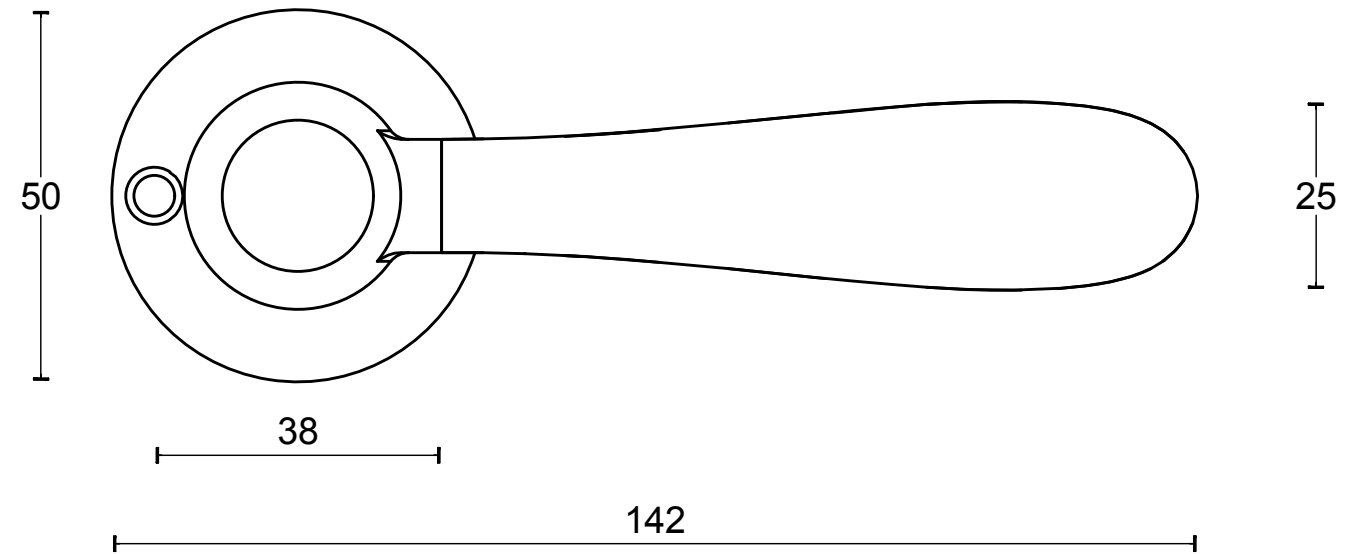

BOSCO LZ100-G manivela masivo con muelle con roseta acero inox mate/mate negro

Grupo de producto: manivelas
Colección: BOSCO by LAZARO ROSA-VIOLAN
Diseñador: Lazaro Rosa-Violan
Acabado: acero inox mate/mate negro RAL9004
Unidad: par
Código de artículo: 3401D001INNMO

LZ100

solid sprung lever handle
attached to rose
stainless steel or brass

FORMANI®		Part number:	
		Description: LZ100	
Doc no.: 3401D001 LZ100 V01.dwg	Creation date: 27-7-2016		Format: A3
Drawn by: Christian Brimbois			
FORMANI HOLLAND B.V. EUROPALAAN 12 6199 AB MAASTRICHT-AIRPORT NL T +31 (0)43 308 90 00 INFO@FORMANI.COM FORMANI.COM			