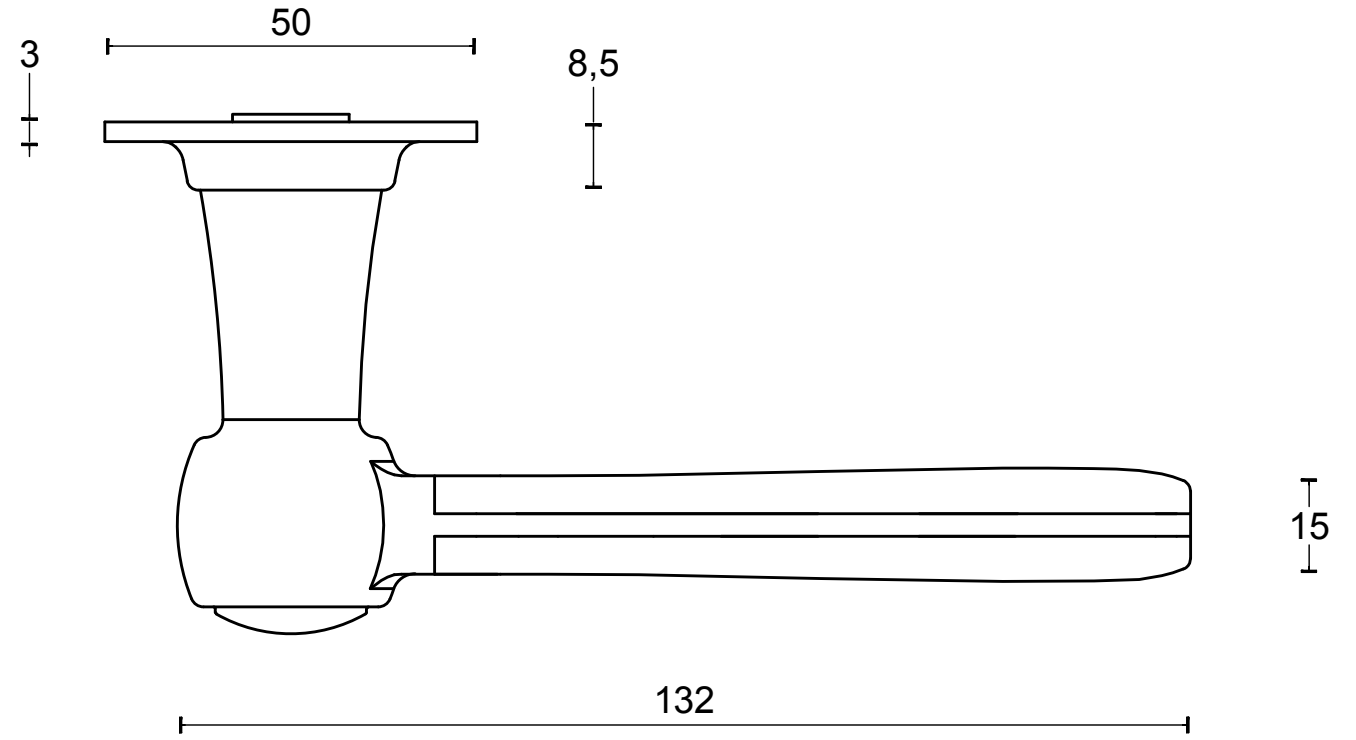

BOSCO LZ100-G manivela masivo con muelle con roseta acero inox mate/mate negro

Grupo de producto: manivelas
Colección: BOSCO by LAZARO ROSA-VIOLAN
Diseñador: Lazaro Rosa-Violan
Acabado: acero inox mate/mate negro RAL9004
Unidad: par
Código de artículo: 3401D001INNMO

LZ100

solid sprung lever handle
attached to rose
stainless steel or brass

FORMANI®		Part number:	
		Description: LZ100	
Doc no.: 3401D001 LZ100 V01.dwg	Creation date: 27-7-2016		Format: A3
Drawn by: Christian Brimbois			
FORMANI HOLLAND B.V. EUROPALAAN 12 6199 AB MAASTRICHT-AIRPORT NL T +31 (0)43 308 90 00 INFO@FORMANI.COM FORMANI.COM			