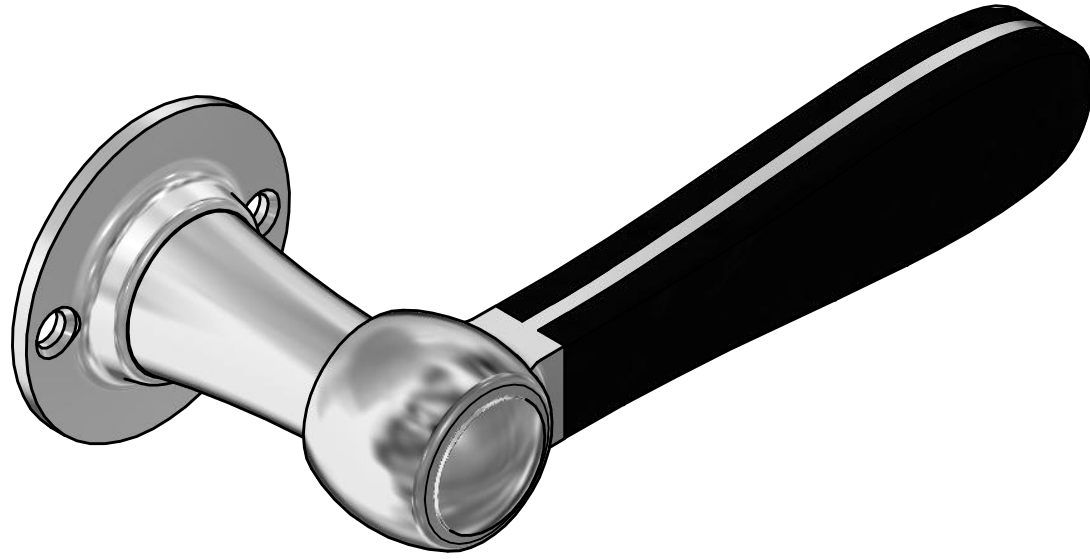

BOSCO LZ100-G manivela masivo con muelle con roseta acero inox mate/mate negro

Grupo de producto: manivelas
Colección: BOSCO by LAZARO ROSA-VIOLAN
Diseñador: Lazaro Rosa-Violan
Acabado: acero inox mate/mate negro RAL9004
Unidad: par
Código de artículo: 3401D001INNMO

LZ100

solid sprung lever handle
attached to rose
stainless steel or brass

FORMANI®		Part number:	
		Description: LZ100	
Doc no.: 3401D001 LZ100 V01.dwg	Creation date: 27-7-2016		Format: A3
Drawn by: Christian Brimbois			
FORMANI HOLLAND B.V. EUROPALAAN 12 6199 AB MAASTRICHT-AIRPORT NL T +31 (0)43 308 90 00 INFO@FORMANI.COM FORMANI.COM			