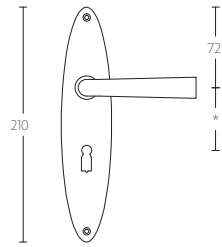

1925MPOSFC

1925MPON*