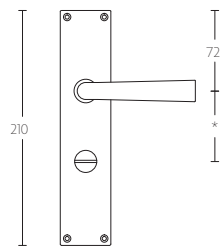

TIMELESS 1925MPSFC manivela masivo sin muelle con placa ciega niquel mate

Grupo de producto: manivelas
Colección: TIMELESS
Acabado: niquel mate
Unidad: par
Código de artículo: 0301D003NSXX0KF

1925MPSFC

1925MPOSFC

1925MPN*

1925MPON*

1925MPY*

1925MPOY*

1925MPWC*

1925MPOWC*