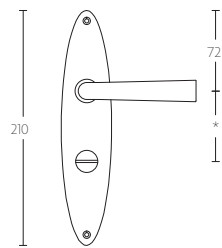

TIMELESS 1925MPSFC manivela masivo sin muelle con placa ciega niquel mate

Grupo de producto: manivelas
Colección: TIMELESS
Acabado: niquel mate
Unidad: par
Código de artículo: 0301D003NSXX0KF

1925MPSFC

1925MPOSFC

1925MPN*

1925MPON*

1925MPY*

1925MPOY*

1925MPWC*

1925MPOWC*