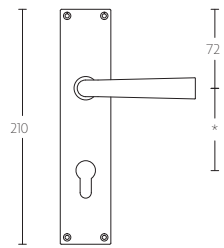

1925MPN*

1925MPY*