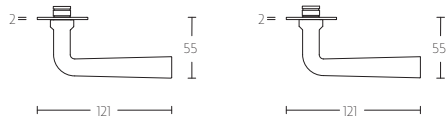

TIMELESS 1925MPSFC manivela masivo sin muelle con placa ciega niquel mate

Grupo de producto: manivelas
Colección: TIMELESS
Acabado: niquel mate
Unidad: par
Código de artículo: 0301D003NSXX0KF

1925MPSFC

1925MPOSFC