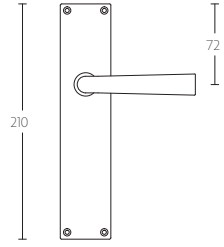

TIMELESS 1925MPSFC manivela masivo sin muelle con placa ciega niquel mate

Grupo de producto: manivelas
Colección: TIMELESS
Acabado: niquel mate
Unidad: par
Código de artículo: 0301D003NSXX0KF

1925MPSFC

1925MPOSFC