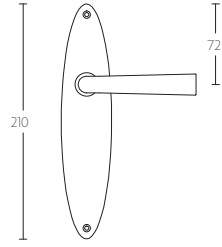

TIMELESS 1925MPSFC manivela masivo sin muelle con placa ciega niquel mate

Grupo de producto: manivelas
Colección: TIMELESS
Acabado: niquel mate
Unidad: par
Código de artículo: 0301D003NSXX0KF

1925MPSFC

1925MPOSFC

1925MPN*

1925MPON*

1925MPY*

1925MPOY*

1925MPWC*

1925MPOWC*