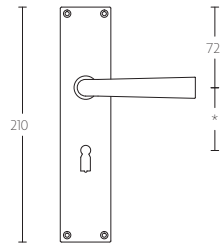

TIMELESS 1925MPSFC manivela masivo sin muelle con placa ciega niquel mate

Grupo de producto: manivelas
Colección: TIMELESS
Acabado: niquel mate
Unidad: par
Código de artículo: 0301D003NSXX0KF

1925MPSFC

1925MPOSFC