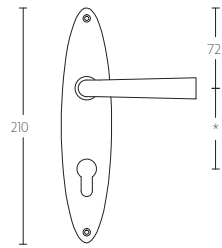

1925MPON*

1925MPOY*