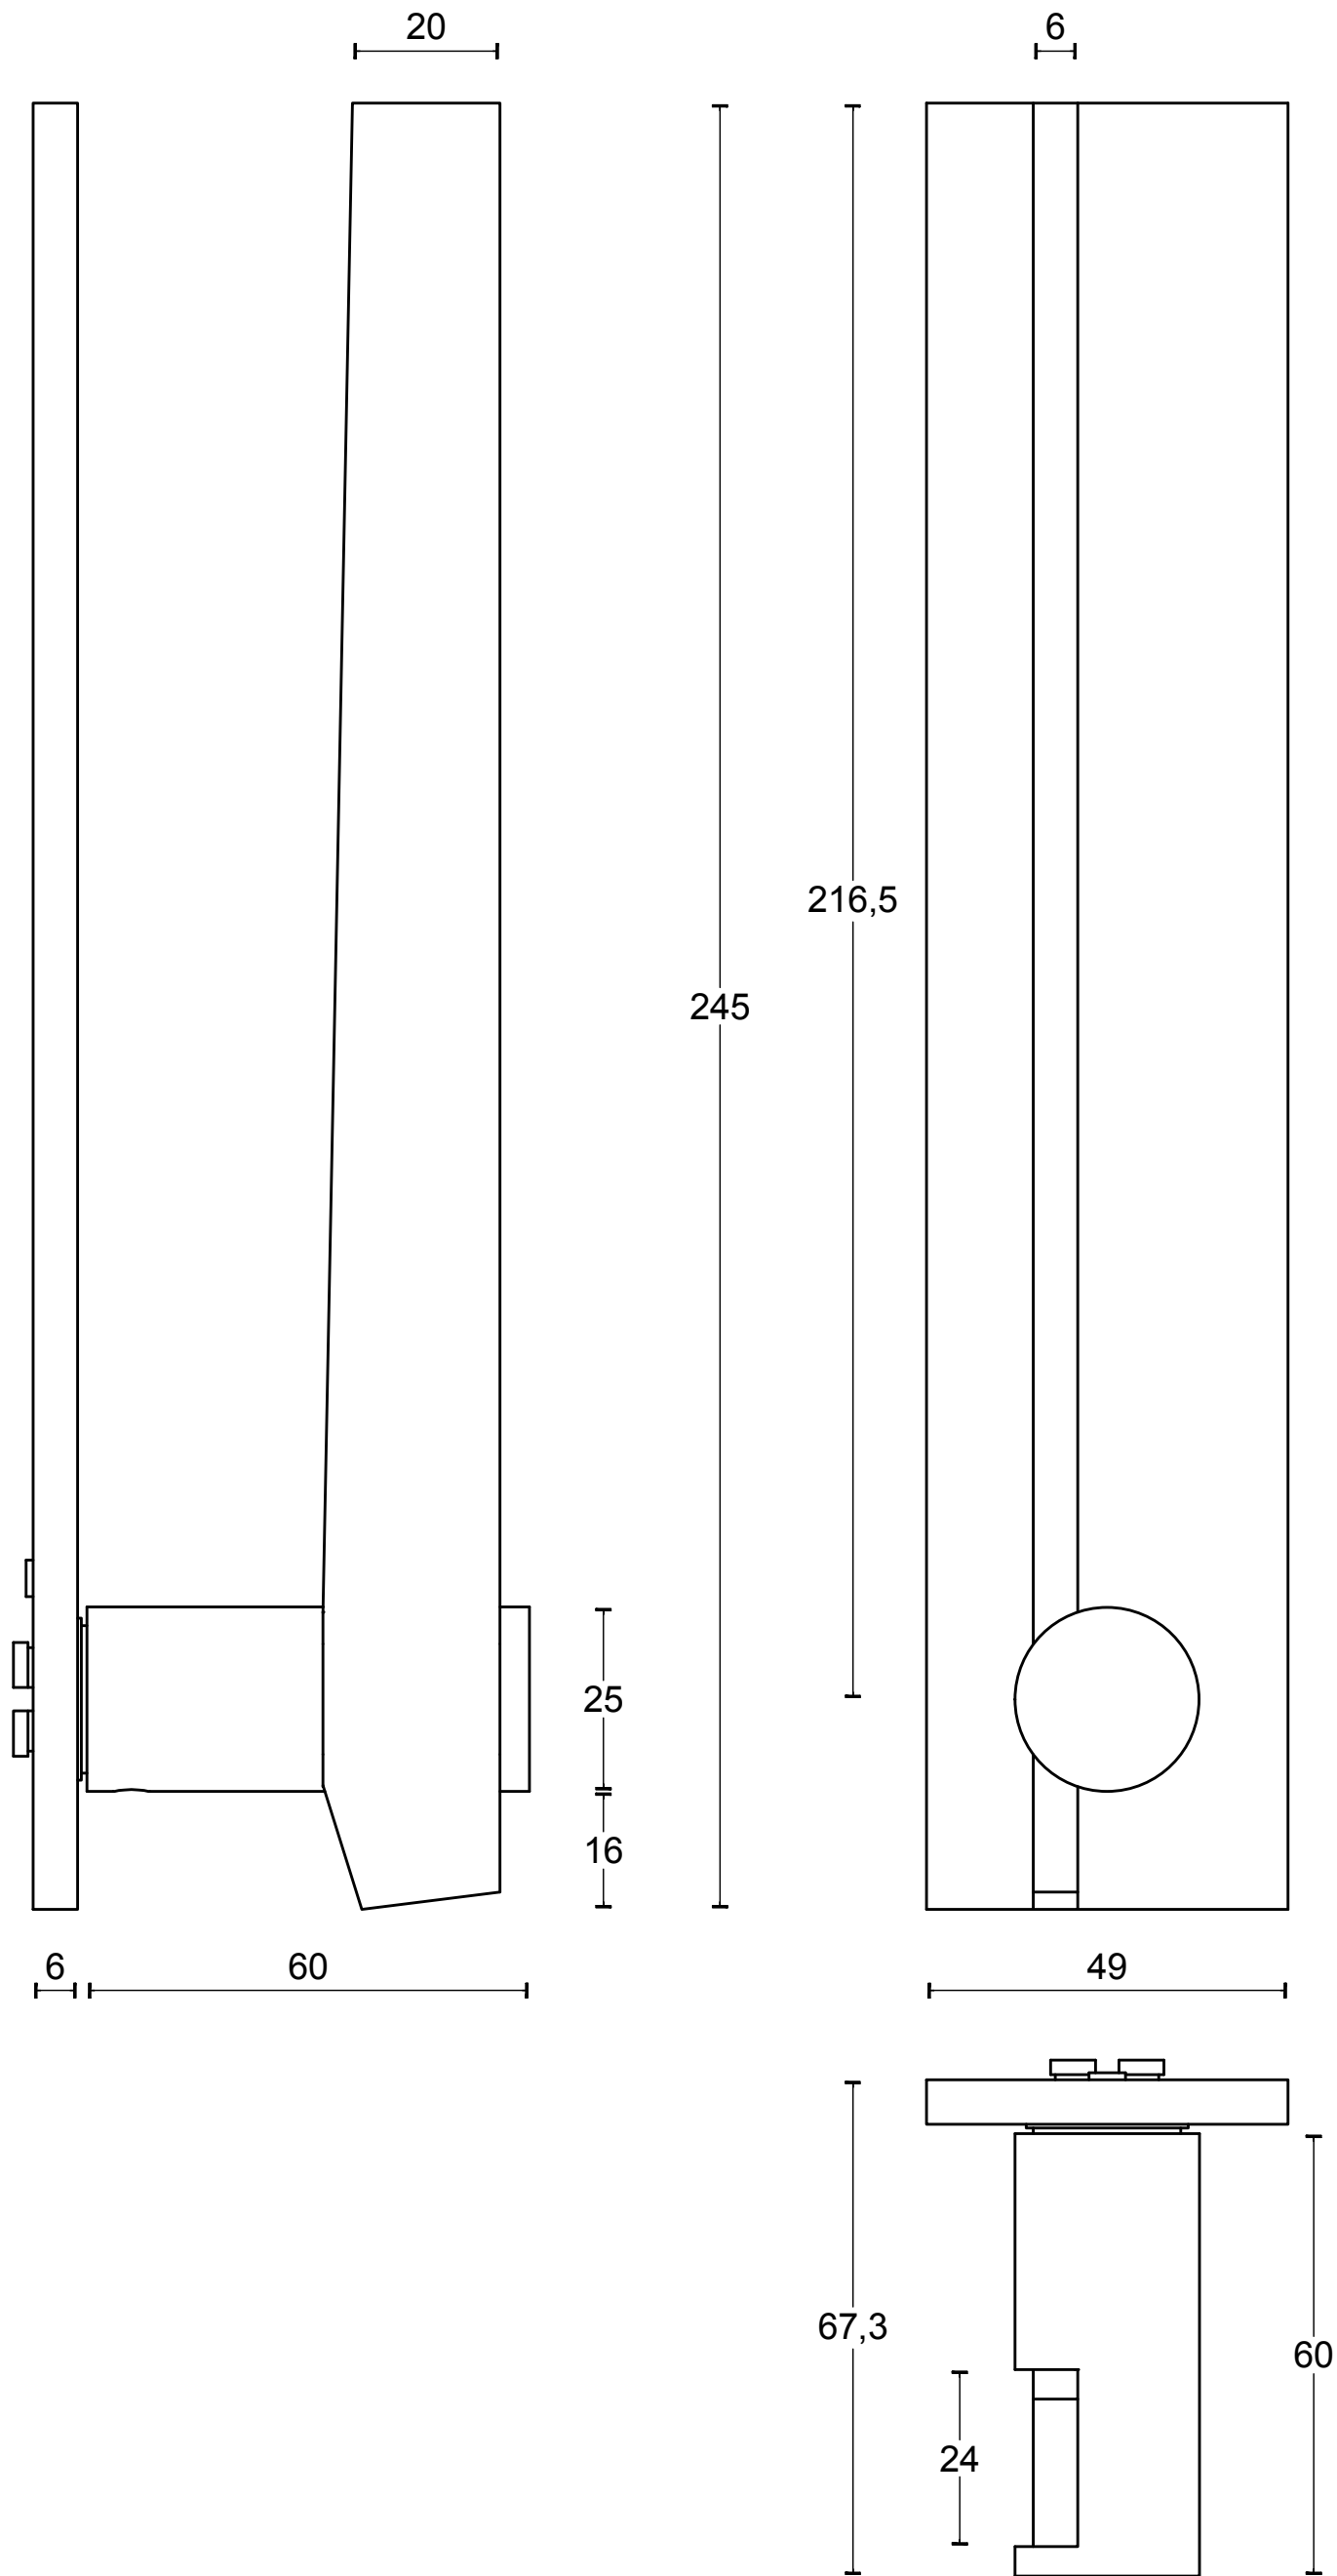

TENSE BB104-G solid manivela con muelle on solid plate acero inox mate

Grupo de producto: manivelas
Colección: TENSE by BERTRAM BEERBAUM
Diseñador: Bertram Beerbaum
Acabado: acero inox mate
Unidad: par
Código de artículo: 3301D005INXX0

TENSE BB104 G

lever handle
stainless steel

<h1>FORMANI®</h1>		Part number:	
		Description:	
Doc no.:	3301D005 TENSE BB104G V01.dwg	<h2>TENSE BB104 G</h2>	
Drawn by:	Christian Brimbois		
FORMANI HOLLAND B.V. EUROPALAAN 12 6199 AB MAASTRICHT-AIRPORT NL T +31 (0)43 308 90 00 INFO@FORMANI.COM FORMANI.COM		A3	

BB104G MOUNTING

FORMANI [®]		Part number:	
		Description: BB104G MOUNTING	
Doc no.:	3301D005 TENSE BB104G V01 MOUNT.dwg	Format: A3	
Drawn by:	Christian Brimbois	Creation date:	30-5-2016
FORMANI HOLLAND B.V. EUROPALAAN 12 6199 AB MAASTRICHT-AIRPORT NL T +31 (0)43 308 90 00 INFO@FORMANI.COM FORMANI.COM			