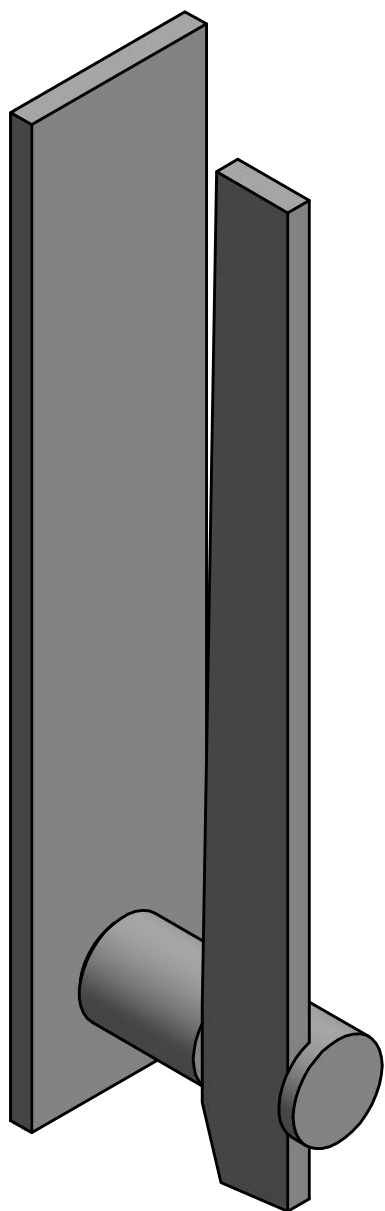

TENSE BB104-G solid manivela con muelle on solid plate acero inox mate

Grupo de producto: manivelas
Colección: TENSE by BERTRAM BEERBAUM
Diseñador: Bertram Beerbaum
Acabado: acero inox mate
Unidad: par
Código de artículo: 3301D005INXX0

TENSE BB104 G

lever handle
stainless steel

<h1>FORMANI®</h1>		Part number:	
		Description:	
Doc no.:	3301D005 TENSE BB104G V01.dwg	<h2>TENSE BB104 G</h2>	
Drawn by:	Christian Brimbois		
FORMANI HOLLAND B.V. EUROPALAAN 12 6199 AB MAASTRICHT-AIRPORT NL T +31 (0)43 308 90 00 INFO@FORMANI.COM FORMANI.COM		A3	

BB104G MOUNTING

FORMANI [®]		Part number:	
		Description: BB104G MOUNTING	
Doc no.:	3301D005 TENSE BB104G V01 MOUNT.dwg	Format: A3	
Drawn by:	Christian Brimbois	Creation date:	30-5-2016
FORMANI HOLLAND B.V. EUROPALAAN 12 6199 AB MAASTRICHT-AIRPORT NL T +31 (0)43 308 90 00 INFO@FORMANI.COM FORMANI.COM			