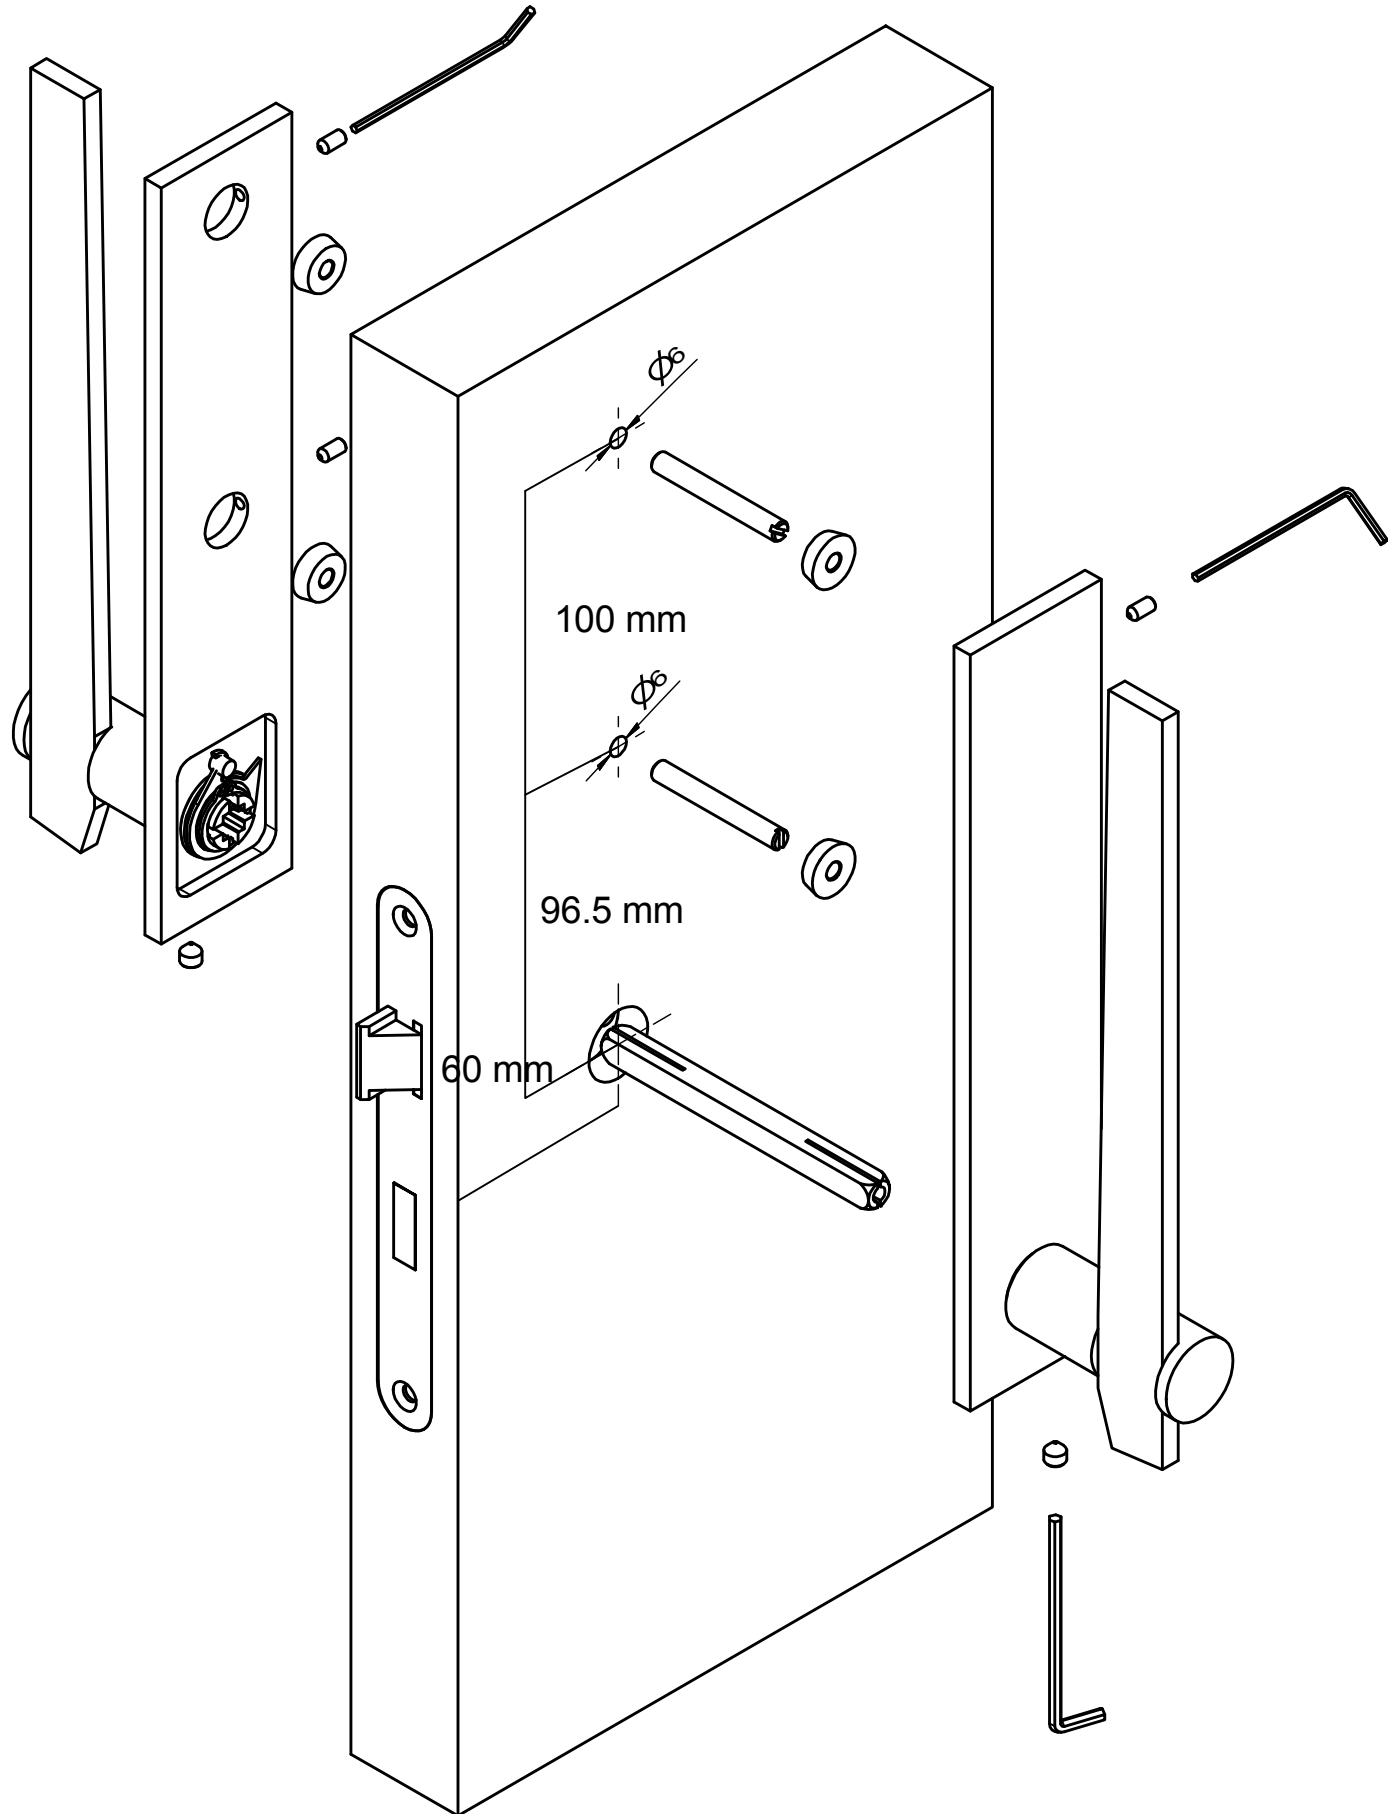

BB104G MOUNTING

FORMANI®		Part number:	
		Description: BB104G MOUNTING	
Doc no.:	3301D005 TENSE BB104G V01 MOUNT.dwg	Format: A3	
Drawn by:	Christian Brimbois	Creation date:	30-5-2016
FORMANI HOLLAND B.V. EUROPALAAN 12 6199 AB MAASTRICHT-AIRPORT NL T +31 (0)43 308 90 00 INFO@FORMANI.COM FORMANI.COM