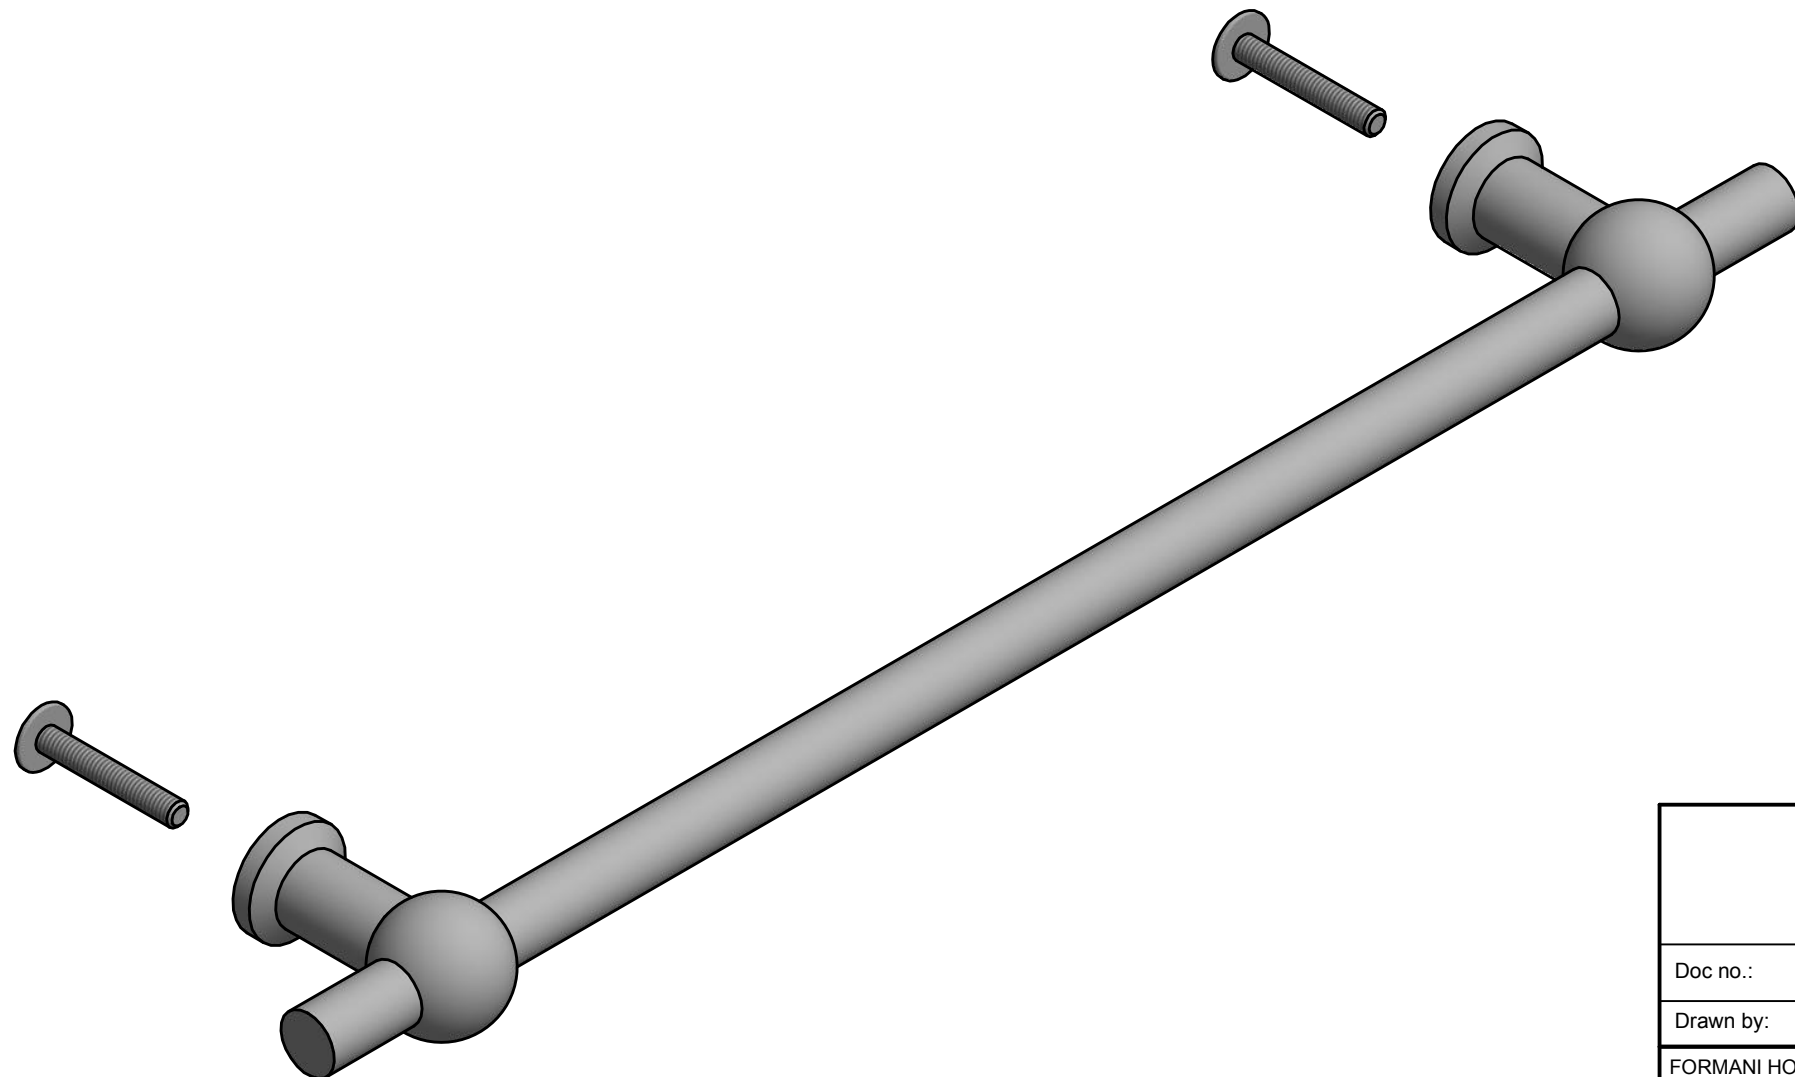

FERROVIA FV195/224 tirador mueble masivo acero inox mate

| | |
|---------------------|------------------------|
| Grupo de producto: | tiradores para muebles |
| Colección: | FERROVIA |
| Acabado: | acero inox mate |
| Unidad: | pieza |
| Código de artículo: | 1504M054INXX0 |

FV195/224

solid cabinet handle
stainless steel

| | | | |
|---|------------------|--------------|-----------|
| FORMANI [®] | | Part number: | |
| | | Description: | |
| Doc no.: 1504M054 FV195-224 V01.dwg | FV195/224 | | Format: |
| Drawn by: Christian Brimbois Creation date: 24-8-2017 | | | A3 |
| FORMANI HOLLAND B.V. EUROPALAAN 12 6199 AB MAASTRICHT-AIRPORT NL T +31 (0)43 308 90 00 INFO@FORMANI.COM FORMANI.COM | | | |