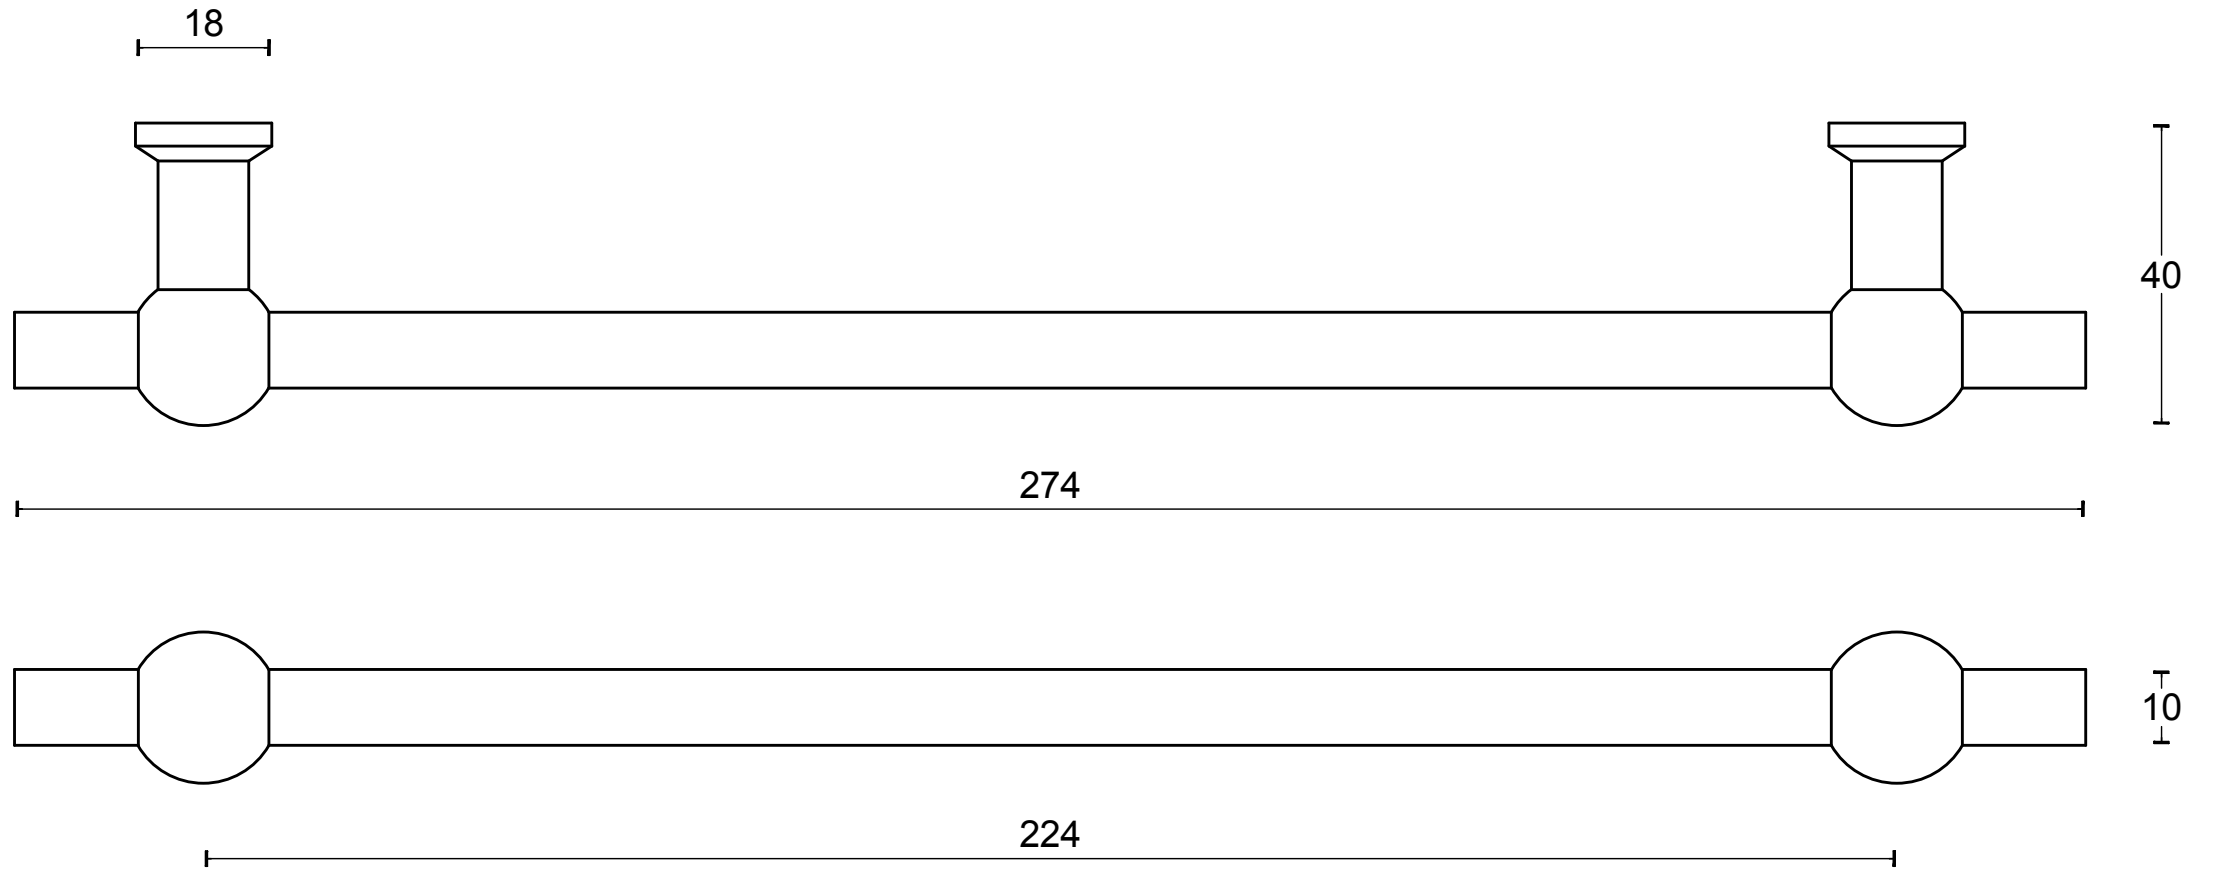

FERROVIA FV195/224 tirador mueble masivo acero inox mate

| | |
|---------------------|------------------------|
| Grupo de producto: | tiradores para muebles |
| Colección: | FERROVIA |
| Acabado: | acero inox mate |
| Unidad: | pieza |
| Código de artículo: | 1504M054INXX0 |

FV195/224

solid cabinet handle
stainless steel

| | | | |
|---|------------------|--------------|-----------|
| FORMANI [®] | | Part number: | |
| | | Description: | |
| Doc no.: 1504M054 FV195-224 V01.dwg | FV195/224 | | Format: |
| Drawn by: Christian Brimbois Creation date: 24-8-2017 | | | A3 |
| FORMANI HOLLAND B.V. EUROPALAAN 12 6199 AB MAASTRICHT-AIRPORT NL T +31 (0)43 308 90 00 INFO@FORMANI.COM FORMANI.COM | | | |