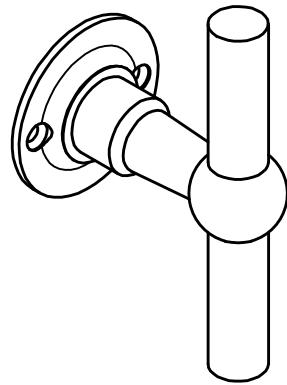

## FERROVIA FVT110/52 T-manivela masivo sin muelle con 52mm roseta acero inox mate

Grupo de producto:	manivelas
Colección:	FERROVIA
Acabado:	acero inox mate
Unidad:	par
Código de artículo:	1501D082INXX0

# FVT 110/52

unsprung lever handle on rose  
stainless steel

<h1>FORMANI®</h1>		Part number:	
		Description:	
Doc no.: 1501D082 FVT110 52 V02.dwg		<b>FVT 110/52</b>	
Drawn by: Christian Brimbois	Creation date: 14-11-2014	<b>A3</b>	
FORMANI HOLLAND B.V. EUROPALAAN 12 6199 AB MAASTRICHT AIRPORT NL T +31 (0)43 308 90 00 INFO@FORMANI.COM FORMANI.COM			