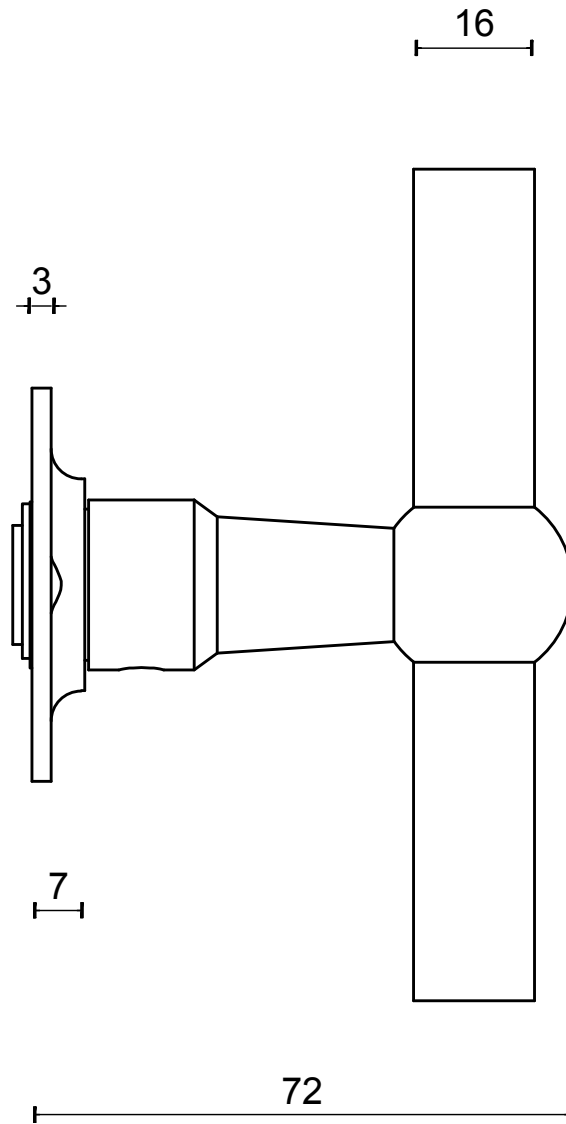

## FERROVIA FVT110/52 T-manivela masivo sin muelle con 52mm roseta acero inox mate

Grupo de producto:	manivelas
Colección:	FERROVIA
Acabado:	acero inox mate
Unidad:	par
Código de artículo:	1501D082INXX0

# FVT 110/52

unsprung lever handle on rose  
stainless steel

<h1>FORMANI®</h1>		Part number:	
		Description:	
Doc no.: 1501D082 FVT110 52 V02.dwg		<b>FVT 110/52</b>	
Drawn by: Christian Brimbois	Creation date: 14-11-2014	<b>A3</b>	
FORMANI HOLLAND B.V. EUROPALAAN 12 6199 AB MAASTRICHT AIRPORT NL T +31 (0)43 308 90 00 INFO@FORMANI.COM FORMANI.COM			