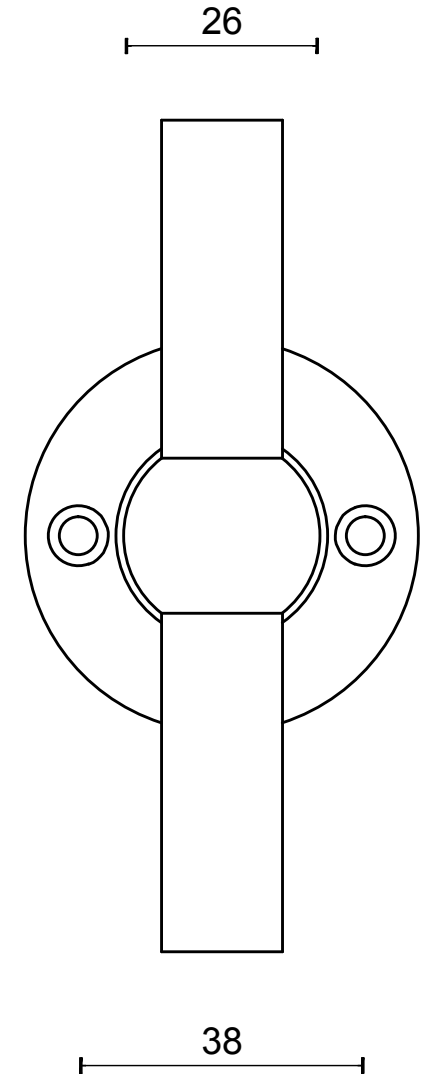

## FERROVIA FVT110/52 T-manivela masivo sin muelle con 52mm roseta acero inox mate

Grupo de producto:	manivelas
Colección:	FERROVIA
Acabado:	acero inox mate
Unidad:	par
Código de artículo:	1501D082INXX0

# FVT 110/52

unsprung lever handle on rose  
stainless steel

<h1>FORMANI®</h1>		Part number:	
		Description:	
Doc no.: 1501D082 FVT110 52 V02.dwg		<b>FVT 110/52</b>	
Drawn by: Christian Brimbois	Creation date: 14-11-2014	<b>A3</b>	
FORMANI HOLLAND B.V. EUROPALAAN 12 6199 AB MAASTRICHT AIRPORT NL T +31 (0)43 308 90 00 INFO@FORMANI.COM FORMANI.COM			