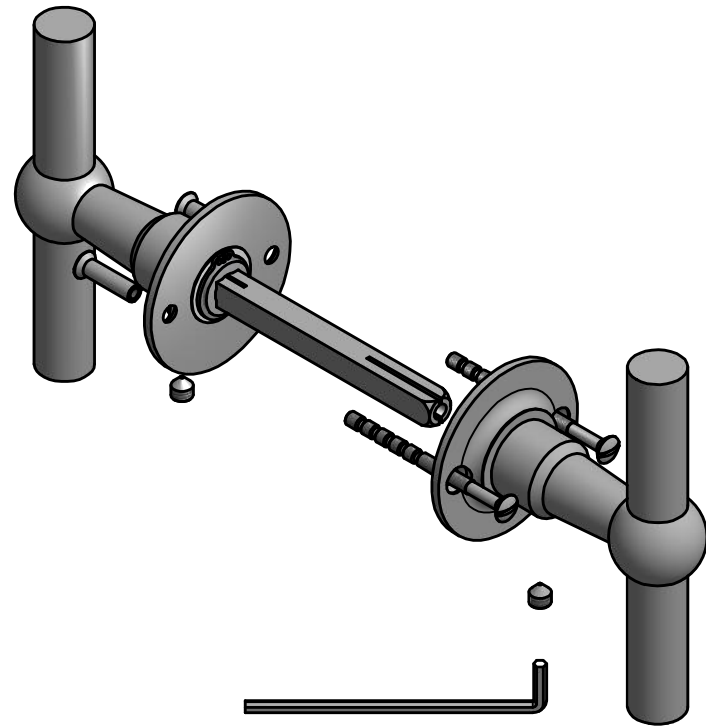

## FERROVIA FVT110/52 T-manivela masivo sin muelle con 52mm roseta acero inox mate

Grupo de producto:	manivelas
Colección:	FERROVIA
Acabado:	acero inox mate
Unidad:	par
Código de artículo:	1501D082INXX0

# FVT 110/52

unsprung lever handle on rose  
stainless steel

<h1>FORMANI®</h1>		Part number:	
		Description:	
Doc no.: 1501D082 FVT110 52 V02.dwg		<b>FVT 110/52</b>	
Drawn by: Christian Brimbois	Creation date: 14-11-2014	<b>A3</b>	
FORMANI HOLLAND B.V. EUROPALAAN 12 6199 AB MAASTRICHT AIRPORT NL T +31 (0)43 308 90 00 INFO@FORMANI.COM FORMANI.COM			