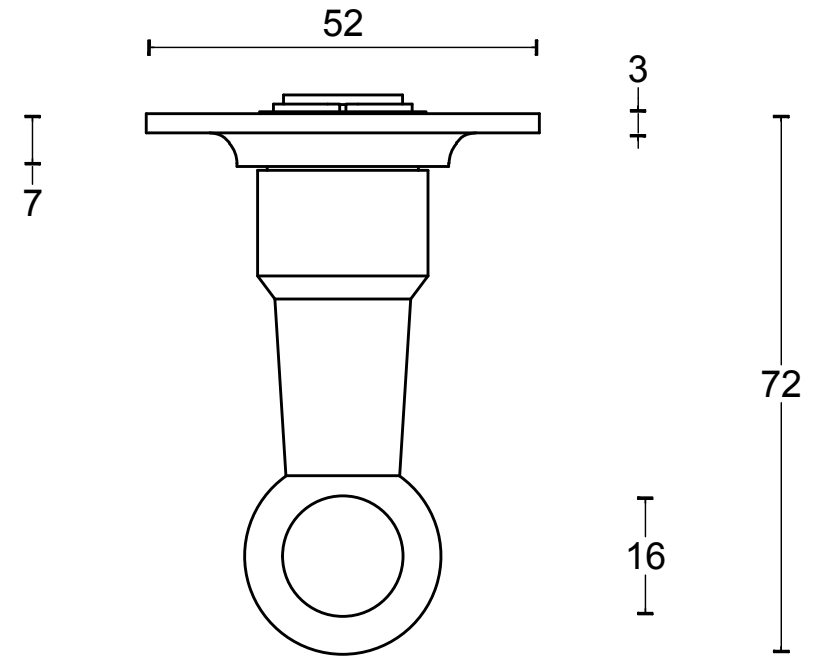

## FERROVIA FVT110/52 T-manivela masivo sin muelle con 52mm roseta acero inox mate

Grupo de producto:	manivelas
Colección:	FERROVIA
Acabado:	acero inox mate
Unidad:	par
Código de artículo:	1501D082INXX0

# FVT 110/52

unsprung lever handle on rose  
stainless steel

<h1>FORMANI®</h1>		Part number:	
		Description:	
Doc no.: 1501D082 FVT110 52 V02.dwg		<b>FVT 110/52</b>	
Drawn by: Christian Brimbois	Creation date: 14-11-2014	<b>A3</b>	
FORMANI HOLLAND B.V. EUROPALAAN 12 6199 AB MAASTRICHT AIRPORT NL T +31 (0)43 308 90 00 INFO@FORMANI.COM FORMANI.COM			