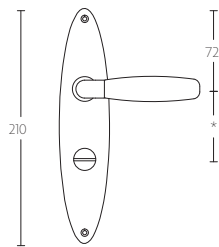

TIMELESS 1931MPOSFC manivela masivo sin muelle con placa ciega niquel mate con ebano

Grupo de producto:	manivelas
Colección:	TIMELESS
Acabado:	niquel mate con ebano
Unidad:	par
Código de artículo:	0301D007NSEB0LF

1931MP SFC

1931MPO SFC

1931MP N*

1931MPO N*

1931MP Y*

1931MPO Y*

1931MP WC*

1931MPO WC*