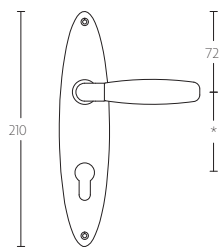

TIMELESS 1931MPOSFC manivela masivo sin muelle con placa ciega niquel mate con ebano

Grupo de producto:	manivelas
Colección:	TIMELESS
Acabado:	niquel mate con ebano
Unidad:	par
Código de artículo:	0301D007NSEB0LF

1931MP SFC

1931MPO SFC

1931MP N*

1931MPO N*

1931MP Y*

1931MPO Y*

1931MP WC*

1931MPO WC*