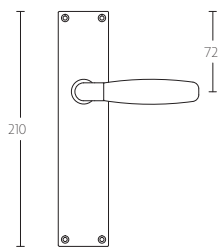

TIMELESS 1931MPOSFC manivela masivo sin muelle con placa ciega niquel mate con ebano

Grupo de producto:	manivelas
Colección:	TIMELESS
Acabado:	niquel mate con ebano
Unidad:	par
Código de artículo:	0301D007NSEB0LF