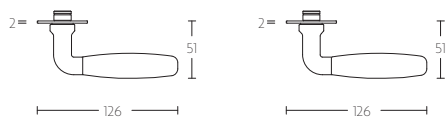

TIMELESS 1931MPOSFC manivela masivo sin muelle con placa ciega niquel mate con ebano

Grupo de producto:	manivelas
Colección:	TIMELESS
Acabado:	niquel mate con ebano
Unidad:	par
Código de artículo:	0301D007NSEB0LF

1931MP SFC

1931MPO SFC

1931MP N*

1931MPO N*

1931MP Y*

1931MPO Y*

1931MP WC*

1931MPO WC*