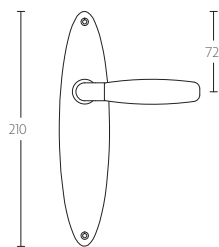

TIMELESS 1931MPOSFC manivela masivo sin muelle con placa ciega niquel mate con ebano

Grupo de producto:	manivelas
Colección:	TIMELESS
Acabado:	niquel mate con ebano
Unidad:	par
Código de artículo:	0301D007NSEB0LF

1931MP SFC

1931MPO SFC

1931MP N*

1931MPO N*

1931MP Y*

1931MPO Y*

1931MP WC*

1931MPO WC*