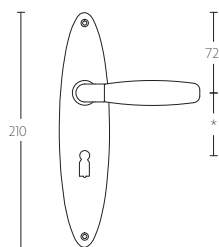

1931MPO N*

*afstand opgeven bij bestelling
*state distance on order