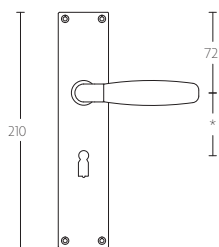

1931MP N*

*afstand opgeven bij bestelling
*state distance on order