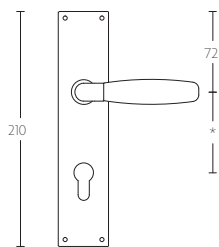

TIMELESS 1931MPOSFC manivela masivo sin muelle con placa ciega niquel mate con ebano

Grupo de producto:	manivelas
Colección:	TIMELESS
Acabado:	niquel mate con ebano
Unidad:	par
Código de artículo:	0301D007NSEB0LF

1931MP SFC

1931MPO SFC

1931MP N*

1931MPO N*

1931MP Y*

1931MPO Y*

1931MP WC*

1931MPO WC*