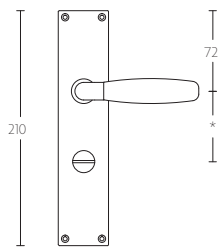

TIMELESS 1931MPOSFC manivela masivo sin muelle con placa ciega niquel mate con ebano

Grupo de producto:	manivelas
Colección:	TIMELESS
Acabado:	niquel mate con ebano
Unidad:	par
Código de artículo:	0301D007NSEB0LF

1931MP SFC

1931MPO SFC

1931MP N*

1931MPO N*

1931MP Y*

1931MPO Y*

1931MP WC*

1931MPO WC*