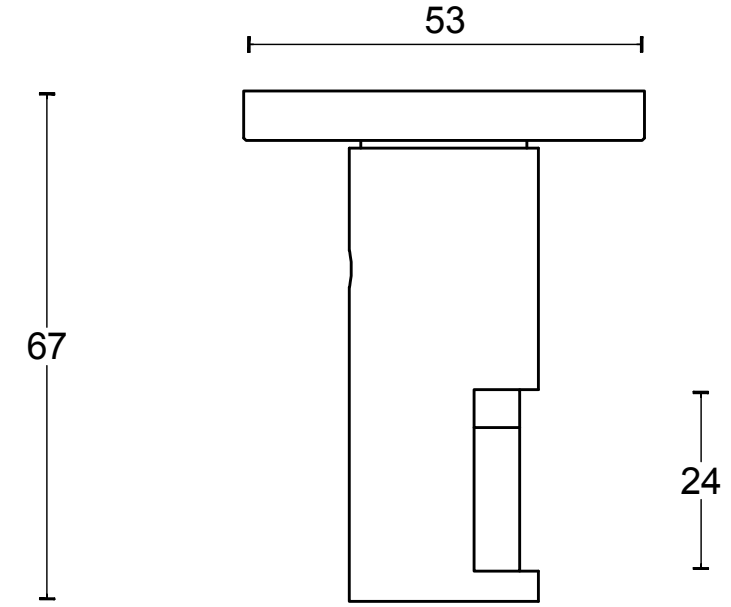

## TENSE BB105-G manivela masivo con muelle con roseta acero inox mate

Grupo de producto:	manivelas
Colección:	TENSE by BERTRAM BEERBAUM
Diseñador:	Bertram Beerbaum
Acabado:	acero inox mate
Unidad:	par
Código de artículo:	3301D006INXX0

# TENSE BB105 G

lever handle  
stainless steel

<b>FORMANI®</b>		Part number:	
		<b>TENSE BB105 G</b>	
Doc no.: 3301D006 TENSE BB105G V01.dwg	Description:		
Drawn by: Christian Brimbois	Creation date: 17-12-2015	<b>A3</b>	
FORMANI HOLLAND B.V. EUROPALAAN 12 6199 AB MAASTRICHT-AIRPORT NL T +31 (0)43 308 90 00 INFO@FORMANI.COM FORMANI.COM			