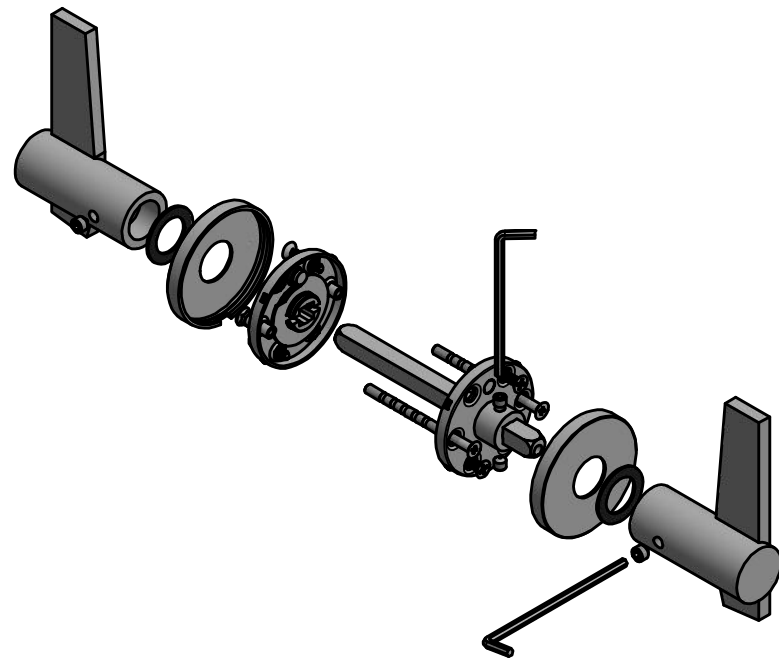

## TENSE BB105-G manivela masivo con muelle con roseta acero inox mate

Grupo de producto:	manivelas
Colección:	TENSE by BERTRAM BEERBAUM
Diseñador:	Bertram Beerbaum
Acabado:	acero inox mate
Unidad:	par
Código de artículo:	3301D006INXX0

# TENSE BB105 G

lever handle  
stainless steel

<b>FORMANI®</b>		Part number:	
		<b>TENSE BB105 G</b>	
Doc no.: 3301D006 TENSE BB105G V01.dwg	Description:		
Drawn by: Christian Brimbois	Creation date: 17-12-2015	<b>A3</b>	
FORMANI HOLLAND B.V. EUROPALAAN 12 6199 AB MAASTRICHT-AIRPORT NL T +31 (0)43 308 90 00 INFO@FORMANI.COM FORMANI.COM			