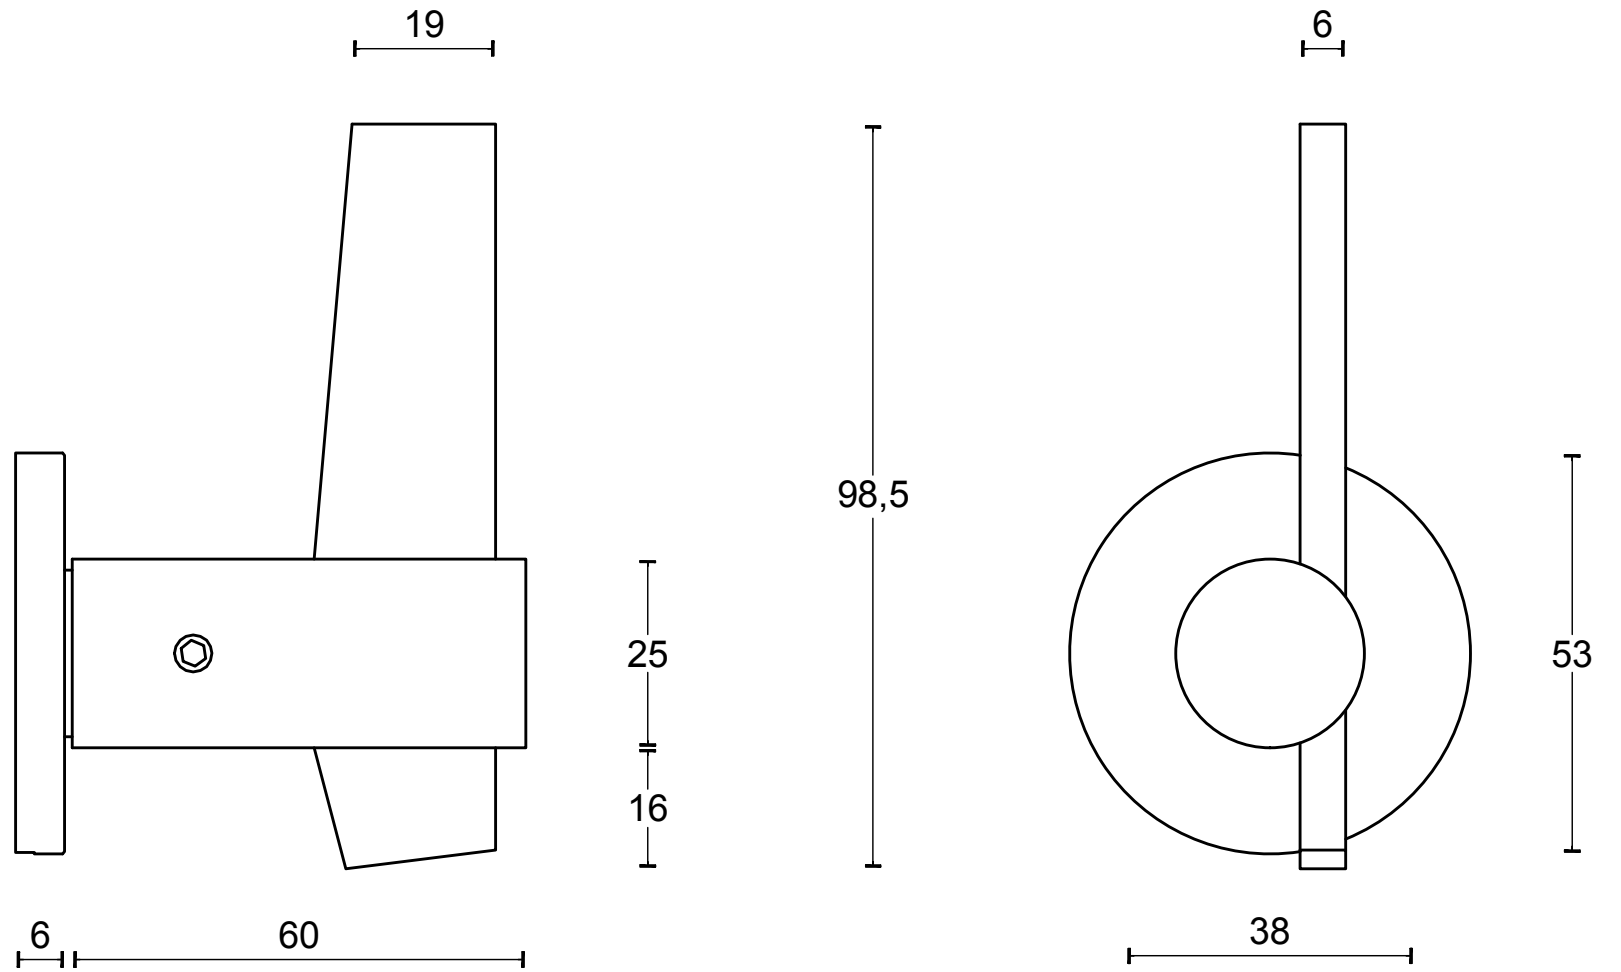

## TENSE BB105-G manivela masivo con muelle con roseta acero inox mate

Grupo de producto:	manivelas
Colección:	TENSE by BERTRAM BEERBAUM
Diseñador:	Bertram Beerbaum
Acabado:	acero inox mate
Unidad:	par
Código de artículo:	3301D006INXX0

# TENSE BB105 G

lever handle  
stainless steel

<b>FORMANI®</b>		Part number:	
		<b>TENSE BB105 G</b>	
Doc no.: 3301D006 TENSE BB105G V01.dwg	Description:		
Drawn by: Christian Brimbois	Creation date: 17-12-2015	<b>A3</b>	
FORMANI HOLLAND B.V. EUROPALAAN 12 6199 AB MAASTRICHT-AIRPORT NL T +31 (0)43 308 90 00 INFO@FORMANI.COM FORMANI.COM			