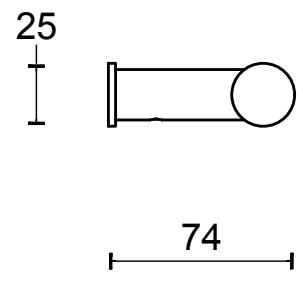

ONE PB550 toallero barra acero inox mate AISI 316

| | |
|---------------------|--------------------------|
| Grupo de producto: | toallero |
| Colección: | ONE by PIET BOON |
| Diseñador: | Piet Boon |
| Acabado: | acero inox mate AISI 316 |
| Unidad: | pieza |
| Código de artículo: | 2706A002INXX0 |

PB550

towel bar
stainless steel AISI 316

| | | | |
|---|-------------------------|--------------|---------|
| FORMANI® | | Part number: | |
| | | Description: | |
| Doc no.: 2706A002 PB550 V02.dwg | PB550 | | Format: |
| Drawn by: Christian Brimbois | Creation date: 4-9-2017 | A3 | |
| FORMANI HOLLAND B.V. EUROPALAAN 12 6199 AB MAASTRICHT-AIRPORT NL T +31 (0)43 308 90 00 INFO@FORMANI.COM FORMANI.COM | | | |