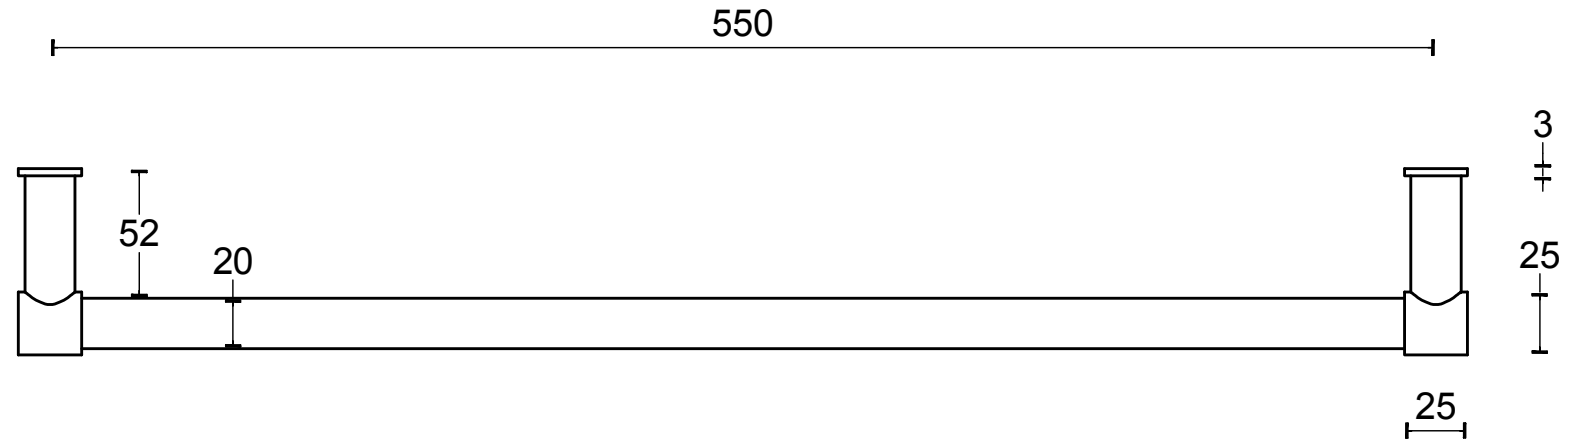

ONE PB550 toallero barra acero inox mate AISI 316

| | |
|---------------------|--------------------------|
| Grupo de producto: | toallero |
| Colección: | ONE by PIET BOON |
| Diseñador: | Piet Boon |
| Acabado: | acero inox mate AISI 316 |
| Unidad: | pieza |
| Código de artículo: | 2706A002INXX0 |

PB550

towel bar
stainless steel AISI 316

| | | | |
|---|-------------------------|--------------|---------|
| FORMANI® | | Part number: | |
| | | Description: | |
| Doc no.: 2706A002 PB550 V02.dwg | PB550 | | Format: |
| Drawn by: Christian Brimbois | Creation date: 4-9-2017 | A3 | |
| FORMANI HOLLAND B.V. EUROPALAAN 12 6199 AB MAASTRICHT-AIRPORT NL T +31 (0)43 308 90 00 INFO@FORMANI.COM FORMANI.COM | | | |