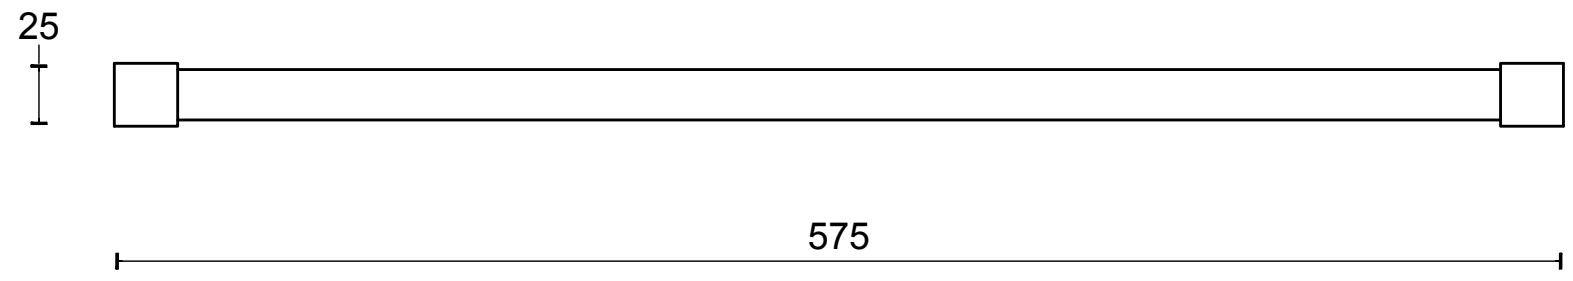

ONE PB550 toallero barra acero inox mate AISI 316

| | |
|---------------------|--------------------------|
| Grupo de producto: | toallero |
| Colección: | ONE by PIET BOON |
| Diseñador: | Piet Boon |
| Acabado: | acero inox mate AISI 316 |
| Unidad: | pieza |
| Código de artículo: | 2706A002INXX0 |

PB550

towel bar
stainless steel AISI 316

| | | | |
|---|-------------------------|--------------|---------|
| FORMANI® | | Part number: | |
| | | Description: | |
| Doc no.: 2706A002 PB550 V02.dwg | PB550 | | Format: |
| Drawn by: Christian Brimbois | Creation date: 4-9-2017 | A3 | |
| FORMANI HOLLAND B.V. EUROPALAAN 12 6199 AB MAASTRICHT-AIRPORT NL T +31 (0)43 308 90 00 INFO@FORMANI.COM FORMANI.COM | | | |