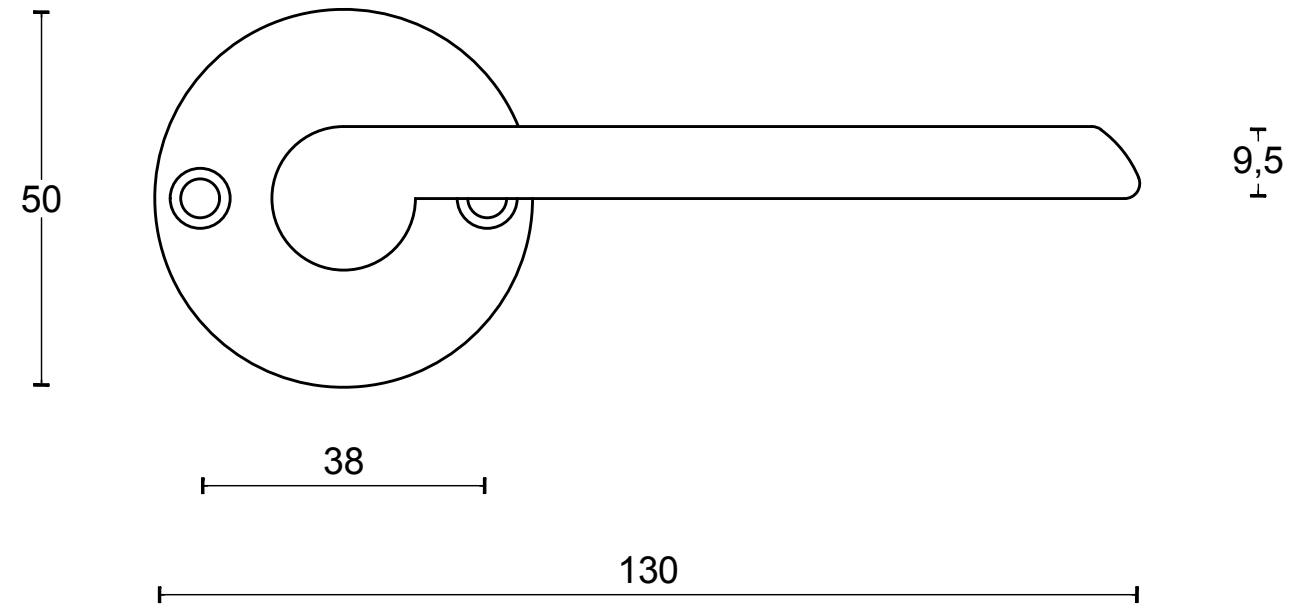

TIMELESS 1927MRR50 manivela masivo sin muelle con roseta niquel mate

Grupo de producto:	manivelas
Colección:	TIMELESS
Acabado:	niquel mate
Unidad:	par
Código de artículo:	0301D004NSXX0C

1927MRR50

solid unsprung lever handle
on rose

55

FORMANI®		Part number:	
		Description:	
Doc no.:	0301D004 1927MRR50 V02.dwg	1927MRR50	Format:
Drawn by:	Christian Brimbois		Creation date:
FORMANI HOLLAND B.V. EUROPALAAN 12 6199 AB MAASTRICHT-AIRPORT NL T +31 (0)43 308 90 00 INFO@FORMANI.COM FORMANI.COM		A3	