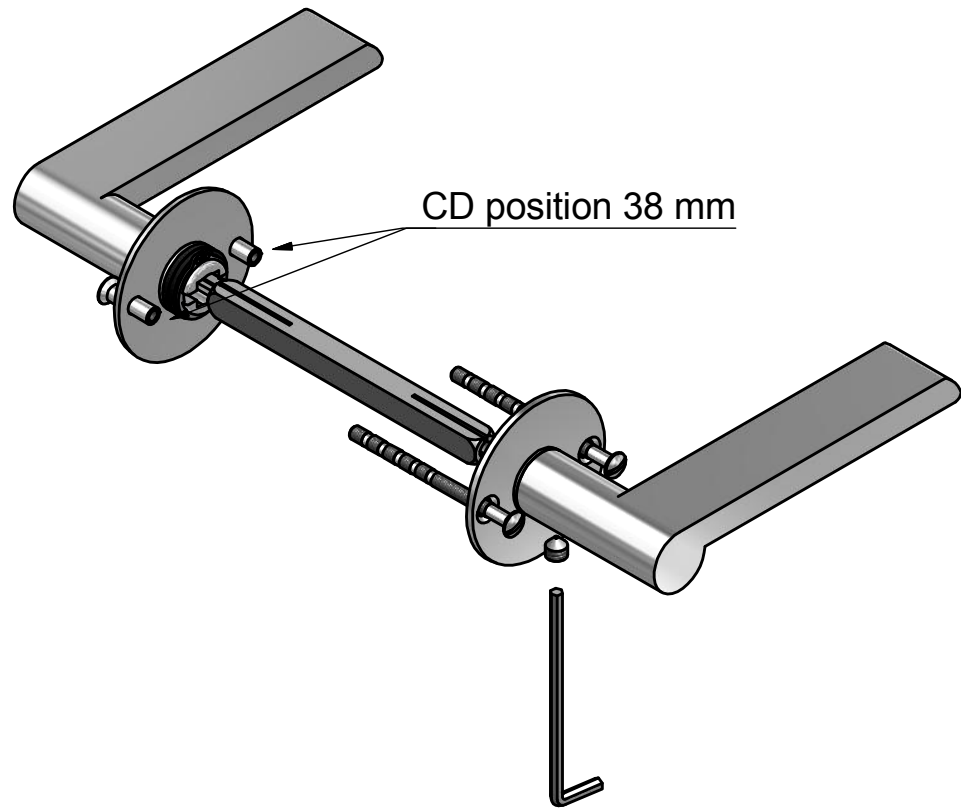

TIMELESS 1927MRR50 manivela masivo sin muelle con roseta niquel mate

Grupo de producto:	manivelas
Colección:	TIMELESS
Acabado:	niquel mate
Unidad:	par
Código de artículo:	0301D004NSXX0C

1927MRR50

solid unsprung lever handle
on rose

55

FORMANI®		Part number:	
		Description:	
Doc no.:	0301D004 1927MRR50 V02.dwg	1927MRR50	Format:
Drawn by:	Christian Brimbois		Creation date:
FORMANI HOLLAND B.V. EUROPALAAN 12 6199 AB MAASTRICHT-AIRPORT NL T +31 (0)43 308 90 00 INFO@FORMANI.COM FORMANI.COM		A3	