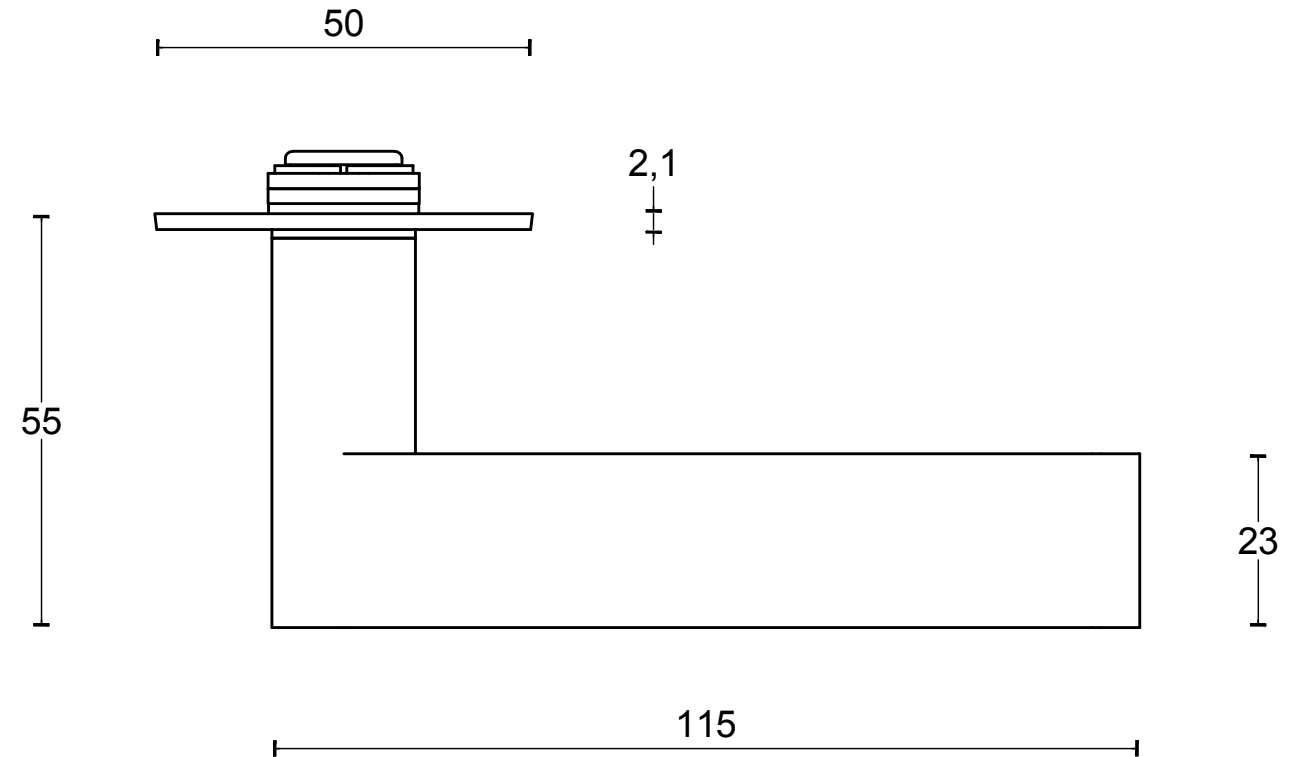

TIMELESS 1927MRR50 manivela masivo sin muelle con roseta niquel mate

Grupo de producto:	manivelas
Colección:	TIMELESS
Acabado:	niquel mate
Unidad:	par
Código de artículo:	0301D004NSXX0C

1927MRR50

solid unsprung lever handle
on rose

55

FORMANI®		Part number:	
		Description:	
Doc no.:	0301D004 1927MRR50 V02.dwg	1927MRR50	Format:
Drawn by:	Christian Brimbois		Creation date:
FORMANI HOLLAND B.V. EUROPALAAN 12 6199 AB MAASTRICHT-AIRPORT NL T +31 (0)43 308 90 00 INFO@FORMANI.COM FORMANI.COM		A3	