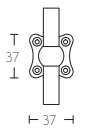

TIMELESS 1910TMRV45 manivela masivo sin muelle con roseta niquel mate

Grupo de producto:	manivelas
Colección:	TIMELESS
Acabado:	niquel mate
Unidad:	par
Código de artículo:	0301D011NSXX0E

1910T

1910TMRR38

MSN38

MSY50

MRR38MWC

1910TMRR50

MSN50

MSY50

MRR50MWC

1910TMRO

MSN38

MSY50

MRR38MWC

1910TMRK37

MSNK37

MSYK37

MRK37MWC

1910TMRV45