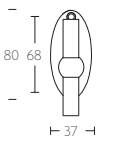

TIMELESS 1910TMRV45 manivela masivo sin muelle con roseta niquel mate

Grupo de producto:	manivelas
Colección:	TIMELESS
Acabado:	niquel mate
Unidad:	par
Código de artículo:	0301D011NSXX0E

1910T

1910TMRR38

MSN38

MSY50

MRR38MWC

1910TMRR50

MSN50

MSY50

MRR50MWC

1910TMRO

MSN38

MSY50

MRR38MWC

1910TMRK37

MSNK37

MSYK37

MRK37MWC

1910TMRV45