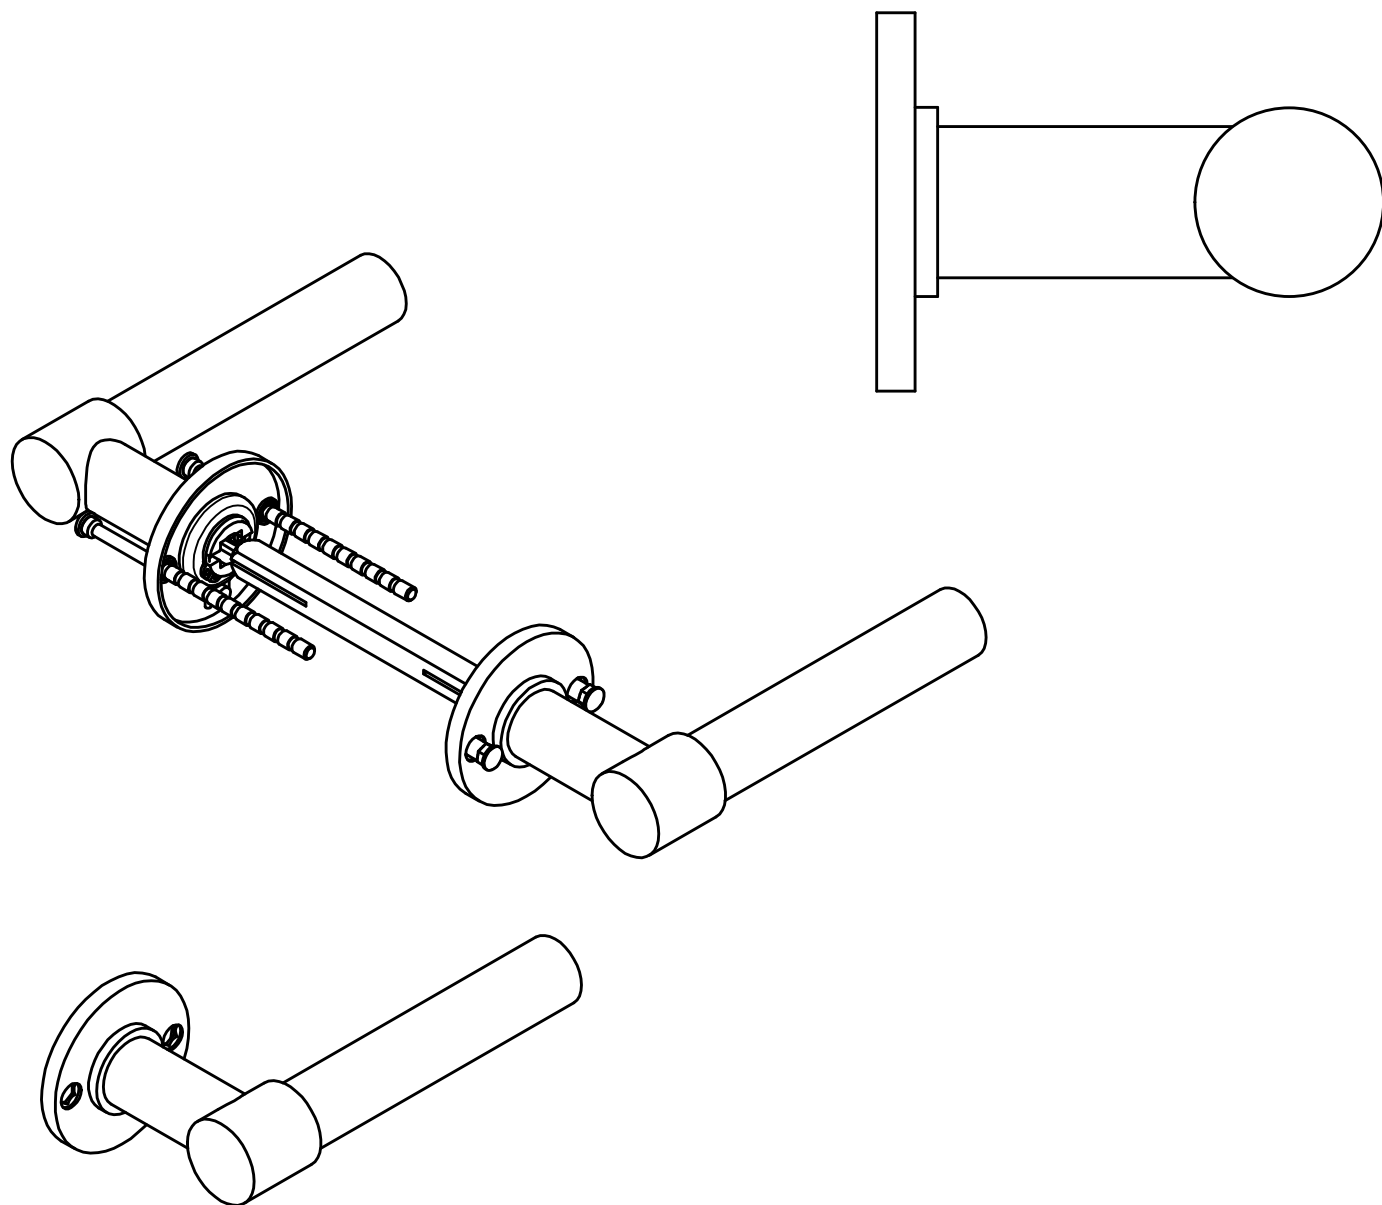

## ONE PBL20XL/50 manivela masivo con muelle doble con roseta acero inox mate

Grupo de producto:	manivelas
Colección:	ONE by PIET BOON
Diseñador:	Piet Boon
Acabado:	acero inox mate
Unidad:	par
Código de artículo:	2701D014INXX0

# PBL20XL/50

solid sprung lever handle attached to rose  
stainless steel

FORMANI		Part number:	
		Description:	
Doc no.:	2701D014 PB20XL 50 V01.dwg	PBL20XL/50	Format:
Drawn by:	Christian Brimbois		Creation date:
A3			
Formani Holland B.V. · Amerikalaan 55 · 6199 AE Maastricht Airport · tel: +31 (0)43 308 90 00 · www.formani.nl · info@formani.nl			