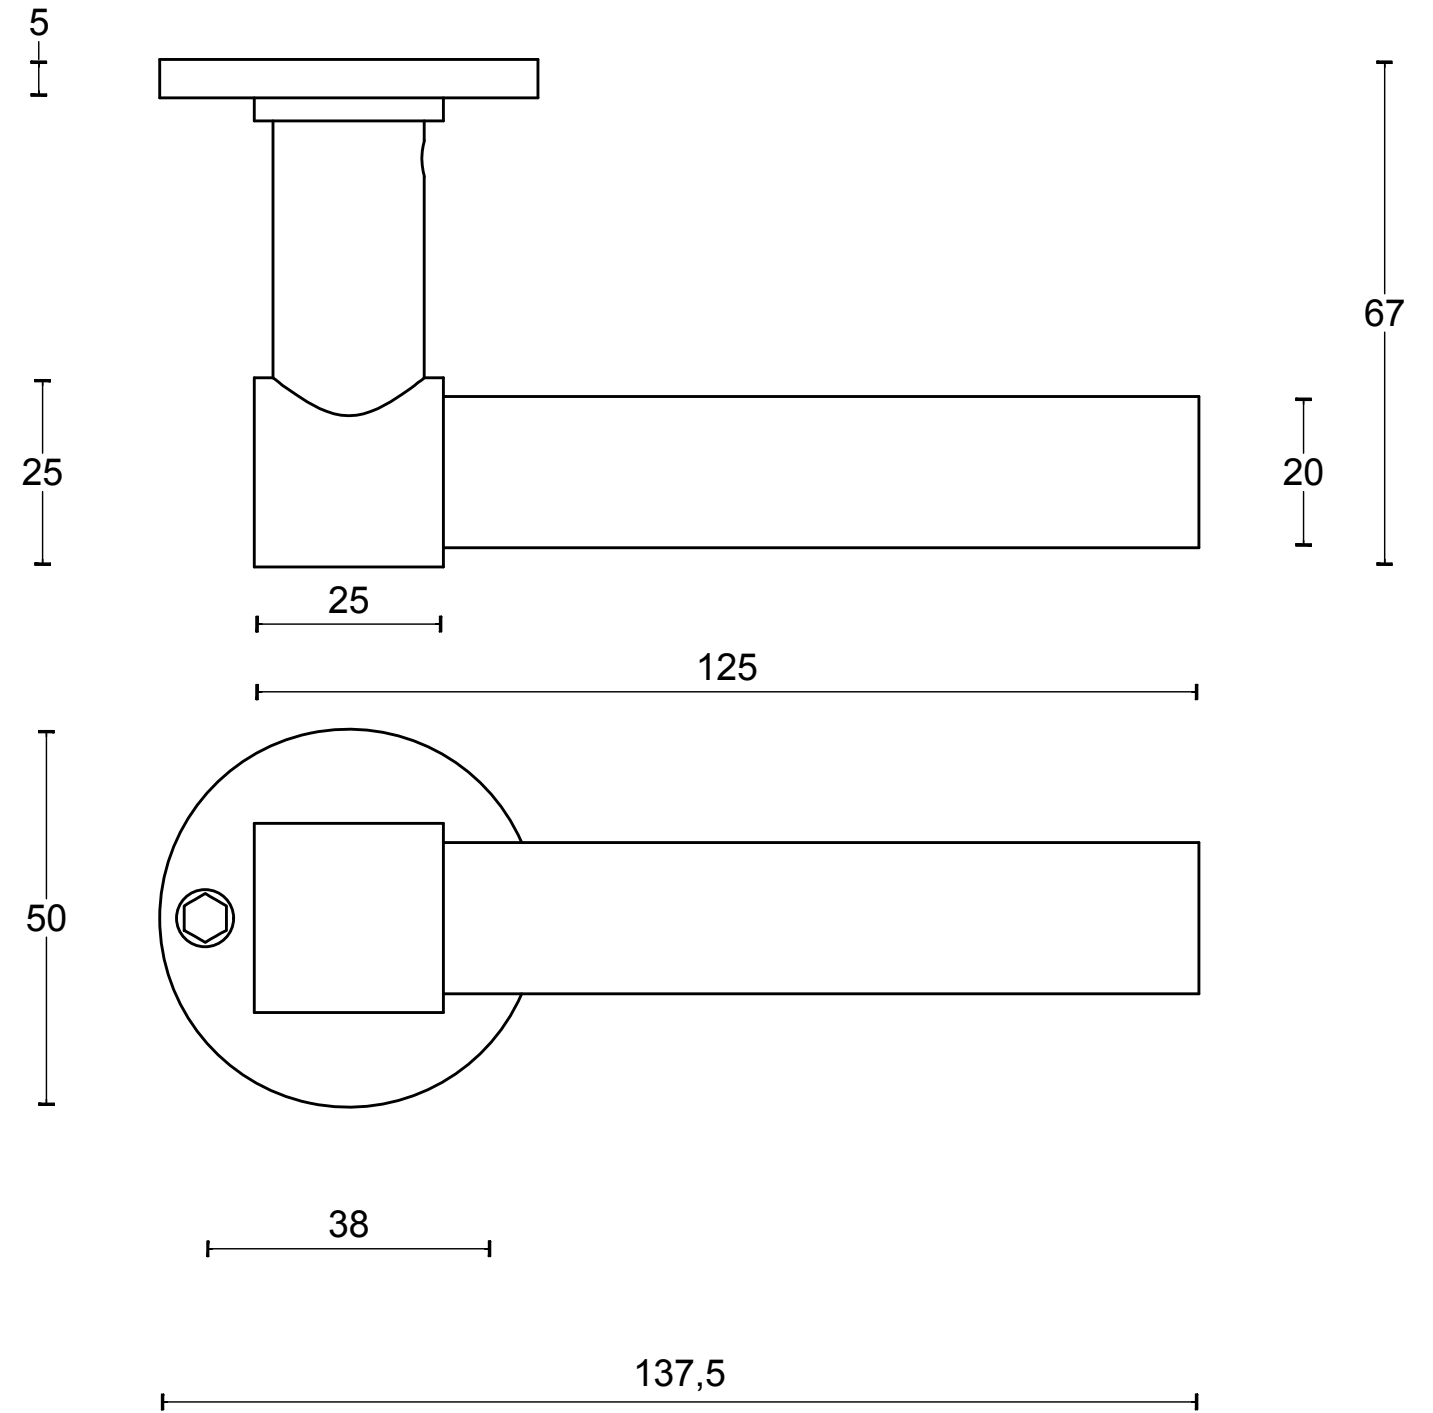

## ONE PBL20XL/50 manivela masivo con muelle doble con roseta acero inox mate

Grupo de producto:	manivelas
Colección:	ONE by PIET BOON
Diseñador:	Piet Boon
Acabado:	acero inox mate
Unidad:	par
Código de artículo:	2701D014INXX0

# PBL20XL/50

solid sprung lever handle attached to rose  
stainless steel

FORMANI		Part number:	
		Description:	
Doc no.:	2701D014 PB20XL 50 V01.dwg	PBL20XL/50	Format:
Drawn by:	Christian Brimbois		Creation date:
A3			
Formani Holland B.V. · Amerikalaan 55 · 6199 AE Maastricht Airport · tel: +31 (0)43 308 90 00 · www.formani.nl · info@formani.nl			