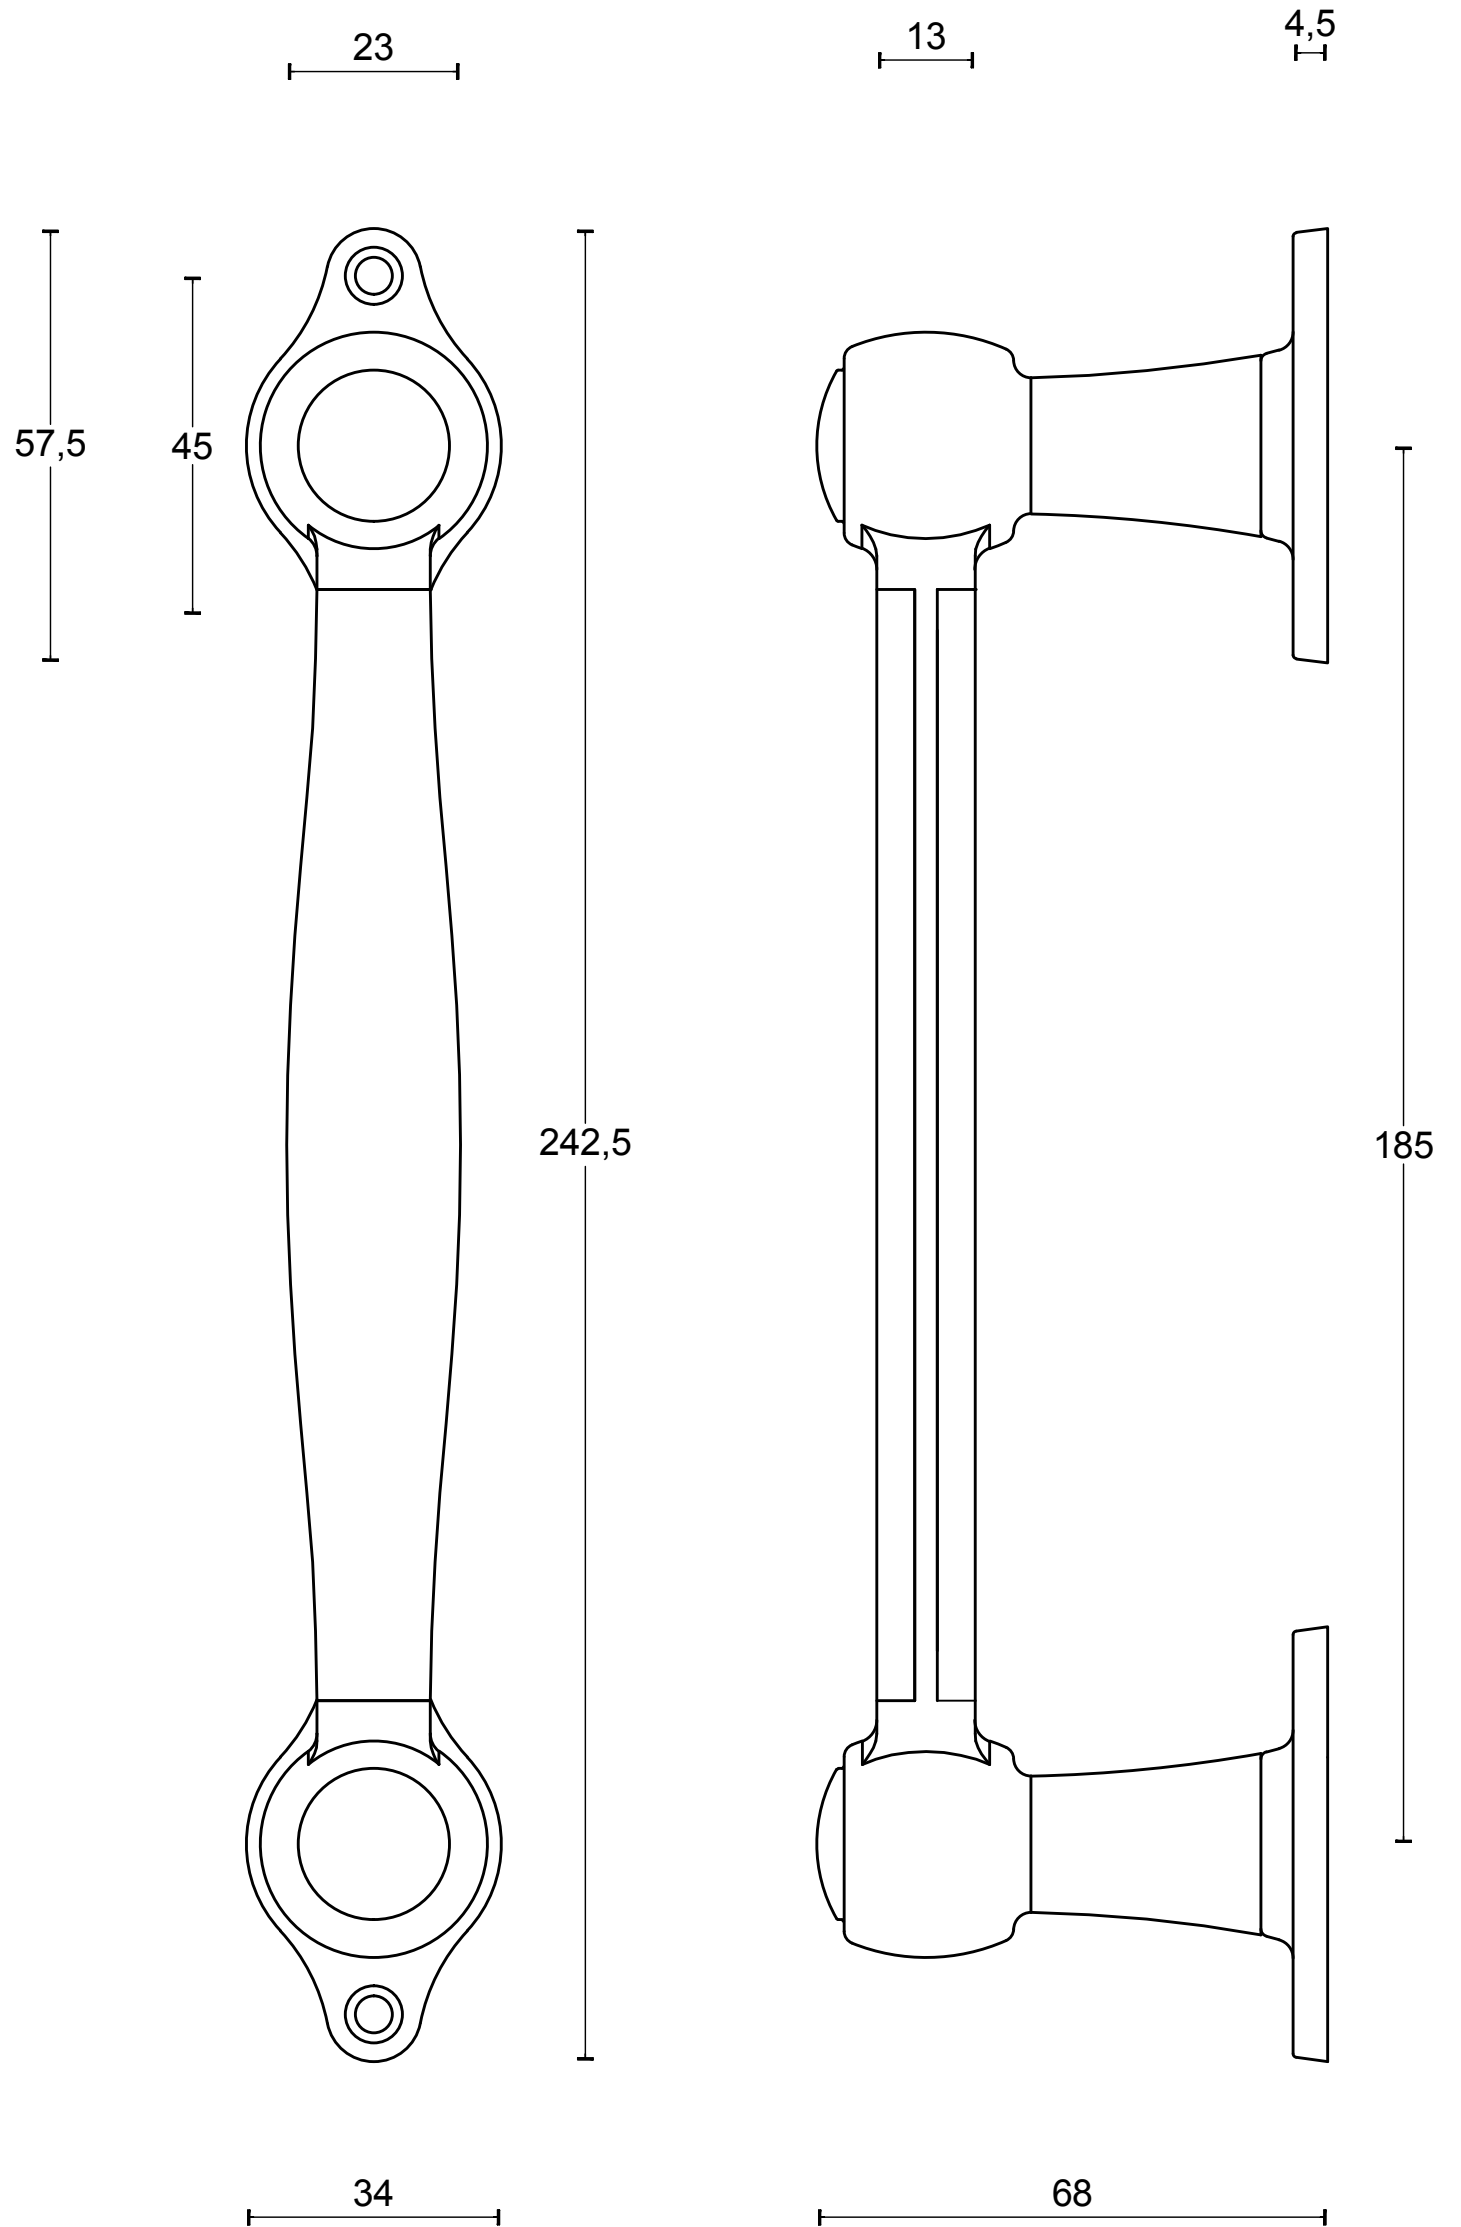

BOSCO LZ185 tirador masivo para puerta de madera acero inox mate/carrara marmmer

Grupo de producto: tiradores
Colección: BOSCO by LAZARO ROSA-VIOLAN
Diseñador: Lazaro Rosa-Violan
Acabado: acero inox mate/marmol
Unidad: pieza
Código de artículo: 3401G001INMA0

LZ185MA

solide pull handle
stainless steel or brass

<h1>FORMANI®</h1>		Part number:	
		Description:	
Doc no.:	3401G001 LZ185MA V01.dwg	<h2>LZ185MA</h2>	Format:
Drawn by:	Christian Brimbois		Creation date:
<small>FORMANI HOLLAND B.V. EUROPALAAN 12 6199 AB MAASTRICHT-AIRPORT NL T +31 (0)43 308 90 00 INFO@FORMANI.COM FORMANI.COM</small>			