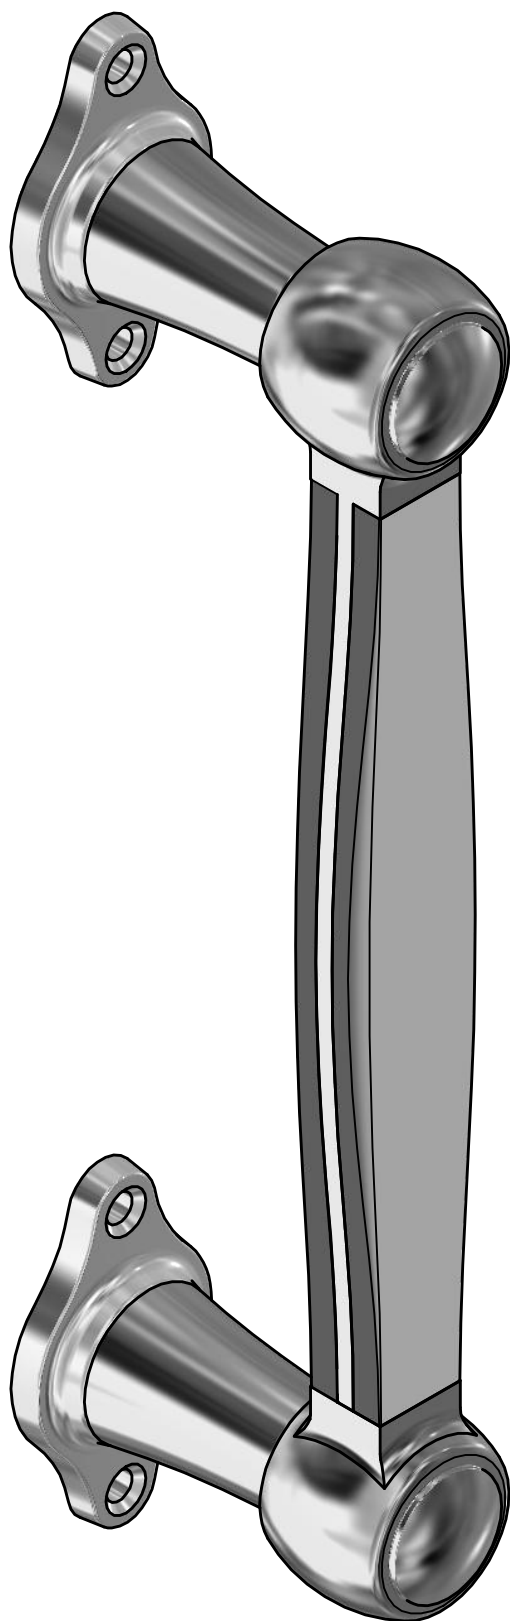

BOSCO LZ185 tirador masivo para puerta de madera acero inox mate/carrara marmmer

Grupo de producto: tiradores
Colección: BOSCO by LAZARO ROSA-VIOLAN
Diseñador: Lazaro Rosa-Violan
Acabado: acero inox mate/marmol
Unidad: pieza
Código de artículo: 3401G001INMA0

LZ185MA

solide pull handle
stainless steel or brass

<h1>FORMANI®</h1>		Part number:	
		Description:	
Doc no.:	3401G001 LZ185MA V01.dwg	<h2>LZ185MA</h2>	Format:
Drawn by:	Christian Brimbois		Creation date:
<small>FORMANI HOLLAND B.V. EUROPALAAN 12 6199 AB MAASTRICHT-AIRPORT NL T +31 (0)43 308 90 00 INFO@FORMANI.COM FORMANI.COM</small>			