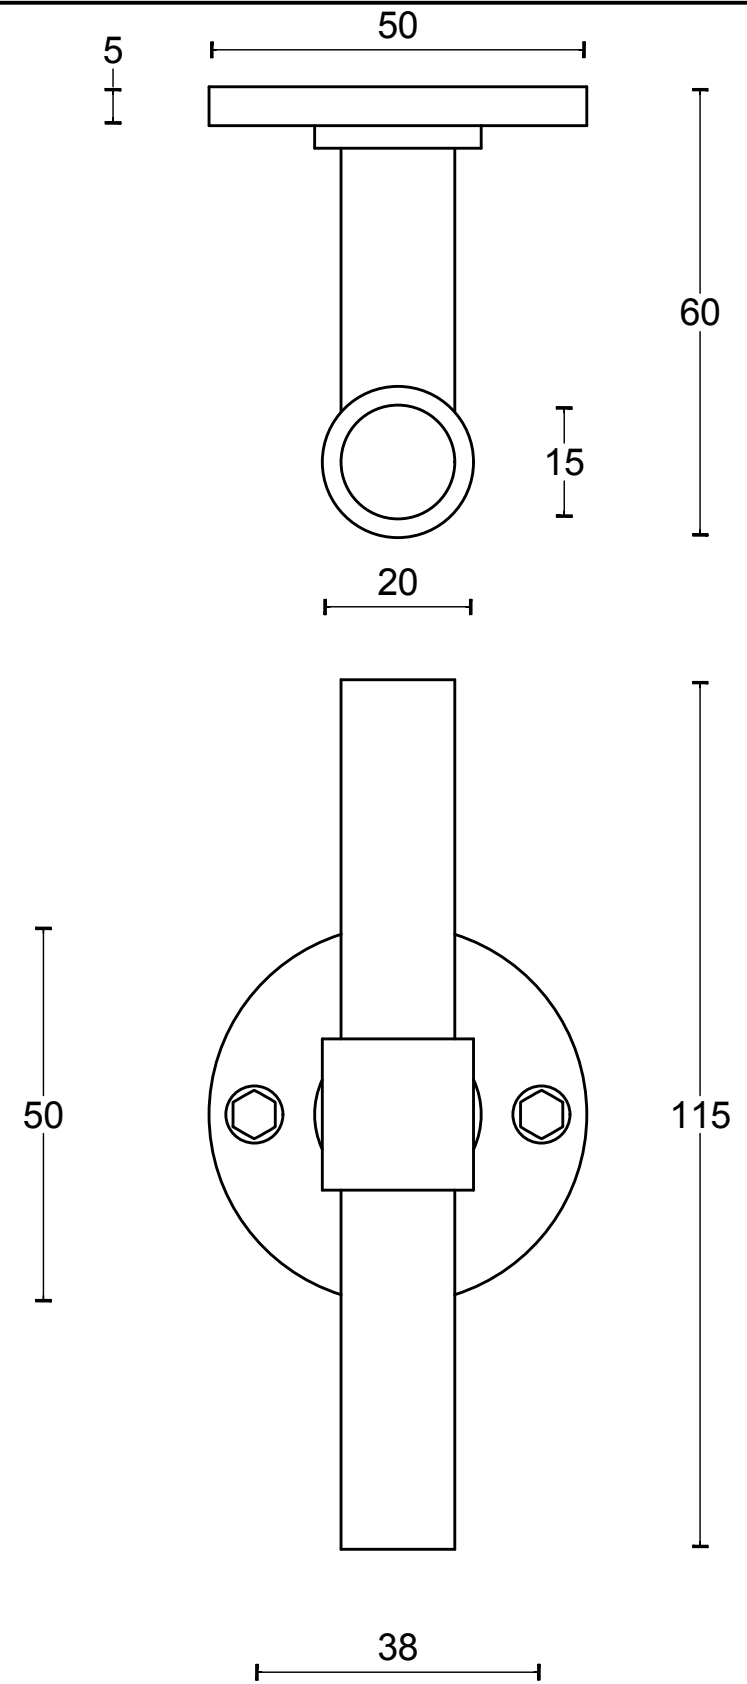

ONE PBT15XL/50 manivela masivo con muelle doble con roseta acero inox mate

Grupo de producto:	manivelas
Colección:	ONE by PIET BOON
Diseñador:	Piet Boon
Acabado:	acero inox mate
Unidad:	par
Código de artículo:	2701D011INXX0

PBT15XL/50

solid sprung lever handle attached to rose
ideal lock backset 60mm
stainless steel

FORMANI [®]		Part number:	
		Description:	
Doc no.: 2701D011 PBT15XL 50 V01.dwg	PBT15XL/50		Format:
Drawn by: Christian Brimbois	Creation date: 25-3-2013	A3	
Formani Holland B.V. · Amerikalaan 55 · 6199 AE Maastricht Airport · tel: +31 (0)43 308 90 00 · www.formani.nl · info@formani.nl			