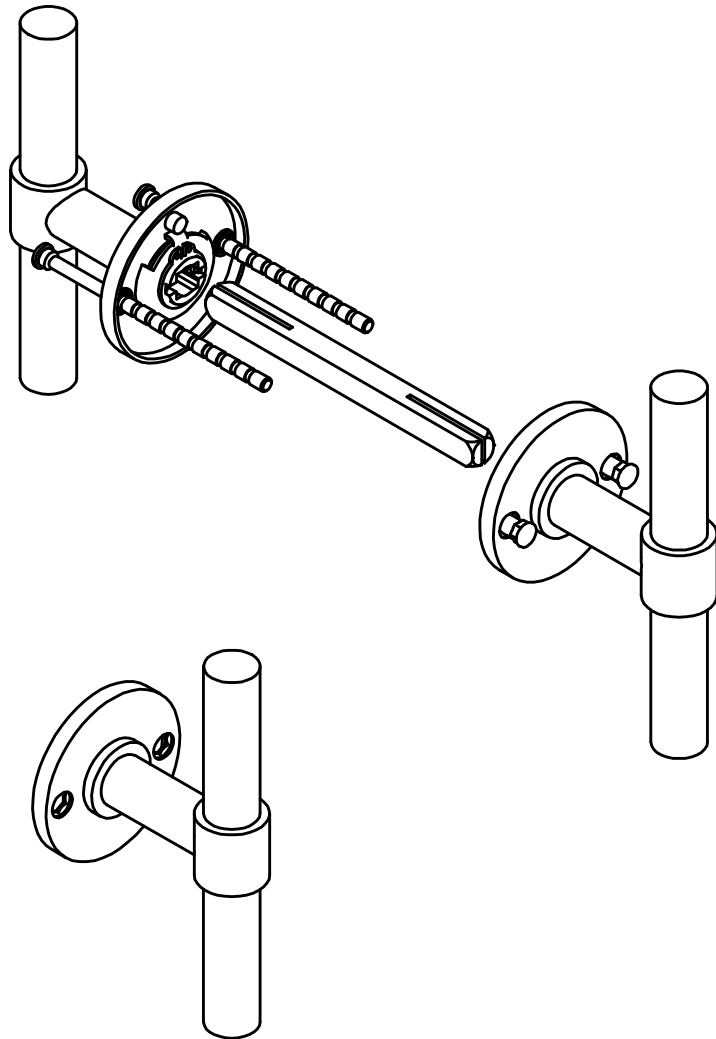

ONE PBT15XL/50 manivela masivo con muelle doble con roseta acero inox mate

Grupo de producto:	manivelas
Colección:	ONE by PIET BOON
Diseñador:	Piet Boon
Acabado:	acero inox mate
Unidad:	par
Código de artículo:	2701D011INXX0

PBT15XL/50

solid sprung lever handle attached to rose
ideal lock backset 60mm
stainless steel

FORMANI [®]		Part number:	
		Description:	
Doc no.: 2701D011 PBT15XL 50 V01.dwg	PBT15XL/50		Format:
Drawn by: Christian Brimbois	Creation date: 25-3-2013	A3	
Formani Holland B.V. · Amerikalaan 55 · 6199 AE Maastricht Airport · tel: +31 (0)43 308 90 00 · www.formani.nl · info@formani.nl			