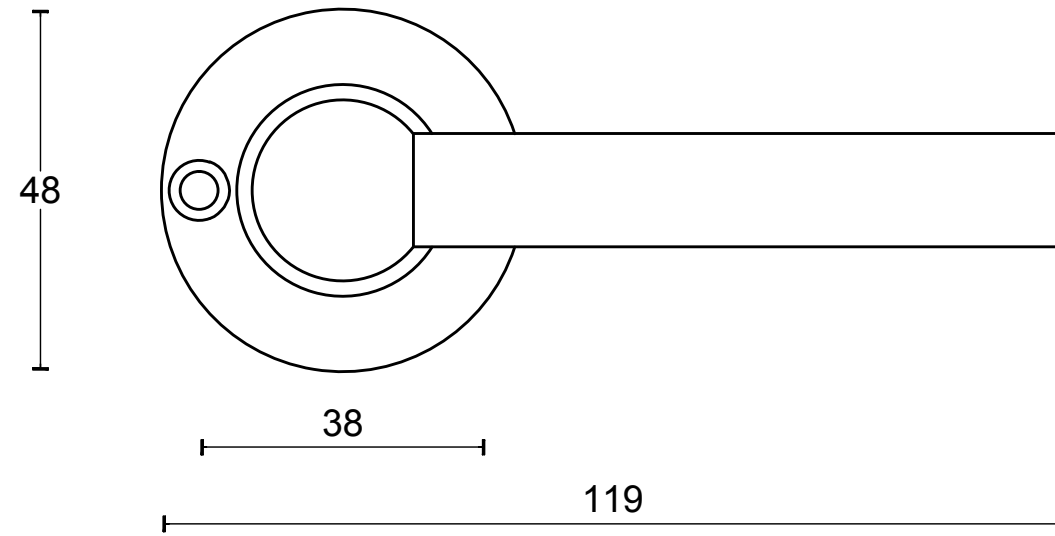

## FERROVIA FVL100/48 L-manivela masivo sin muelle con 48mm roseta acero inox mate

Grupo de producto:	manivelas
Colección:	FERROVIA
Acabado:	acero inox mate
Unidad:	par
Código de artículo:	1501D081INXX0

# FVL100/48

unsprung lever handle on rose  
stainless steel

		Part number: 1501D081 FVL100 48 V02	
		Description: <b>FVL100/48</b>	Format: <b>A3</b>
Doc no.: 1501D081 FVL100 48 V02.dwg			
Drawn by: Christian Brimbois	Creation date: 14-11-2014		
FORMANI HOLLAND B.V. EUROPALAAN 12 6199 AB MAASTRICHT AIRPORT NL T +31 (0)43 308 90 00 INFO@FORMANI.COM FORMANI.COM			