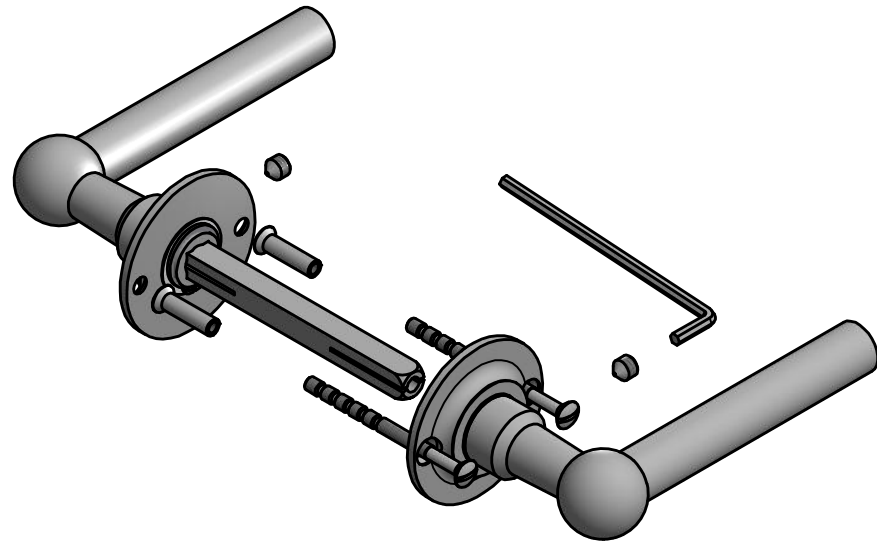

## FERROVIA FVL100/48 L-manivela masivo sin muelle con 48mm roseta acero inox mate

Grupo de producto:	manivelas
Colección:	FERROVIA
Acabado:	acero inox mate
Unidad:	par
Código de artículo:	1501D081INXX0

# FVL100/48

unsprung lever handle on rose  
stainless steel

		Part number: 1501D081 FVL100 48 V02	
		Description: <b>FVL100/48</b>	Format: <b>A3</b>
Doc no.: 1501D081 FVL100 48 V02.dwg			
Drawn by: Christian Brimbois	Creation date: 14-11-2014		
FORMANI HOLLAND B.V. EUROPALAAN 12 6199 AB MAASTRICHT AIRPORT NL T +31 (0)43 308 90 00 INFO@FORMANI.COM FORMANI.COM			