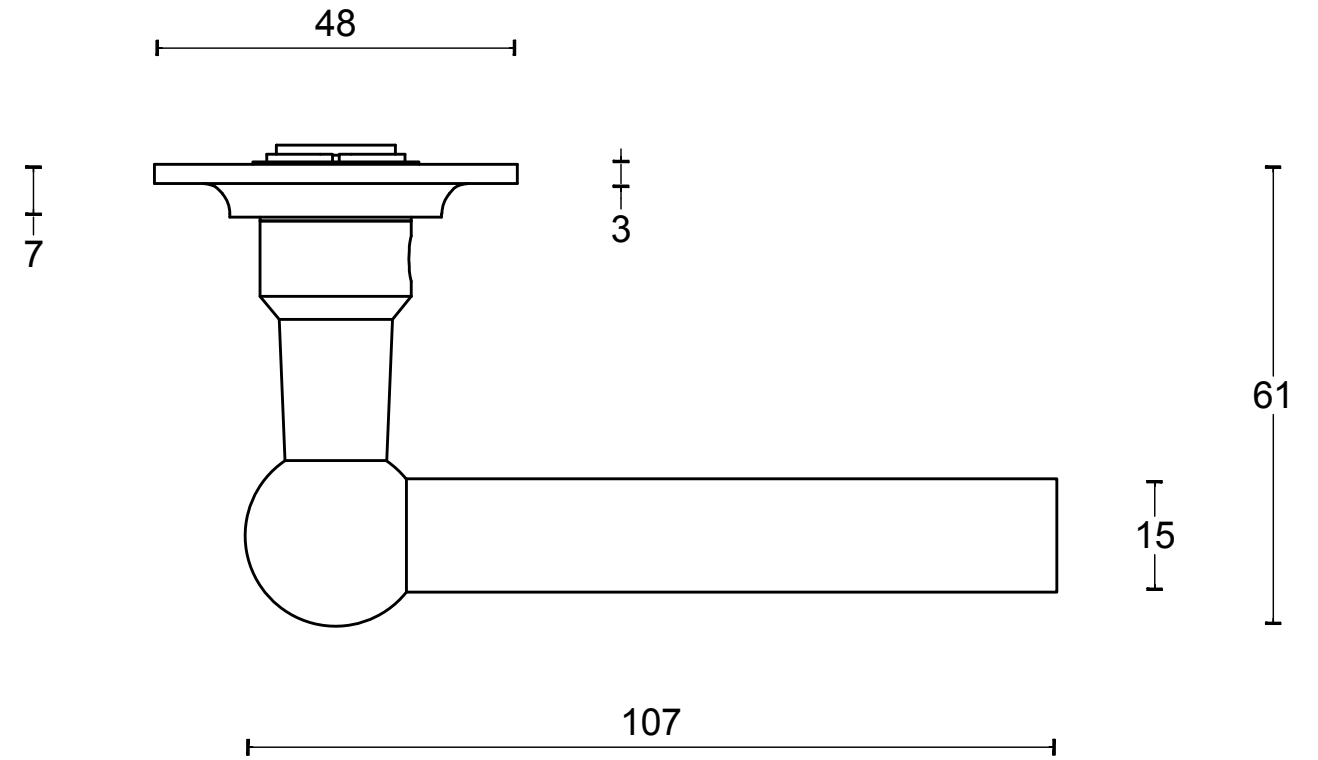

## FERROVIA FVL100/48 L-manivela masivo sin muelle con 48mm roseta acero inox mate

Grupo de producto:	manivelas
Colección:	FERROVIA
Acabado:	acero inox mate
Unidad:	par
Código de artículo:	1501D081INXX0

# FVL100/48

unsprung lever handle on rose  
stainless steel

		Part number: 1501D081 FVL100 48 V02	
		Description: <b>FVL100/48</b>	Format: <b>A3</b>
Doc no.: 1501D081 FVL100 48 V02.dwg			
Drawn by: Christian Brimbois	Creation date: 14-11-2014		
FORMANI HOLLAND B.V. EUROPALAAN 12 6199 AB MAASTRICHT AIRPORT NL T +31 (0)43 308 90 00 INFO@FORMANI.COM FORMANI.COM			