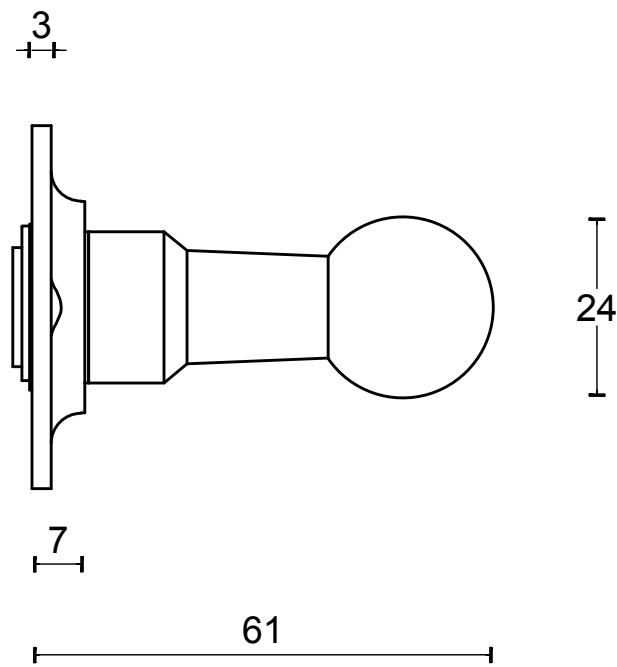

## FERROVIA FVL100/48 L-manivela masivo sin muelle con 48mm roseta acero inox mate

Grupo de producto:	manivelas
Colección:	FERROVIA
Acabado:	acero inox mate
Unidad:	par
Código de artículo:	1501D081INXX0

# FVL100/48

unsprung lever handle on rose  
stainless steel

		Part number: 1501D081 FVL100 48 V02	
		Description: <b>FVL100/48</b>	Format: <b>A3</b>
Doc no.: 1501D081 FVL100 48 V02.dwg			
Drawn by: Christian Brimbois	Creation date: 14-11-2014		
FORMANI HOLLAND B.V. EUROPALAAN 12 6199 AB MAASTRICHT AIRPORT NL T +31 (0)43 308 90 00 INFO@FORMANI.COM FORMANI.COM			