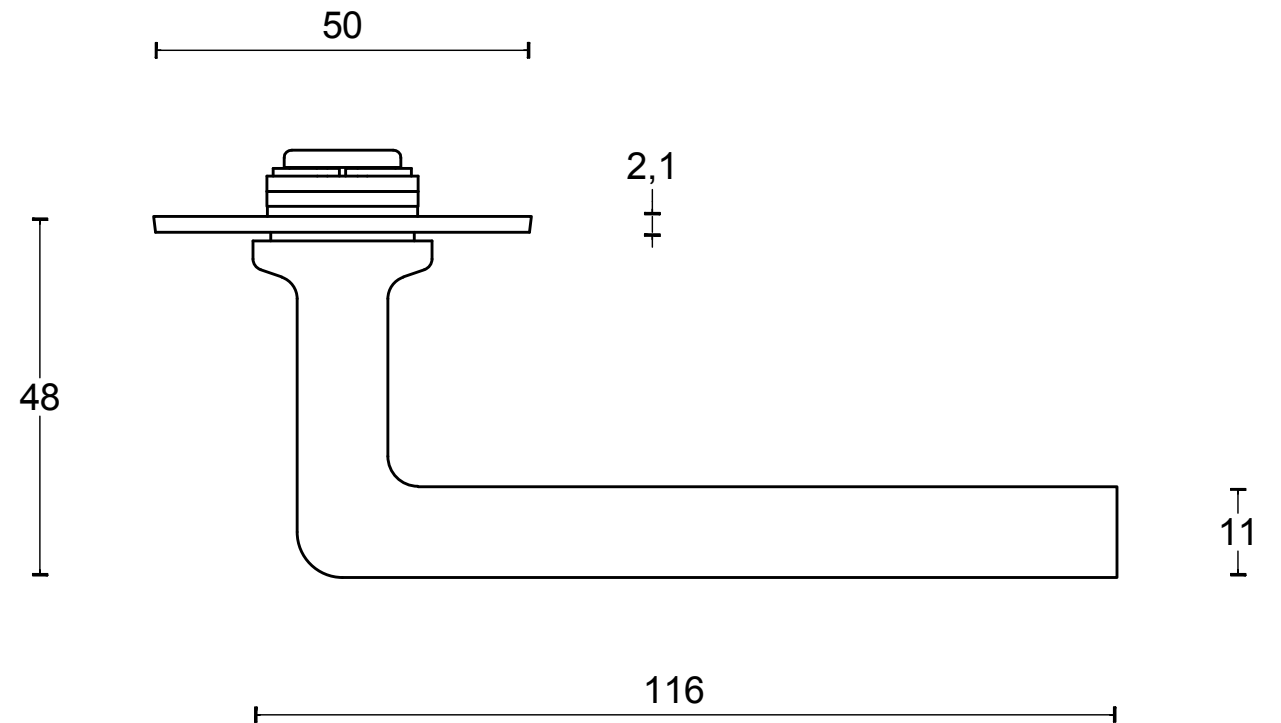

TIMELESS 1929MRR50 manivela masivo sin muelle con roseta niquel brillo

Grupo de producto:	manivelas
Colección:	TIMELESS
Acabado:	niquel brillo
Unidad:	par
Código de artículo:	0301D005NLXX0C

1929MRR50

solid unsprung lever handle
on rose

		Part number:	
		Description:	
Doc no.:	0301D005 1929MRR50 V02.dwg	1929MRR50	Format:
Drawn by:	Christian Brimbois		Creation date:
FORMANI HOLLAND B.V. EUROPALAAN 12 6199 AB MAASTRICHT-AIRPORT NL T +31 (0)43 308 90 00 INFO@FORMANI.COM FORMANI.COM			