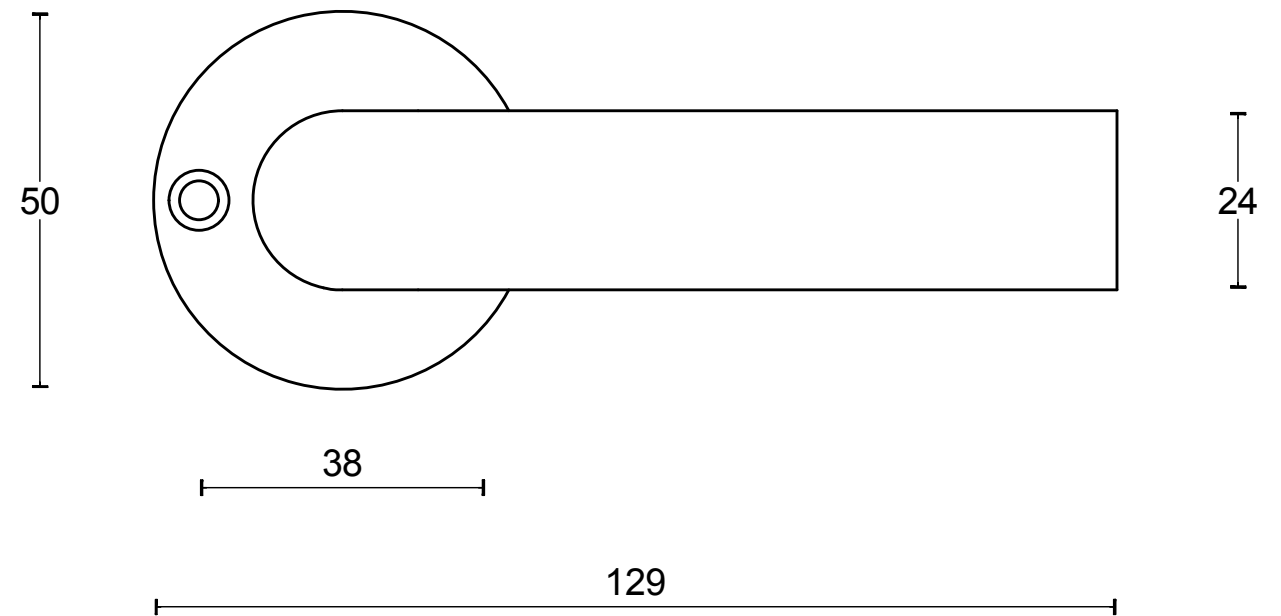

TIMELESS 1929MRR50 manivela masivo sin muelle con roseta niquel brillo

Grupo de producto:	manivelas
Colección:	TIMELESS
Acabado:	niquel brillo
Unidad:	par
Código de artículo:	0301D005NLXX0C

1929MRR50

solid unsprung lever handle
on rose