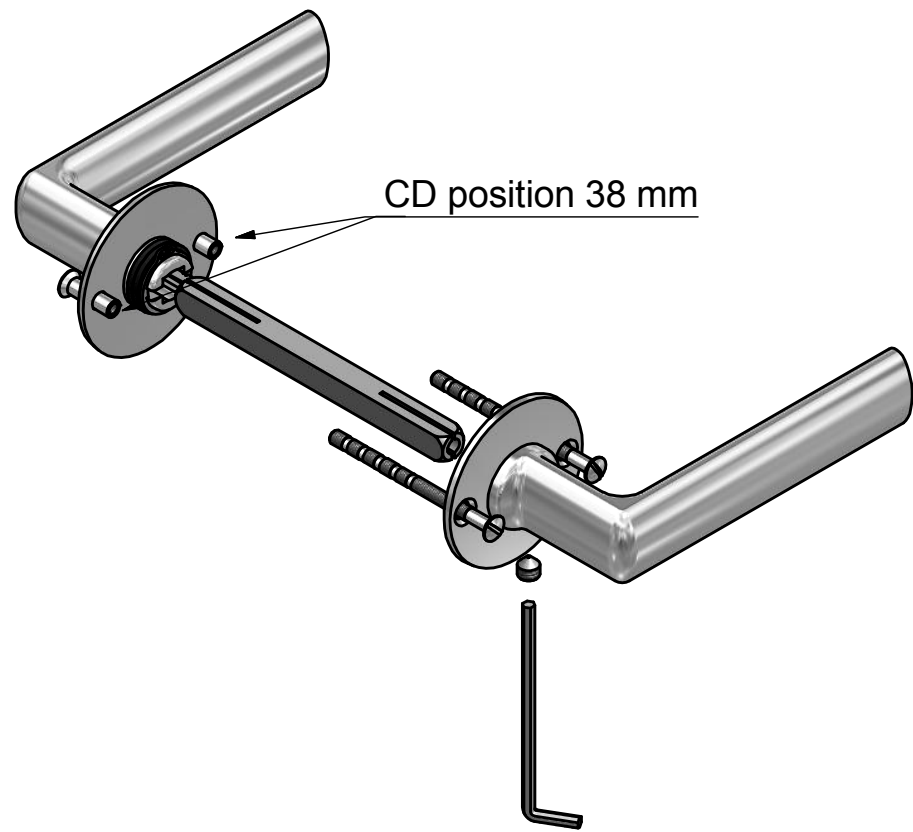

TIMELESS 1929MRR50 manivela masivo sin muelle con roseta niquel brillo

Grupo de producto:	manivelas
Colección:	TIMELESS
Acabado:	niquel brillo
Unidad:	par
Código de artículo:	0301D005NLXX0C

1929MRR50

solid unsprung lever handle
on rose

		Part number:	
		Description:	
Doc no.:	0301D005 1929MRR50 V02.dwg	1929MRR50	Format:
Drawn by:	Christian Brimbois		Creation date:
FORMANI HOLLAND B.V. EUROPALAAN 12 6199 AB MAASTRICHT-AIRPORT NL T +31 (0)43 308 90 00 INFO@FORMANI.COM FORMANI.COM			