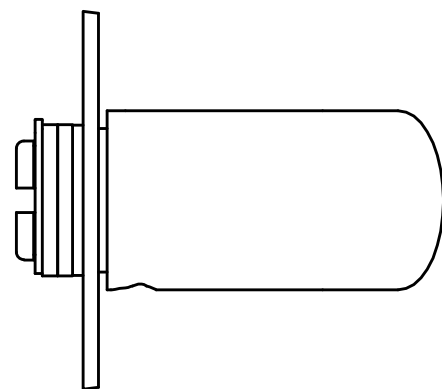

TIMELESS 1929MRR50 manivela masivo sin muelle con roseta niquel brillo

Grupo de producto:	manivelas
Colección:	TIMELESS
Acabado:	niquel brillo
Unidad:	par
Código de artículo:	0301D005NLXX0C

1929MRR50

solid unsprung lever handle
on rose

		Part number:	
		Description:	
Doc no.:	0301D005 1929MRR50 V02.dwg	1929MRR50	Format:
Drawn by:	Christian Brimbois		Creation date:
FORMANI HOLLAND B.V. EUROPALAAN 12 6199 AB MAASTRICHT-AIRPORT NL T +31 (0)43 308 90 00 INFO@FORMANI.COM FORMANI.COM			