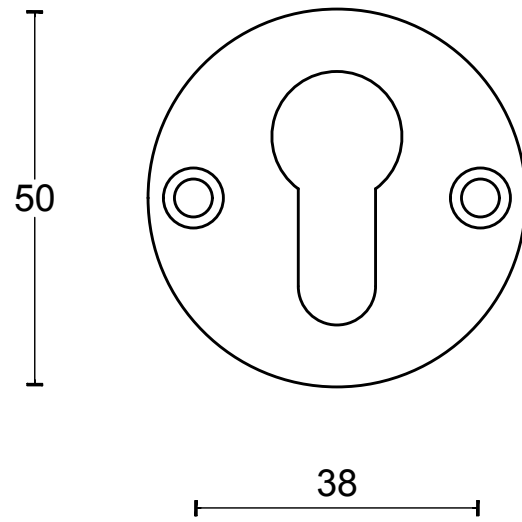

BOSCO LZBY50 placa cilindro 50mm acero inox mate

Grupo de producto:	placas cilindro
Colección:	BOSCO by LAZARO ROSA-VIOLAN
Diseñador:	Lazaro Rosa-Violan
Acabado:	acero inox mate
Unidad:	pieza
Código de artículo:	3401Y001INXX0

LZBY50

profile cylinder escutcheon
stainless steel or brass

FORMANI®		Part number:	
		Description: LZBY50	
Doc no.: 3401Y001 LZBY50 V01.dwg	Creation date: 27-7-2016		Format: A3
Drawn by: Christian Brimbois			
FORMANI HOLLAND B.V. EUROPALAAN 12 6199 AB MAASTRICHT-AIRPORT NL T +31 (0)43 308 90 00 INFO@FORMANI.COM FORMANI.COM			