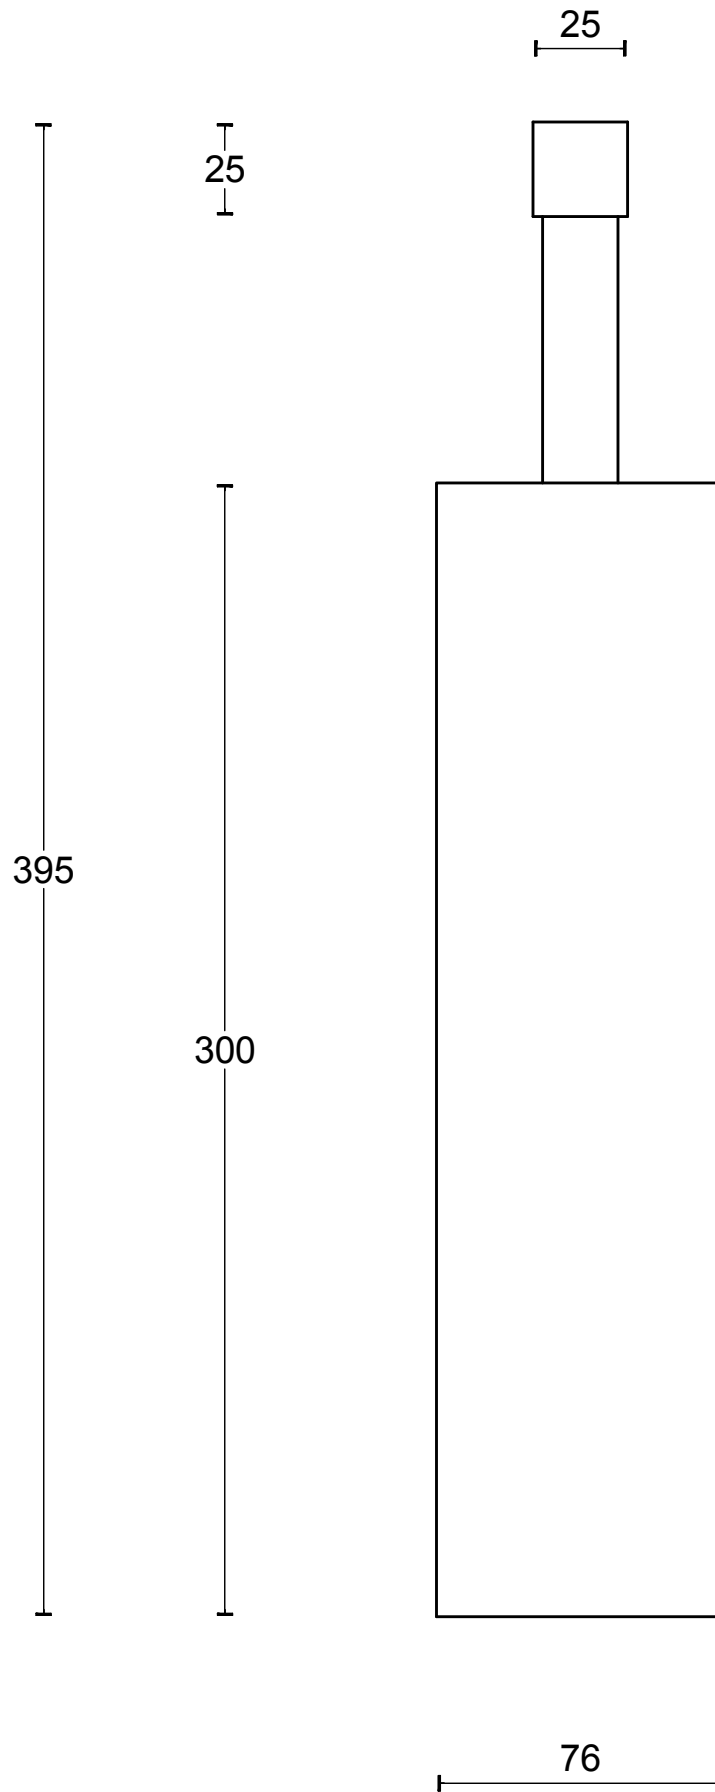

ONE PB300 escobillero a suelo acero inox mate AISI 316

Grupo de producto:	escobillero
Colección:	ONE by PIET BOON
Diseñador:	Piet Boon
Acabado:	acero inox mate AISI 316
Unidad:	pieza
Código de artículo:	2706A032INXX0

PB300

toilet brush holder
free standing
stainless steel AISI 316

FORMANI [®]		Part number:	
		Description: PB300	
Doc no.: 2706A032 PB300 V02.dwg	Creation date: 4-9-2017	A3	Format:
Drawn by: Christian Brimbois			
FORMANI HOLLAND B.V. EUROPALAAN 12 6199 AB MAASTRICHT-AIRPORT NL T +31 (0)43 308 90 00 INFO@FORMANI.COM FORMANI.COM			