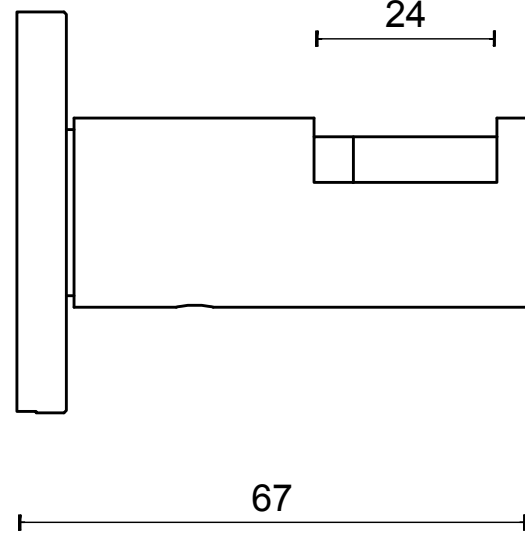

## TENSE BB100-G manivela masivo con muelle con roseta acero inox mate

Grupo de producto:	manivelas
Colección:	TENSE by BERTRAM BEERBAUM
Diseñador:	Bertram Beerbaum
Acabado:	acero inox mate
Unidad:	par
Código de artículo:	3301D001INXX0

# TENSE BB100 G

lever handle  
stainless steel

FORMANI®		Part number:	
		Description:	
Doc no.:	3301D001 TENSE BB100G V01.dwg	TENSE BB100 G	Format:
Drawn by:	Christian Brimbois		Creation date:
FORMANI HOLLAND B.V. EUROPALAAN 12 6199 AB MAASTRICHT-AIRPORT NL T +31 (0)43 308 90 00 INFO@FORMANI.COM FORMANI.COM		A3	