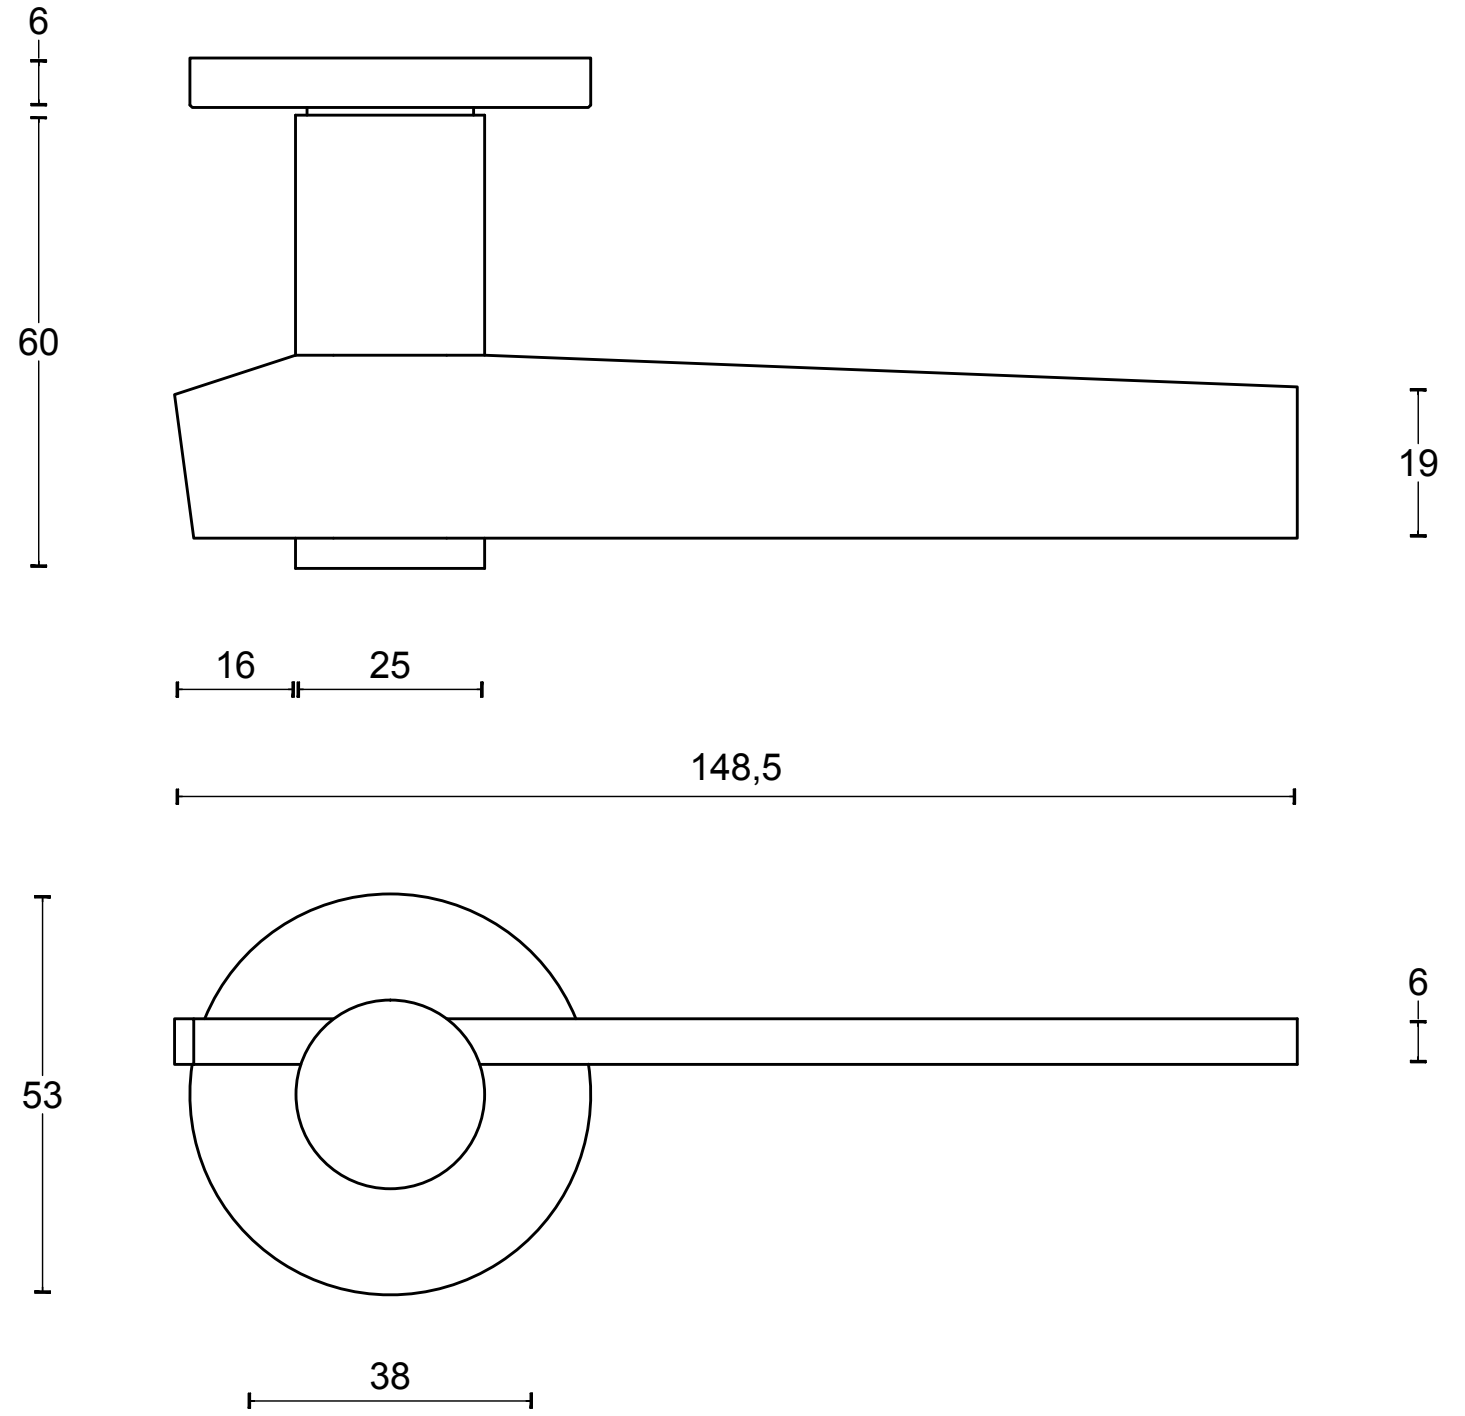

## TENSE BB100-G manivela masivo con muelle con roseta acero inox mate

Grupo de producto:	manivelas
Colección:	TENSE by BERTRAM BEERBAUM
Diseñador:	Bertram Beerbaum
Acabado:	acero inox mate
Unidad:	par
Código de artículo:	3301D001INXX0

# TENSE BB100 G

lever handle  
stainless steel

FORMANI®		Part number:	
		Description:	
Doc no.:	3301D001 TENSE BB100G V01.dwg	TENSE BB100 G	Format:
Drawn by:	Christian Brimbois		Creation date:
FORMANI HOLLAND B.V. EUROPALAAN 12 6199 AB MAASTRICHT-AIRPORT NL T +31 (0)43 308 90 00 INFO@FORMANI.COM FORMANI.COM		A3	