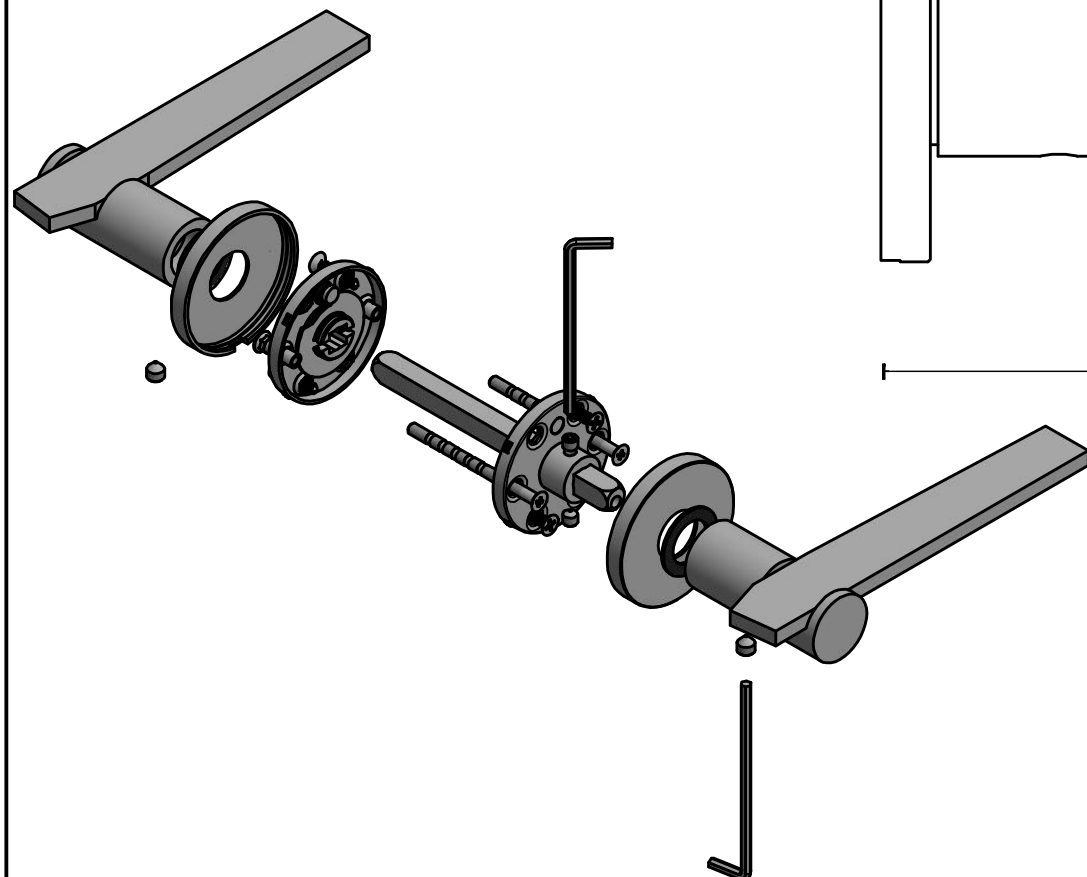

## TENSE BB100-G manivela masivo con muelle con roseta acero inox mate

Grupo de producto:	manivelas
Colección:	TENSE by BERTRAM BEERBAUM
Diseñador:	Bertram Beerbaum
Acabado:	acero inox mate
Unidad:	par
Código de artículo:	3301D001INXX0

# TENSE BB100 G

lever handle  
stainless steel

FORMANI®		Part number:	
		Description:	
Doc no.:	3301D001 TENSE BB100G V01.dwg	TENSE BB100 G	Format:
Drawn by:	Christian Brimbois		Creation date:
FORMANI HOLLAND B.V. EUROPALAAN 12 6199 AB MAASTRICHT-AIRPORT NL T +31 (0)43 308 90 00 INFO@FORMANI.COM FORMANI.COM		A3	