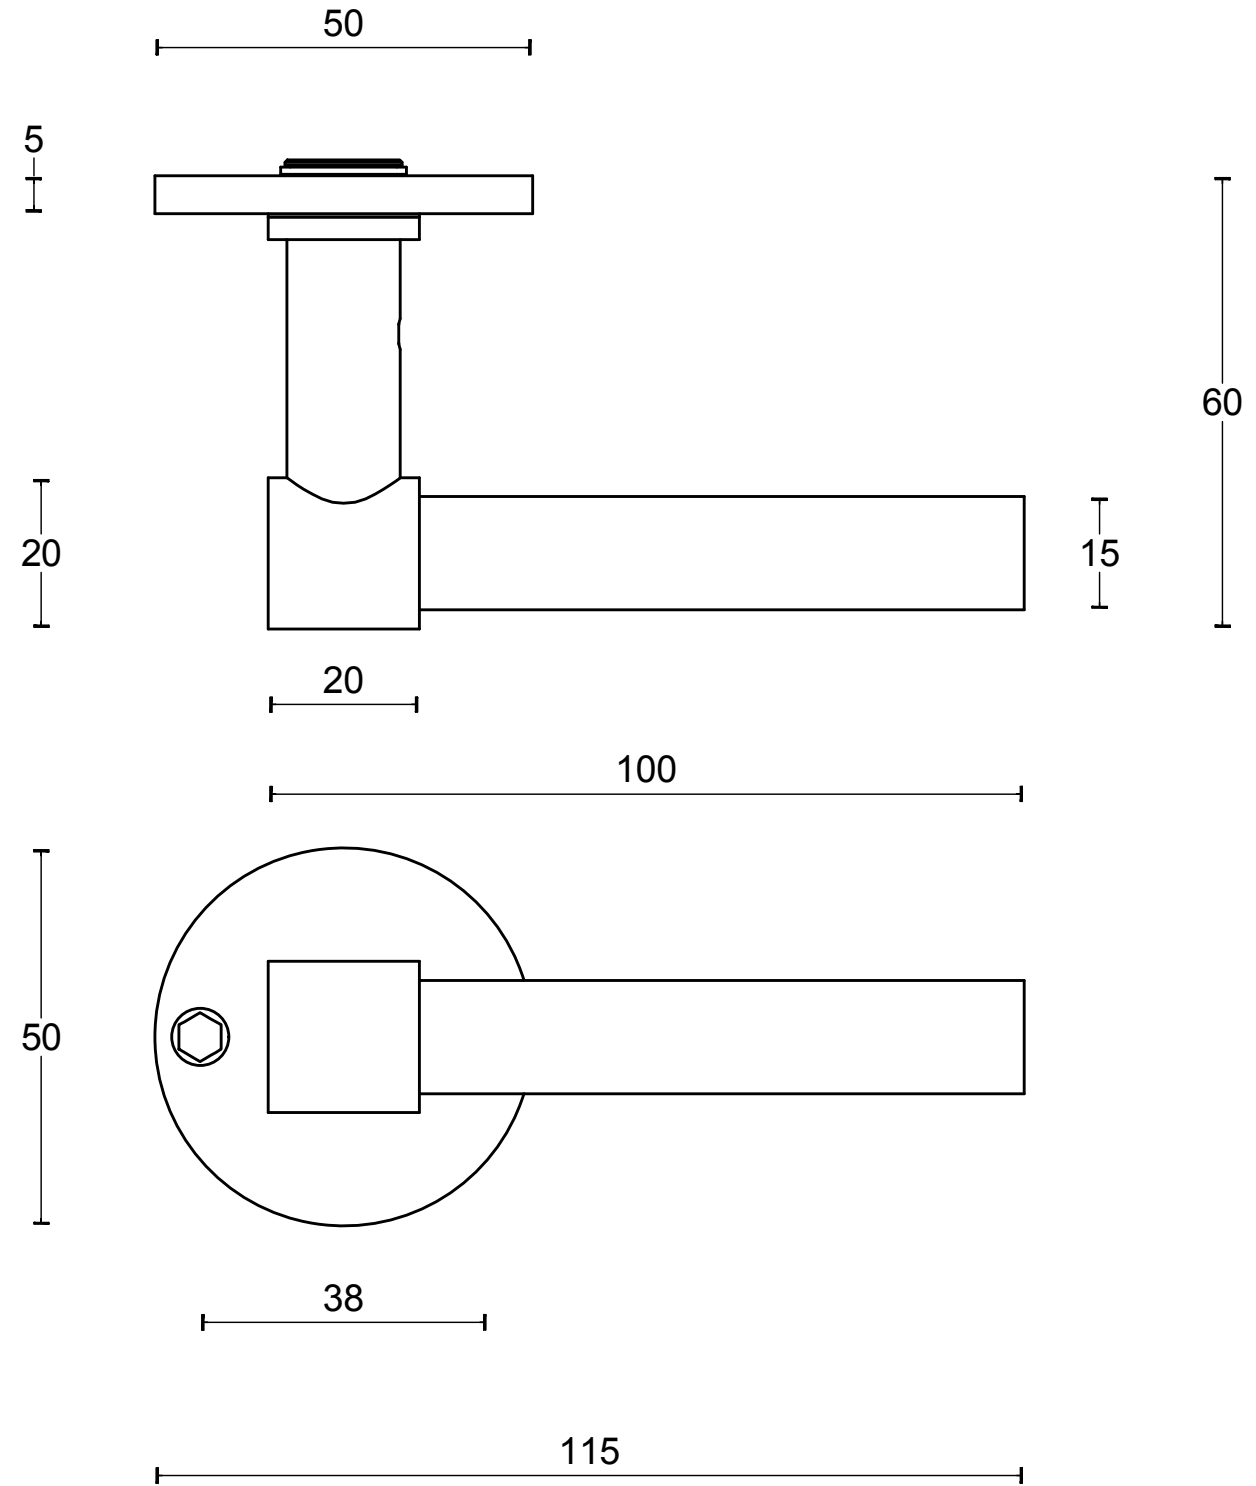

## ONE PBL15/50 manivela masivo con muelle doble con roseta acero inox mate

Grupo de producto:	manivelas
Colección:	ONE by PIET BOON
Diseñador:	Piet Boon
Acabado:	acero inox mate
Unidad:	par
Código de artículo:	2701D002INXX0

# PBL15/50

solid sprung lever handle attached to rose  
stainless steel

<b>FORMANI</b> <sup>®</sup>		Part number: 2701D002 PBL1550D V01	
		Description: <b>PBL15/50</b>	Format: <b>A3</b>
Doc no.:	2701D002 PBL1550D V01.dwg		
Drawn by:	Christian Brimbois	Creation date:	28-2-2013
Formani Holland B.V. · Amerikalaan 55 · 6199 AE Maastricht Airport · tel: +31 (0)43 308 90 00 · www.formani.nl · info@formani.nl			