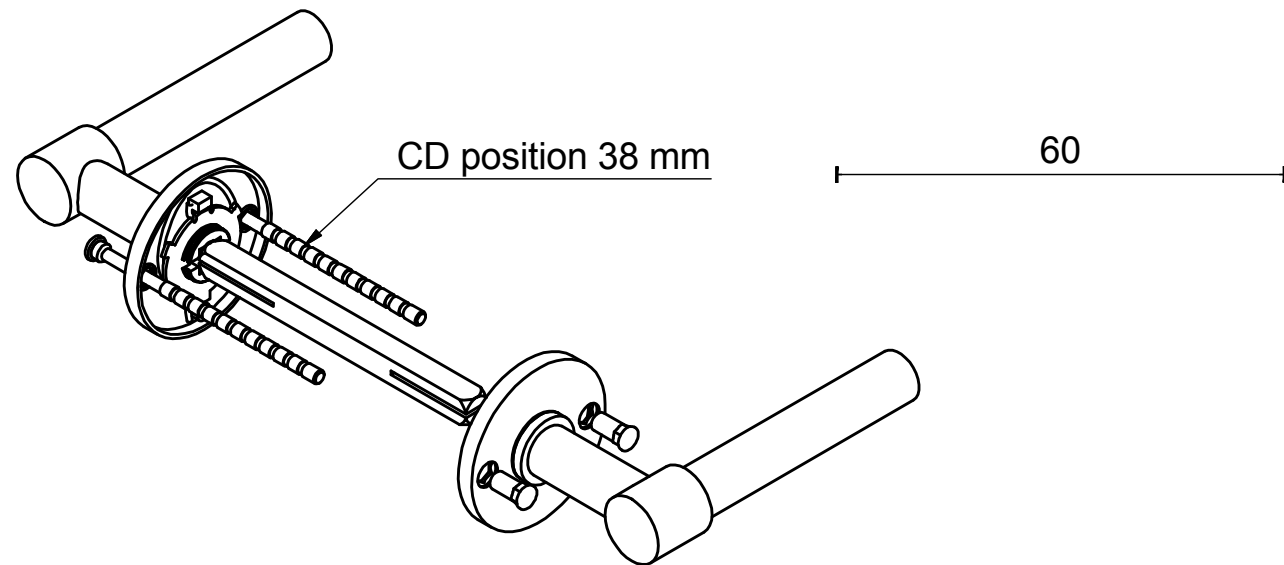

## ONE PBL15/50 manivela masivo con muelle doble con roseta acero inox mate

Grupo de producto:	manivelas
Colección:	ONE by PIET BOON
Diseñador:	Piet Boon
Acabado:	acero inox mate
Unidad:	par
Código de artículo:	2701D002INXX0

# PBL15/50

solid sprung lever handle attached to rose  
stainless steel

<b>FORMANI</b> <sup>®</sup>		Part number: 2701D002 PBL1550D V01	
		Description: <b>PBL15/50</b>	Format: <b>A3</b>
Doc no.:	2701D002 PBL1550D V01.dwg		
Drawn by:	Christian Brimbois	Creation date:	28-2-2013
Formani Holland B.V. · Amerikalaan 55 · 6199 AE Maastricht Airport · tel: +31 (0)43 308 90 00 · www.formani.nl · info@formani.nl			