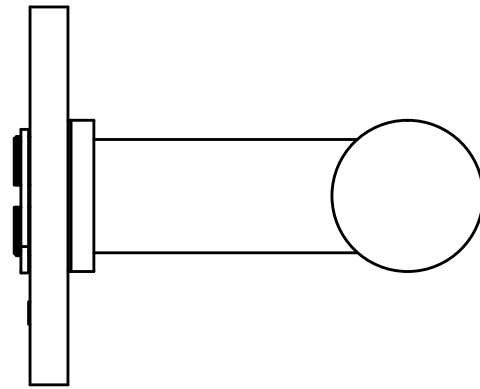

## ONE PBL15/50 manivela masivo con muelle doble con roseta acero inox mate

Grupo de producto:	manivelas
Colección:	ONE by PIET BOON
Diseñador:	Piet Boon
Acabado:	acero inox mate
Unidad:	par
Código de artículo:	2701D002INXX0

# PBL15/50

solid sprung lever handle attached to rose  
stainless steel

<b>FORMANI</b> <sup>®</sup>		Part number: 2701D002 PBL1550D V01	
		Description: <b>PBL15/50</b>	Format: <b>A3</b>
Doc no.:	2701D002 PBL1550D V01.dwg		
Drawn by:	Christian Brimbois	Creation date:	28-2-2013
Formani Holland B.V. · Amerikalaan 55 · 6199 AE Maastricht Airport · tel: +31 (0)43 308 90 00 · www.formani.nl · info@formani.nl			