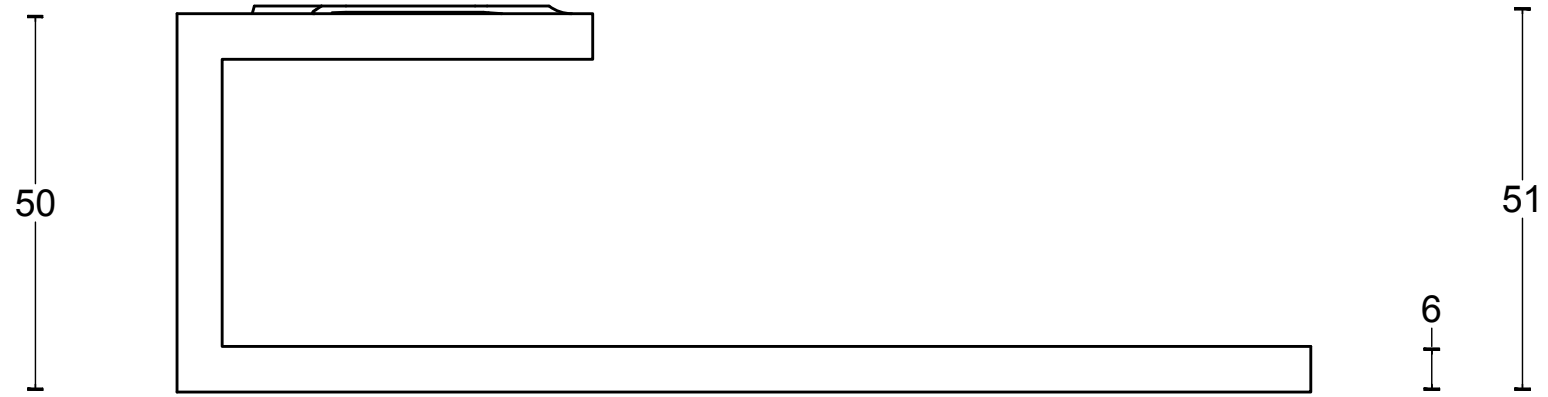

BM101

lever handle
stainless steel

FORMANI®		Part number:	
		BM101	
Doc no.: 3201D002 BM101 V03.dwg	Description:		Format:
Drawn by: Christian Brimbois	Creation date: 24-3-2014	A3	
Formani Holland B.V. · Amerikalaan 55 · 6199 AE Maastricht Airport · tel: +31 (0)43 308 90 00 · www.formani.nl · info@formani.nl