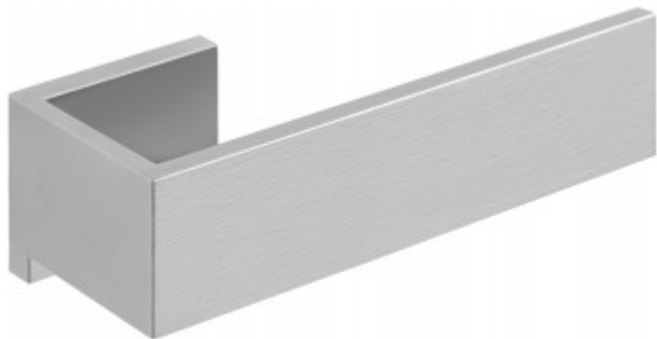

RIBBON BM101 manivela masivo con muelle a roseta oculta acero inox mate

Grupo de producto:	manivelas
Colección:	RIBBON by BOB MANDERS
Diseñador:	Bob Manders
Acabado:	acero inox mate
Unidad:	par
Código de artículo:	3201D002INXX0

BM101

lever handle
stainless steel

FORMANI[®]		Part number:	
		BM101	
Doc no.: 3201D002 BM101 V03.dwg	Description:		Format:
Drawn by: Christian Brimbois	Creation date: 24-3-2014	A3	
Formani Holland B.V. · Amerikalaan 55 · 6199 AE Maastricht Airport · tel: +31 (0)43 308 90 00 · www.formani.nl · info@formani.nl			