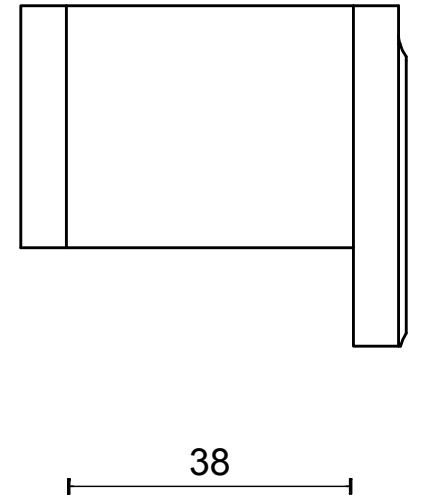

RIBBON BM101 manivela masivo con muelle a roseta oculta acero inox mate

Grupo de producto:	manivelas
Colección:	RIBBON by BOB MANDERS
Diseñador:	Bob Manders
Acabado:	acero inox mate
Unidad:	par
Código de artículo:	3201D002INXX0

BM101

lever handle
stainless steel

FORMANI[®]		Part number:	
		BM101	
Doc no.: 3201D002 BM101 V03.dwg	Description:		Format:
Drawn by: Christian Brimbois	Creation date: 24-3-2014	A3	
Formani Holland B.V. · Amerikalaan 55 · 6199 AE Maastricht Airport · tel: +31 (0)43 308 90 00 · www.formani.nl · info@formani.nl			