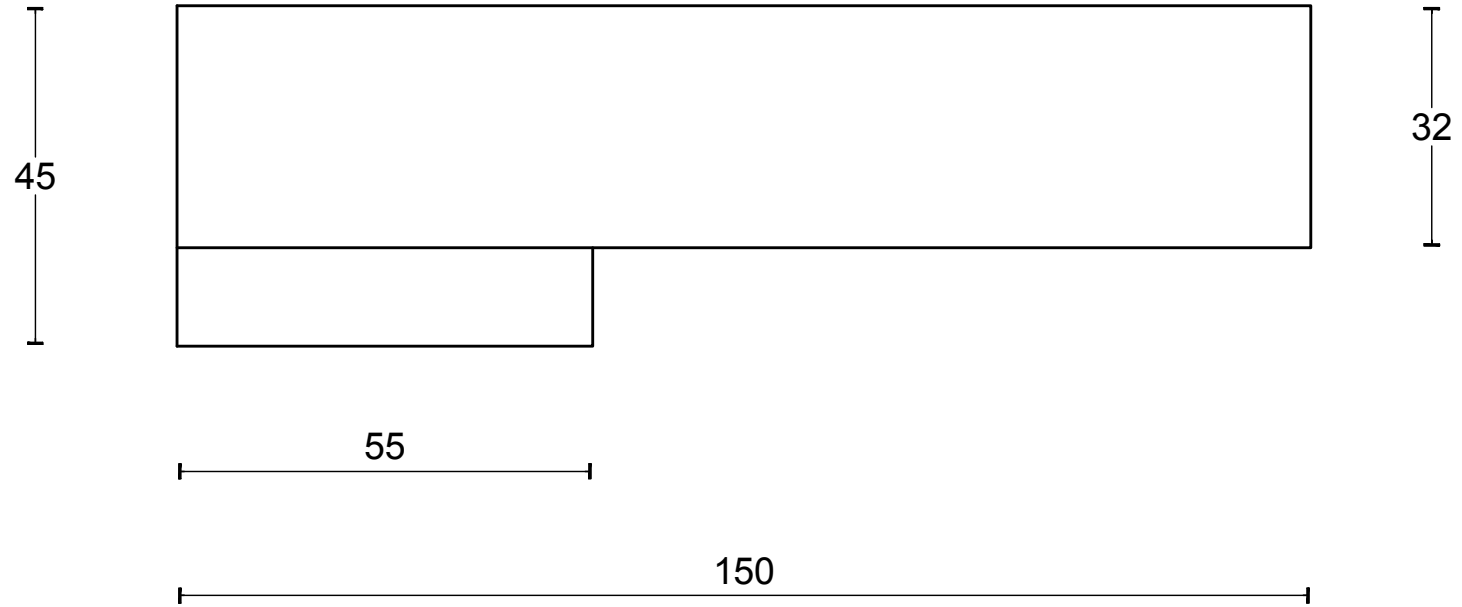

BM101

lever handle
stainless steel

FORMANI®		Part number:	
		BM101	
Doc no.: 3201D002 BM101 V03.dwg	Description:		Format:
Drawn by: Christian Brimbois	Creation date: 24-3-2014	A3	
Formani Holland B.V. · Amerikalaan 55 · 6199 AE Maastricht Airport · tel: +31 (0)43 308 90 00 · www.formani.nl · info@formani.nl